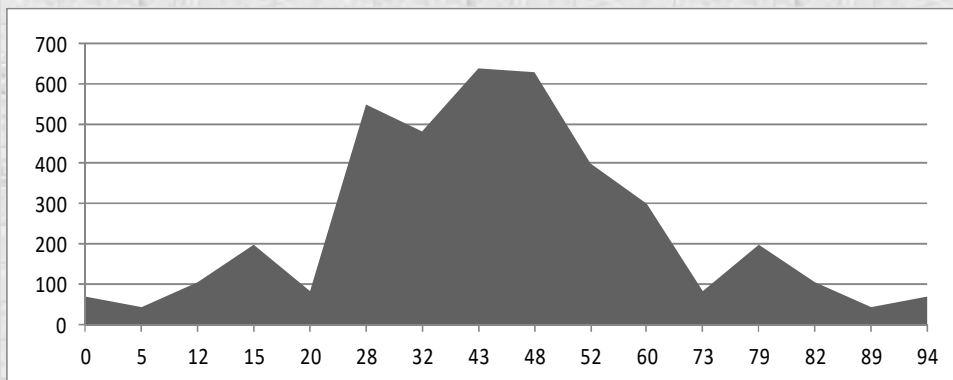

CC PEDRQUER

2
0
2
1

A
N
N

X
X
I
X

DISSABTE 24 JULIOL

Poblacions	Km	Altitud	Avitua	Alcalá
Pedreguer	0	68	Distancia	94Km
Beniarbeig	5	42	Eixida	7'30h
Sagra	12	104		
Alt dels Pilarets	15	198		
C. Ebo	20	82		
Alt de Ebo	28	547		
Ebo	32	480		
AlCalá	43	637		
Alt de Margarida	48	628		
Al Patro	52	400		
Beniali	60	300		
Pego	73	82		
Alt dels Pilarets	79	198		
Sagra	82	104		
Benarbeig	89	42		
Pedreguer	94	68		