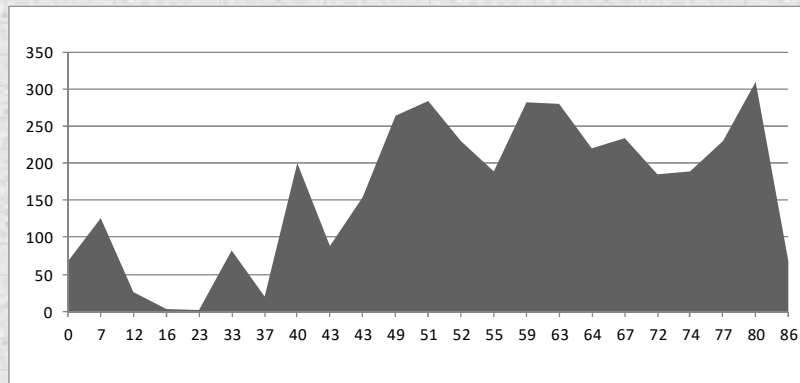

DIUMENGE 12 SETEMBRE

Població	Km	Altitud	Esmorzar	Alcalali
Pedreguer	0	68		
Jesus Pobre	7	126	Km Total	86 Km
La Xara	12	26		
Nova Dénia	16	3	Eixida	8 h
C. Molinell	23	2		
Pego	33	82		
C. Rafol	37	20		
Alt del Sorell	40	200		
Ráfol	43	88		
Orba	43	154		
Port d'Orba	49	264		
Racó Ferrera	51	284		
Alcalali	52	230		
Xaló	55	189		
Collao dels Molins	59	282		
Alt de Benissa	63	280		
C. Senija	64	220		
Senija	67	234		
Lliber	72	185		
Xaló	74	189		
Alcalali	77	230		
Alt de la Llosa	80	310		
Pedreguer	86	68