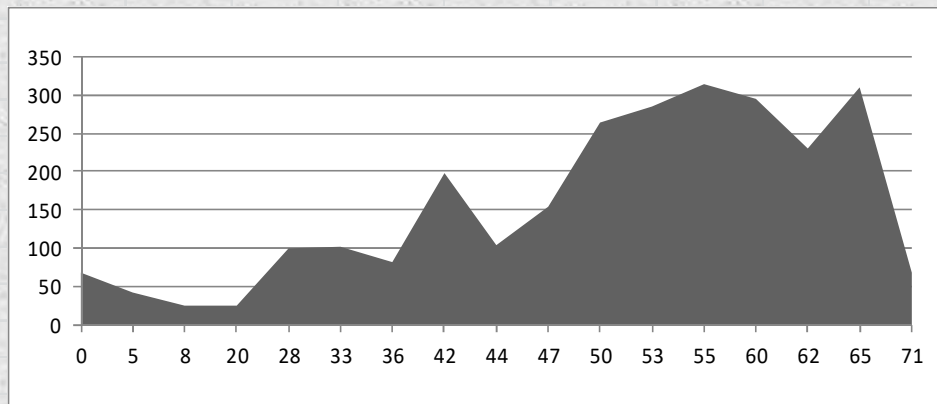

DIUMENGE 25 JULIOL

<u>Població</u>	<u>Km</u>	<u>Altitud</u>	<u>Avitua</u>	<u>Pego</u>
Pedreguer	0	68	Distancia	71Km
Beniarbeig	5	42	Eixida	8'00h
El Verger	8	25		
Oliva	20	25		
Forna	28	100		
L'Atzúbia	33	102		
Pego	36	82		
Alt dels Pilarets	42	198		
Sagra	44	104		
Orba	47	154		
Por d'Orba	50	264		
Murla	53	285		
Benigembla	55	314		
Parcent	60	295		
Alcalali	62	230		
Alt de la Llosa	65	310		
Pedreguer	71	68