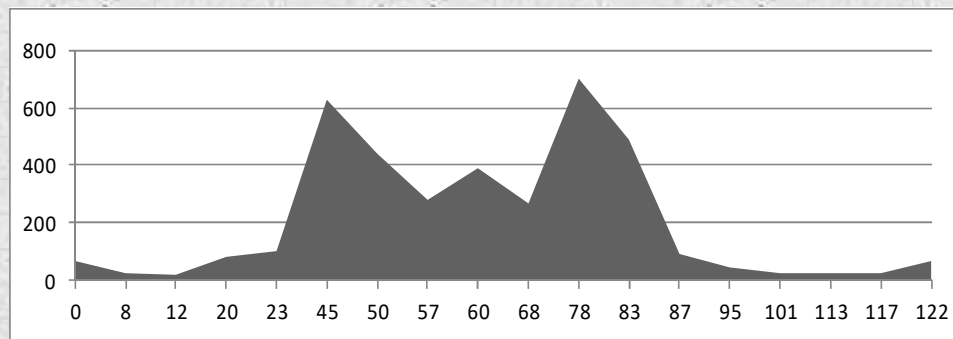

DISSABTE 14 AGOST

Població	Km	Altitud	Avitua	Beniarres
Pedreguer	0	68	Distancia	122Km
El Verger	8	25	Eixida	7'30h
Interfruit	12	20		
Pego	20	82		
L'Adzúbia	23	102		
Alt de Margarida	45	628		
C.Beniarres	50	440		
Pantá	57	280		
Beniarrés	60	390		
Lorcha	68	268		
Alt de Lorcha	78	701		
Alt de la Llacuna	83	489		
Vilallonga	87	92		
La Font d' Encarros	95	45		
Oliva	101	25		
El Verger	113	25		
Beniarbeig	117	25		
Pedreguer	122	68