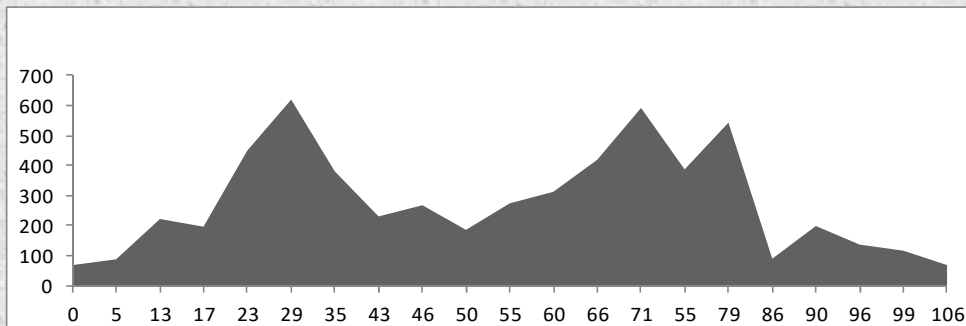

DISSABTE 07 AGOST

POBLACIÓ	KM	ALT.	Avitua	Xaló
Pedreguer	0	68	Distancia	106Km
Gata	5	87	Eixida	7h
Alt de Lliber	13	222		
Xaló	17	196		
Masarof	23	450		
Alt de Bernia	29	619		
Pinos	35	380		
C Benissa	43	230		
Alt dels Molins	46	267		
Xaló	50	185		
Parcent	55	274		
Benigenbla	60	312		
C. Petracos	66	419		
Alt de Petracos	71	592		
Ebo	55	387		
Alt de Ebo	79	542		
C. Pego	86	89		
Alt dels Pilarets	90	198		
Orba	96	136		
Benidoleig	99	116		
Pedreguer	106	68