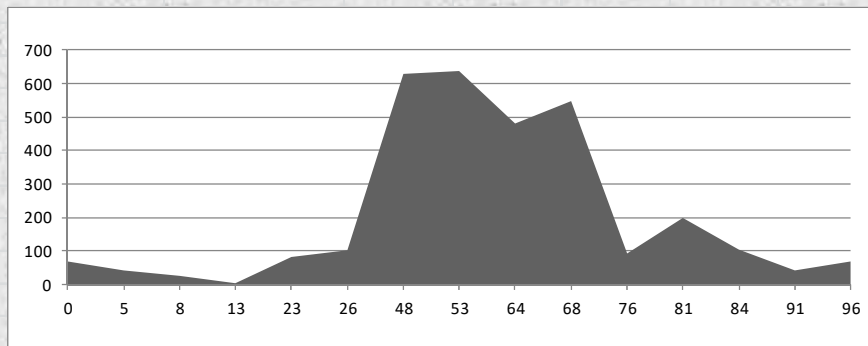

DIUMENGE 03 OCTUBRE

Població	Km	Altitud	Esmorzar	Alcalá
Pedreguer	0	68		
Beniarbeig	5	42	Km Total	96 Km
El Veger	8	25		
Molinell	13	3	Eixida	7'30h
Pego	23	82		
L'Atzúbia	26	102		
Alt de Margarida	48	628		
Alcalá	53	637		
Ebo	64	480		
Alt de Ebo	68	547		
C. d'Ebo	76	92		
Alt dels Pilarets	81	198		
Sagra	84	104		
Beniarbeig	91	42		
Pedreguer	96	68