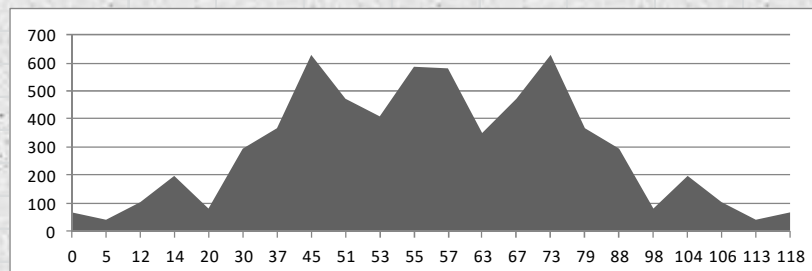

DISSABTE 18 SETEMBRE

Població	Km	Altitud	Eixida	7'30h
Pedreguer	0	68		
Beniarbeig	5	42	Km	118
Sagra	12	104		
Alt dels Pilarets	14	198	Esmorxar	Planes
Pego	20	82		
Beniali	30	295		
Alpatró	37	367		
Alt de Margarida	45	628		
Planes	51	472		
Benialfaquí	53	410		
Almudaina	55	586		
C. Planes	57	580		
C. Muro	63	350		
Planes	67	472		
Alt de Margarida	73	628		
Alpatró	79	367		
Beniali	88	295		
Pego	98	82		
Alt dels Pilarets	104	198		
Sagra	106	104		
Beniarbeig	113	42		
Pedreguer	118	68