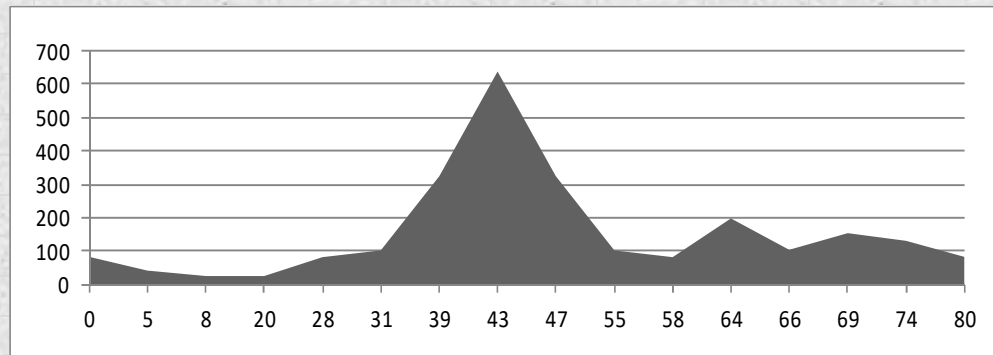

DIUMENGE 08 AGOST

Població	Km	Altitud	Avitua	Benissivá
Pedreguer	0	83	Distancia	80Km
Beniarbeig	5	42	Eixida	7'30h
El verger	8	25		
Oliva	20	25		
Pego	28	82		
L'Atzuvia	31	102		
Benissiva	39	325		
Coll del Xap	43	638		
Benissiva	47	325		
L'Atzuvia	55	102		
Pego	58	82		
Alt dels Pilarets	64	198		
Sagra	66	104		
Orba	69	154		
Benidoleig	74	131		
Pedreguer	80	83