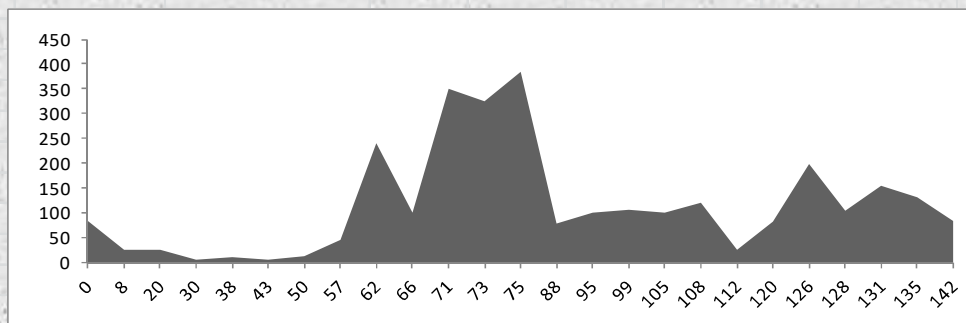

DISSABTE 04 SETEMBRE

Població	Km	Altitud	Avitua	Pla de Corral
Pedreguer	0	83	Distancia	142Km
El Verger	8	25	Eixida	7'30h
Oliva	20	25		
Grau de Gandia	30	5		
Platja de Xeraco	38	10		
Platja de Tabernes	43	5		
Tabernes	50	12		
Simat	57	45		
Alt de Simat	62	240		
Pla de Corral	66	100		
Alt de Barx	71	350		
Barx	73	325		
La Drova	75	384		
Gandia	88	78		
Ador	95	100		
Vilallonga	99	106		
Beniarjo	105	100		
La Font del Carros	108	120		
Oliva	112	25		
Pego	120	82		
Alt dels Pilarets	126	198		
Sagra	128	104		
Orba	131	154		
Benidoleig	135	131		
Pedreguer	142	83