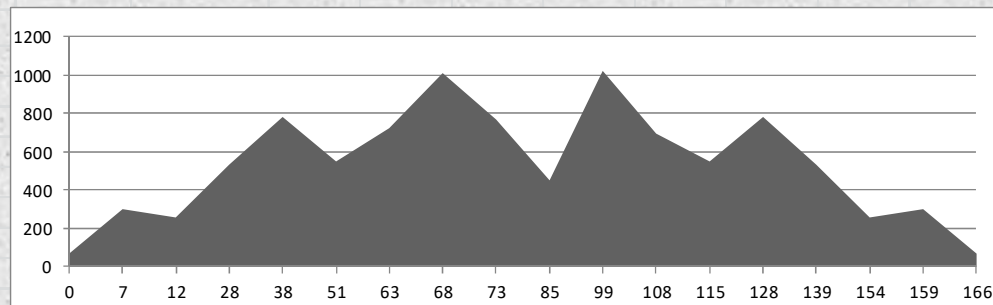

DISSABTE 28 AGOST

Població	Km	Altitud	Esmorxar	Torre de
Pedreguer	0	68		les Massanes
Alt de La llosa	7	300	Km Total	166Km
Parcent	12	257		
Castell de Castells	28	533	Eixida	7h
Alt de Fageca	38	781		
Gorga	51	549		
Benifallim	63	722	DP 3150m	
Port El Retonar	68	1009		
Torre de les Massanes	73	768		
Cruce Relleu	85	451		
Alt de Tudons	99	1022		
Benassau	108	695		
Gorga	115	549		
Alt de Fageca	128	781		
Castell de Castells	139	533		
Parcent	154	257		
Alt de La llosa	159	300		
Pedreguer	166	68