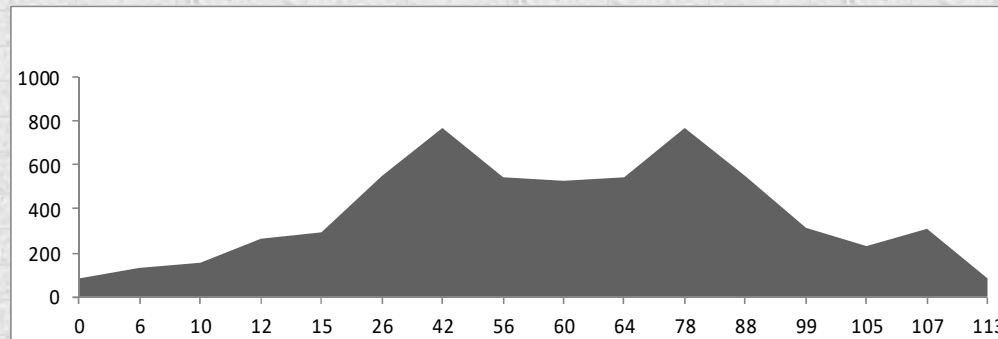

DIUMENGE 15 AGOST

POBLACIÓ	KM	ALT.	Avitua	Benilloba
Pedreguer	0	83	Distancia	113Km
Benidoleig	6	131	Eixida	7'30h
Orba	10	154		
Port de Orba	12	264		
Parcent	15	293		
Castell de Castell	26	551		
Fageca	42	769		
Gorga	56	545		
Benilloba	60	529		
Gorga	64	545		
Fageca	78	769		
Castell de Castell	88	551		
Benichembla	99	314		
Alcanali	105	230		
Alt de la Llosa	107	310		
Pedreguer	113	83