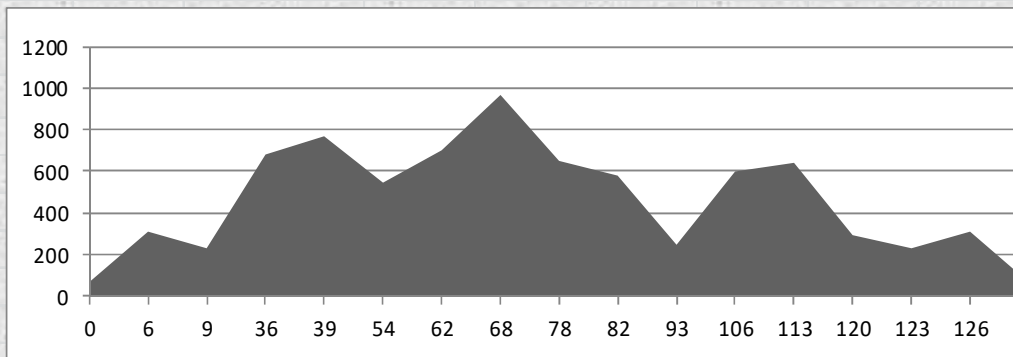

DISSABTE 21 AGOST

Població	Km	Altitud	Avitua	Benassau
Pedreguer	0	68	Distancia	132Km
Alt de la Llosa	6	310	Eixida	7,30h
Alcanali	9	230		
Famorca	36	680		
Fageca	39	769		
Gorga	54	545		
Benassau	62	700		
Port d'Ares	68	966		
Venta de Benifato	78	650		
Guadalets	82	580		
Callosa	93	247		
Alt de Tàrbena	106	600		
Coll de Rates	113	640		
Parcent	120	293		
Alcanali	123	230		
Alt de la Llosa	126	310		
Pedreguer	132	68