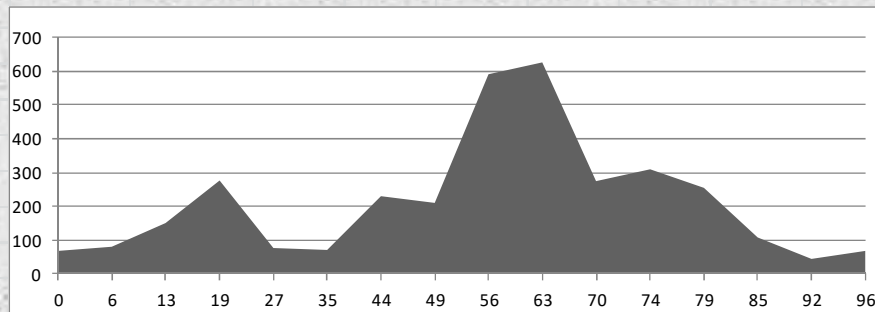

DIUMENGE 26 SETEMBRE

Població	Km	Altitud	Esmorxar	Callosa
Pedreguer	0	68		
Gata	6	80	Km Total	96Km
C. Teulada	13	150		
Alt de Benissa	19	276	Eixida	7'30 h
Calp	27	77		
Altea La Vella	35	71		D.P. 1429m
Callosa	44	230		
Bolulla	49	210		
Tarbena	56	590		
Coll de Rates	63	625		
Parcent	70	274		
Benigembla	74	309		
Port de Orba	79	254		
Sagra	85	108		
Beniarbeig	92	44		
Pedreguer	96	68