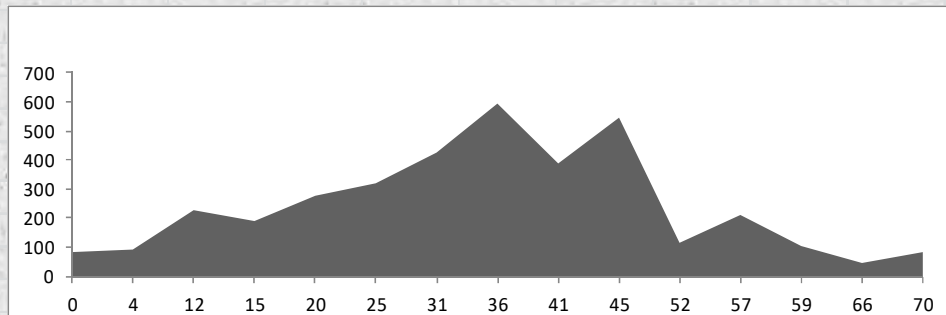

DIUMENGE 29 AGOST

POBLACIÓ	KM	ALT.	Avitua	Ebo
Pedreguer	0	83	Distancia	70Km
Gata	4	92	Eixida	8'00h
Alt de Lliber	12	227		
Xaló	15	190		
Parcent	20	276		
Benigembla	25	319		
C Petracos	31	425		
Alt de Petracos	36	593		
Ebo	41	388		
Alt de Ebo	45	545		
C. Pego	52	115		
Alt dels Pilarets	57	210		
Sagra	59	104		
Beniarbeig	66	45		
Pedreguer	70	83