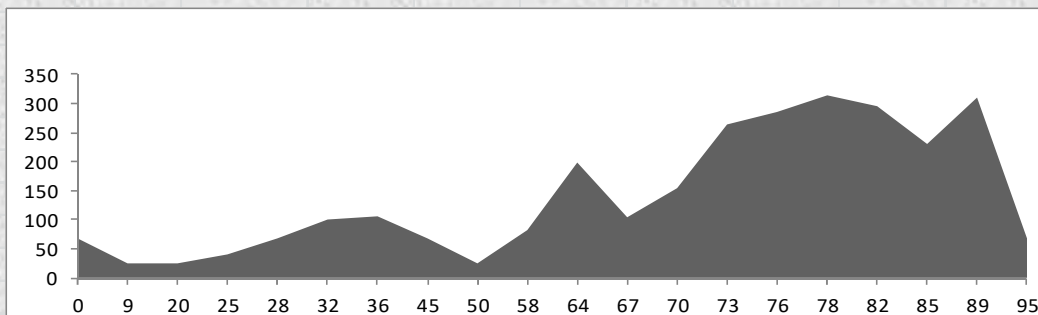

DIUMENGE 22 AGOST

POBLACIÓ	KM	ALT.	Avitua	Vilallonga
Pedreguer	0	68	Distancia	95Km
El Verger	9	25	Eixida	8'00h
Oliva	20	25		
Rafelcofer	25	40		
La Font del Carros	28	68		
Ador	32	100		
Vilallonga	36	106		
La Font del Carros	45	68		
Oliva	50	25		
Pego	58	82		
Alt dels Pilarets	64	198		
Sagra	67	104		
Orba	70	154		
Port de Orba	73	264		
Murla	76	285		
Benigembla	78	314		
Parcent	82	295		
Alcanali	85	230		
Alt de la Llosa	89	310		
Pedreguer	95	68