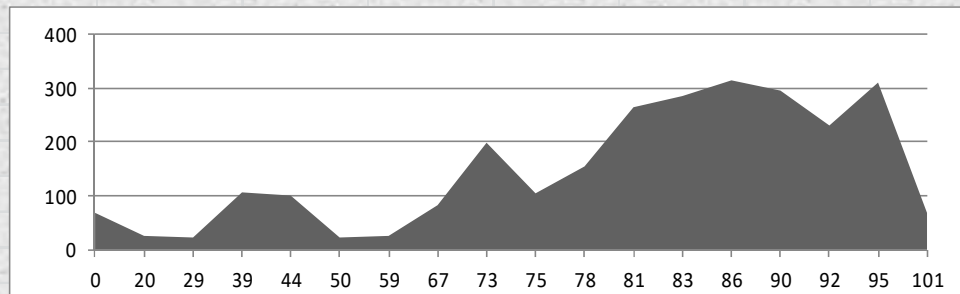

DIUMENGE 19 SETEMBRE

Població	Km	Allitud	Esmorzar	Beniarjó
Pedreguer	0	68		
Oliva	20	25	Km Total	101 Km
Gandia	29	22		
Villalonga	39	106	Eixida	8h
Ador	44	100		
Gandia	50	22		
Oliva	59	25		
Pego	67	82		
Alt dels Pilarets	73	198		
Sagra	75	104		
Orba	78	154		
Port de Orba	81	264		
Murla	83	285		
Benichembla	86	314		
Parcent	90	295		
Alcalali	92	230		
Alt de la Llosa	95	310		
Pedreguer	101	68