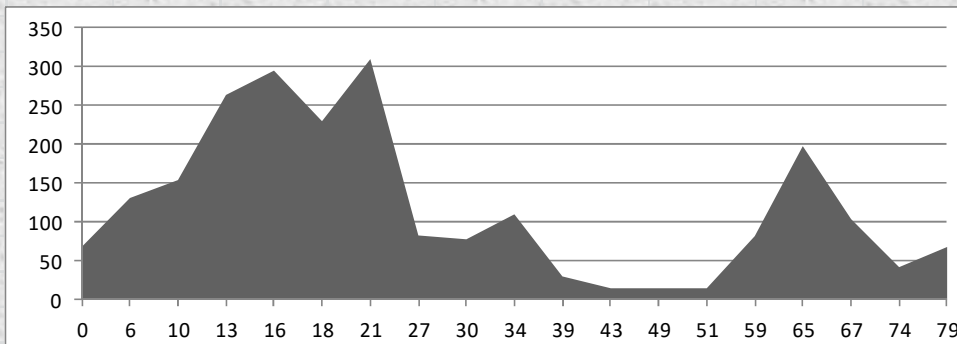

AGOSTO

AGOSTO

AUGUST

DIUMENGE 01 AGOST

Poblacio	Km	Altitud	Avitua	La Xara
Pedreguer	0	68	Distancia	79Km
Benidoleig	6	131	Eixida	8'00h
Orba	10	154		
Alt de Orba	13	264		
Parcent	16	295		
Alcanalí	18	230		
Alt de la Llosa	21	310		
Pedreguer	27	83		
C. Caleta	30	78		
Jesus Pobre	34	110		
La Xara	39	30		
Novadenia	43	15		
Autocine	49	15		
C. Interrfruit	51	15		
Pego	59	82		
Alt dels Pilarets	65	198		
Sagra	67	104		
Beniarbeig	74	42		
Pedreguer	79	68		