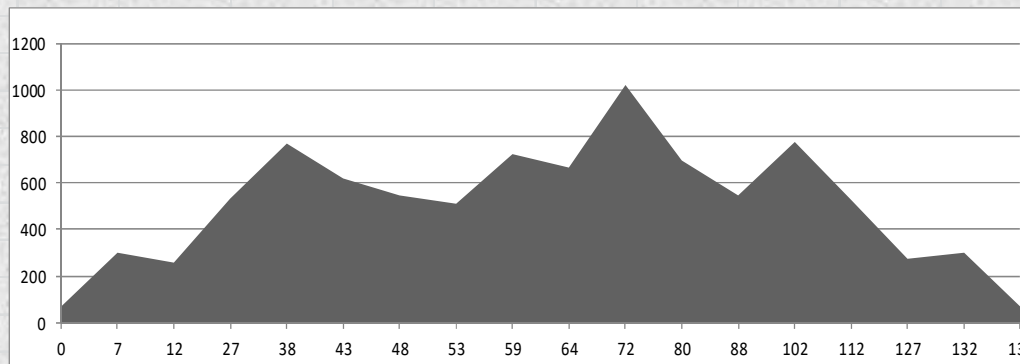

DISSABTE 25 SETEMBRE

Població	Km	Altitud	Esmorxar	Benilloba
Pedreguer	0	68		
Alt de La llosa	7	300	Km Total	139Km
Parcent	12	257		
Castell de Castells	27	533	Eixida	7h
Fageca	38	769		
Quatretondeta	43	620		
Gorga	48	547	DP 2514m	
Benilloba	53	511		
Benifallim	59	724		
Penaguila	64	666		
Alt de Tudons	72	1022		
Benasau	80	696		
Gorga	88	547		
Alt de Fageca	102	777		
Castell de Castells	112	528		
Parcent	127	274		
Alt de La llosa	132	300		
Pedreguer	139	68