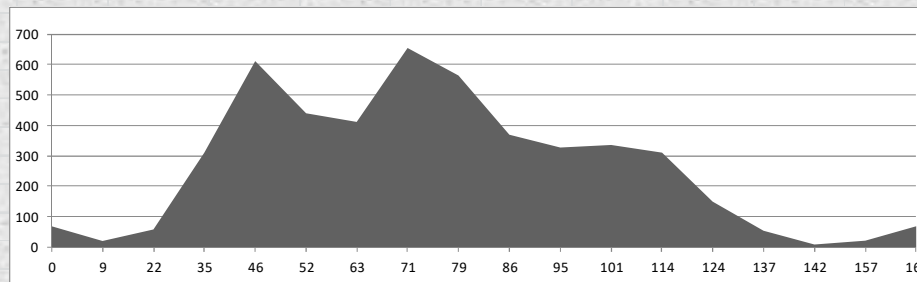

DIUMENGE 26 SETEMBRE

Població	Km	Altitud	Esmorxar	Callosa
Pedreguer	0	68		
Gata	6	80	Km Total	96Km
C. Teulada	13	150		
Alt de Benissa	19	276	Eixida	7'30 h
Calp	27	77		
Altea La Vella	35	71		D.P. 1429m
Callosa	44	230		
Bolulla	49	210		
Tarbena	56	590		
Coll de Rates	63	625		
Parcent	70	274		
Benigembla	74	309		
Port de Orba	79	254		
Sagra	85	108		
Beniarbeig	92	44		
Pedreguer	96	68		

OCTUBRE

OCTUBRE

OCTOBER

DISSABTE 02 OCTUBRE

Població	Km	Altitud	Esmorxar	Alfara
Pedreguer	0	68		
El Verger	9	20	Km Total	164Km
Pego	22	58		
Benissivá	35	310	Eixida	7'30h
Alt de Margarida	46	612		
Planes	52	440		
Muro de Alcoy	63	412	DP 1856m	
Agres	71	655		
C. Bocairent	79	564		
Ontiyent	86	369		
Albaida	95	327		
Carricola	101	336		
Castello de Rugat	114	310		
San Jeroni	124	149		
La Font d'Endarros	137	53		
Oliva	142	8		
El Verger	157	21		
Pedreguer	164	68		