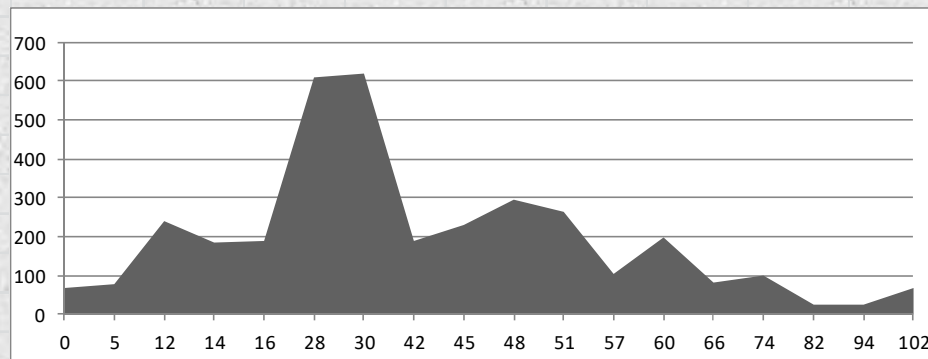

DISSABTE 11 SETEMBRE

Població	Km	Altitud	Esmorxar	Xaló
Pedreguer	0	68		
Gata	5	78	Km Total	102
Alt de Lliber	12	240		
Lliber	14	185	Eixida	7'30 h
Xaló	16	189		
Bernia	28	610		
Alt de bernia	30	620		
Xaló	42	189		
Alcanali	45	230		
Parcent	48	295		
Port de Orba	51	264		
Sagra	57	104		
Alt dels Pilarets	60	198		
Pego	66	82		
Forna	74	100		
Oliva	82	25		
El Verger	94	25		
Pedreguer	102	68