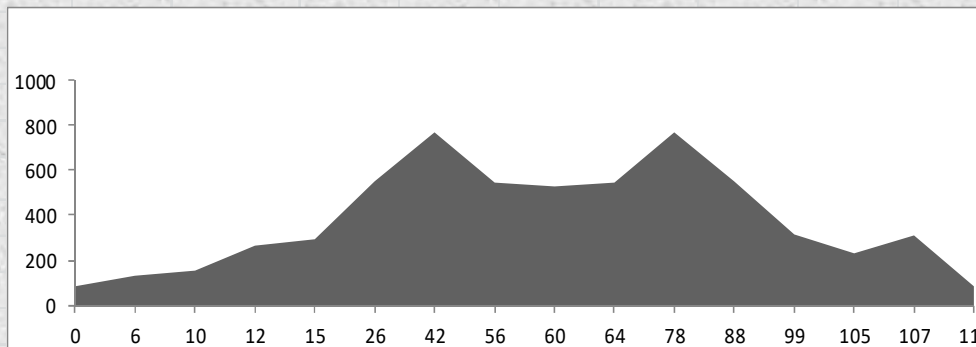

DISSABTE 31 JULIOL

POBLACIÓ	KM	ALT.	Avitua	Benilloba
Pedreguer	0	83	Distancia	113Km
Benidoleig	6	131	Eixida	7'30h
Orba	10	154		
Port de Orba	12	264		
Parcent	15	293		
Castell de Castell	26	551		
Fageca	42	769		
Gorga	56	545		
Benilloba	60	529		
Gorga	64	545		
Fageca	78	769		
Castell de Castell	88	551		
Benichembla	99	314		
Alcanali	105	230		
Alt de la Llosa	107	310		
Pedreguer	113	83