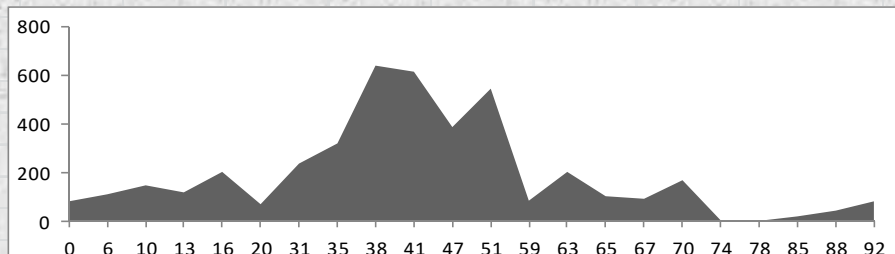

DIUMENGE 05 SETEMBRE

POBLACIÓ	KM	ALT.	Avitua	Ebo
Pedreguer	0	83	Distancia	92Km
Benidoleig	6	112	Eixida	7'30h
Orba	10	148		
Sagra	13	120	D.P. 1526m	
Alt dels Pilarets	16	204		
Pego	20	71		
Font de Benirrama	31	238		
Benissivá	35	320		
Coll del Xap	38	638		
Cruze CV712	41	614		
Ebo	47	387		
Alt de Ebo	51	544		
C. Pego	59	86		
Alt dels Pilarets	63	204		
Sagra	65	104		
Rafol	67	94		
Alt del Sorell	70	170		
Cruze CV678	74	6		
Inter Fruit	78	3		
El Verger	85	21		
Beniarbeig	88	45		
Pedreguer	92	83