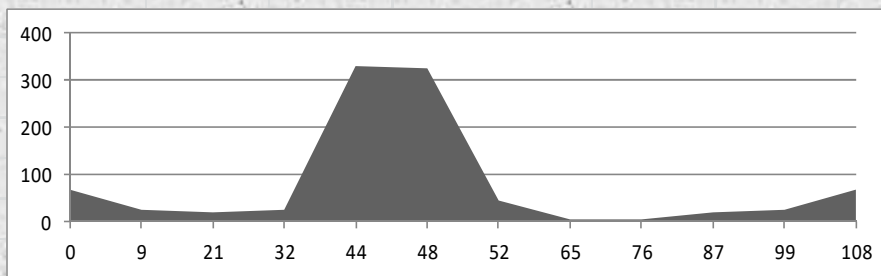

DISSABTE 09 OCTUBRE

Població	Km	Altitud	Esmorzar	Barx
Pedreguer	0	68		
El Verger	9	25	Distancia	108 Km
Oliva	21	20		
Gandia	32	25	Eixida	7'30h
La Droba	44	330		
Alt De Barx	48	325		
Simat	52	45		
Platja Tabernes	65	5		
Platja Gandia	76	5		
Oliva	87	20		
El Verger	99	25		
Pedreguer	108	68