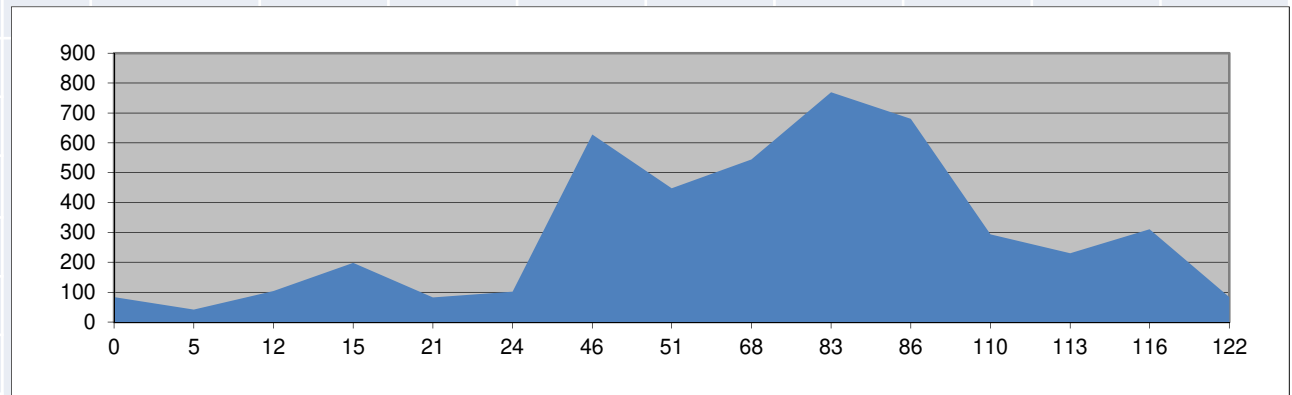

JULIO SÁBADO 25

<u>POBLACIÓN</u>	<u>Km</u>	<u>Altitud</u>	Avitua Planes
Pedreguer	0	83	Distancia 122Km
Beniarbeig	5	42	Salida 7'00h
Sagra	12	104	
Alt dels Pilarets	15	198	
Pego	21	82	
L'Atzubia	24	102	
Alt de Margarida	46	628	
Planes	51	448	
Gorga	68	544	
Fageca	83	769	
Famorca	86	680	
Parcent	110	293	
Alcalali	113	230	
Alt de la Llosa	116	310	
Pedreguer	122	83