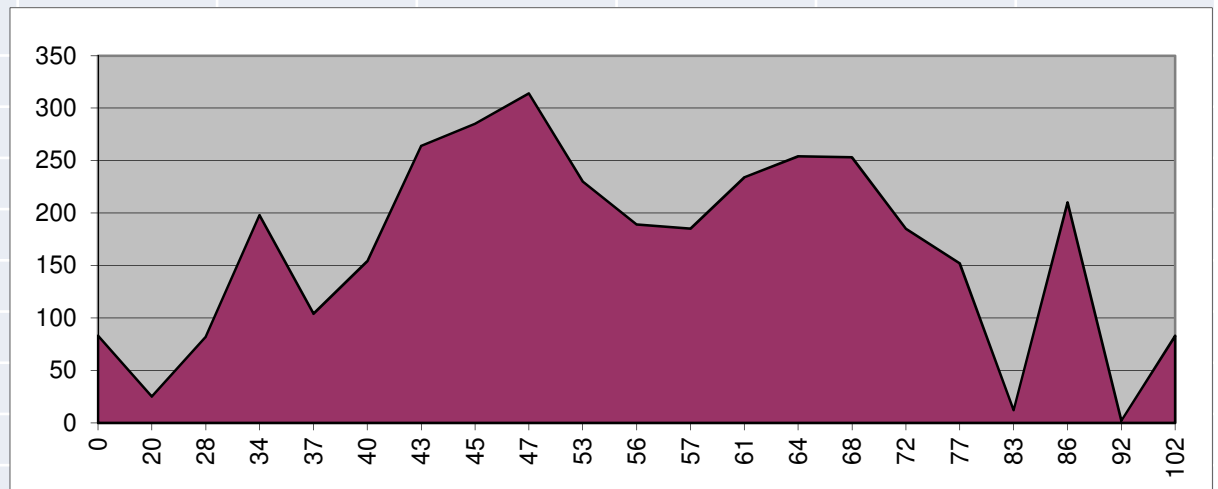

OCTUBRE SÁBADO 31

<u>Població</u>	<u>Km</u>	<u>Altitud</u>	Avitua	Alcanalí
Pedreguer	0	83		
Oliva	20	25	Distancia	102 Km
Pego	28	82		
Alt dels Pilarets	34	198	Salida	8'00h
Sagra	37	104		
Orba	40	154		
Port d'Orba	43	264		
Murla	45	285		
Benigenbla	47	314		
Alcanalí	53	230		
Xaló	56	189		
Lliber	57	185		
Senija	61	234		
Benissa	64	254		
Benimarco	68	253		
Teulada	72	185		
Poble Nou	77	152		
Xàbia	83	12		
Alt de les Planes	86	210		
Dénia	92	2		
Pedreguer	102	83