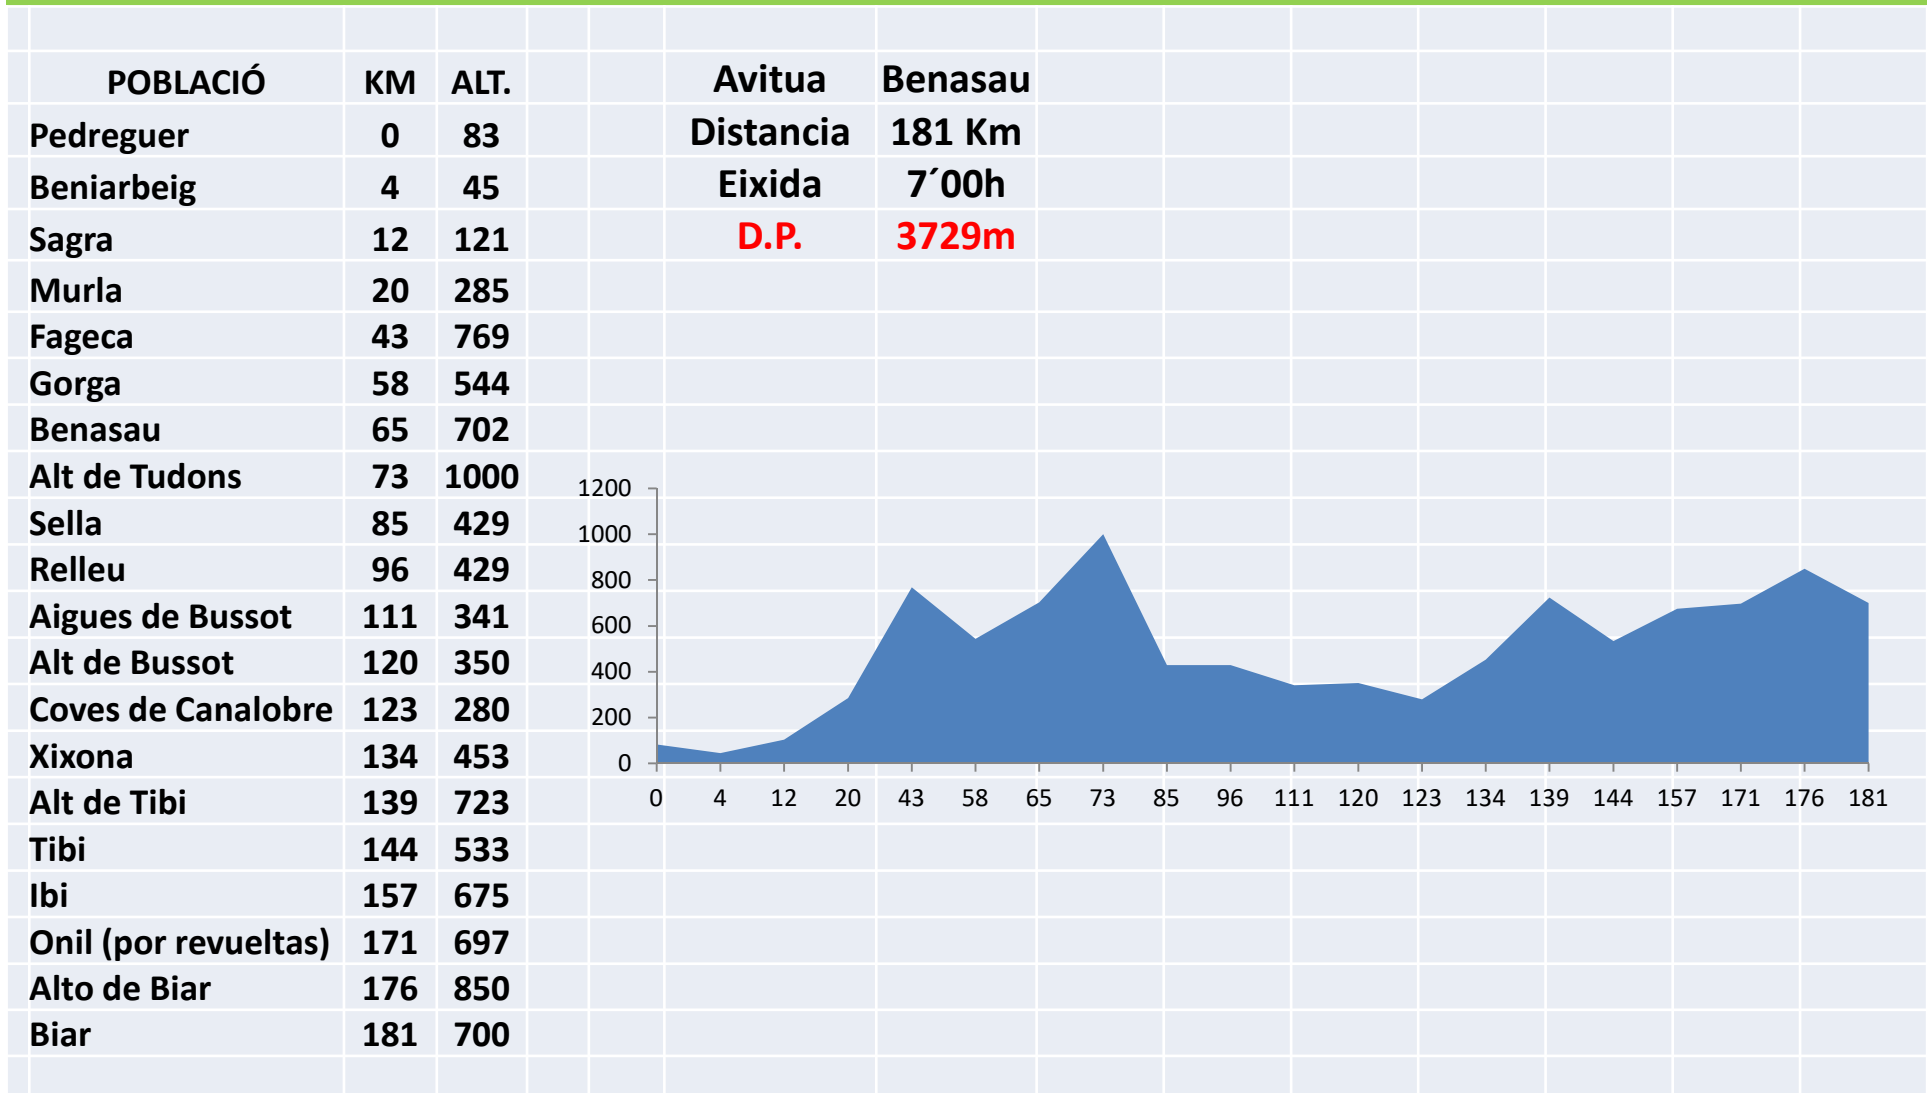

SEPTIEMBRE SÁBADO 12

<u>POBLACIÓN</u>	<u>Km</u>	<u>Altitud</u>	Avitua	Pla de Corrals
Pedreguer	0	83	Distancia	142Km
El Verger	8	25	Salida	7'00h
Oliva	20	25		
Grau de Gandia	30	5		
Platja de Xeraco	38	10		
Platja de Tabernes	43	5		
Tabernes	50	12		
Simat	57	45		
Alt de Simat	62	240		
Pla de Corrals	66	100		
Alt de Barx	71	350		
La Drova	75	384		
Gandia	88	78		
Ador	95	100		
Villalonga	99	106		
La Font del Carros	108	120		
Oliva	112	25		
Pego	120	82		
Alt dels Pilarets	126	198		
Sagra	128	104		
Orba	131	154		
Benidoleig	135	131		
Pedreguer	142	83		

SEPTIEMBRE DOMINGO 13

POBLACIÓN	KM	ALT.	Avitua	Ebo
Pedreguer	0	83	Distancia	70Km
Gata	4	92	Salida	8'00h
Alt de Lliber	12	227		
Xaló	15	190		
Parcent	20	276		
Benigembla	25	319		
C Petracos	31	425		
Alt de Petracos	36	593		
Ebo	41	388		
Alt de Ebo	45	545		
C. Pego	52	115		
Alt dels Pilarets	57	210		
Sagra	59	104		
Beniarbeig	66	45		
Pedreguer	70	83		

SEPTIEMBRE SÁBADO 26

PEDREGUER - BIAR

SEPTIEMBRE DOMINGO 27

BIAR - PEDREGUER

POBLACIÓ	KM	ALT.	Avitua	Alfara
Biar	0	700	Distancia	127 Km
Beneixama	10	592	Eixida	8'00h
Fontanars Alforins	26	628	D.P.	1677m
Creu Riu Clariano	43	380		
C. Bocairent	49	540		
Alfara	53	582		
Muro de Alcoy	66	410		
Planes	76	472		
Alt de Margarida	82	628		
Pego	107	82		
Alt dels Pilarets	113	198		
Sagra	115	104		
Beniarbeig	122	45		
Pedreguer	127	83		

OCTUBRE *SÁBADO 03*

POBLACIÓN	KM	ALT.	Avitua	Cuatro Tonda	DP 1119m
			Distancia	138Km	
Pedreguer	0	83	Salida	7'30h	
El Verger	8	25			
Oliva	20	16			
La Font de Encarros	30	50			
Rotova	40	105			
Benicolet	50	236			
Cuatro Tonda	57	223			
Alt del Genovés	64	299			
L. N. Fellonet	68	92			
C. Pla de Corral	77	180			
Alt de Simat	80	267			
Simat	84	52			
Platja de Tabernes	94	5			
Platja de Gandia	106	9			
Oliva	116	16			
El Verger	131	25			
Pedreguer	138	83			