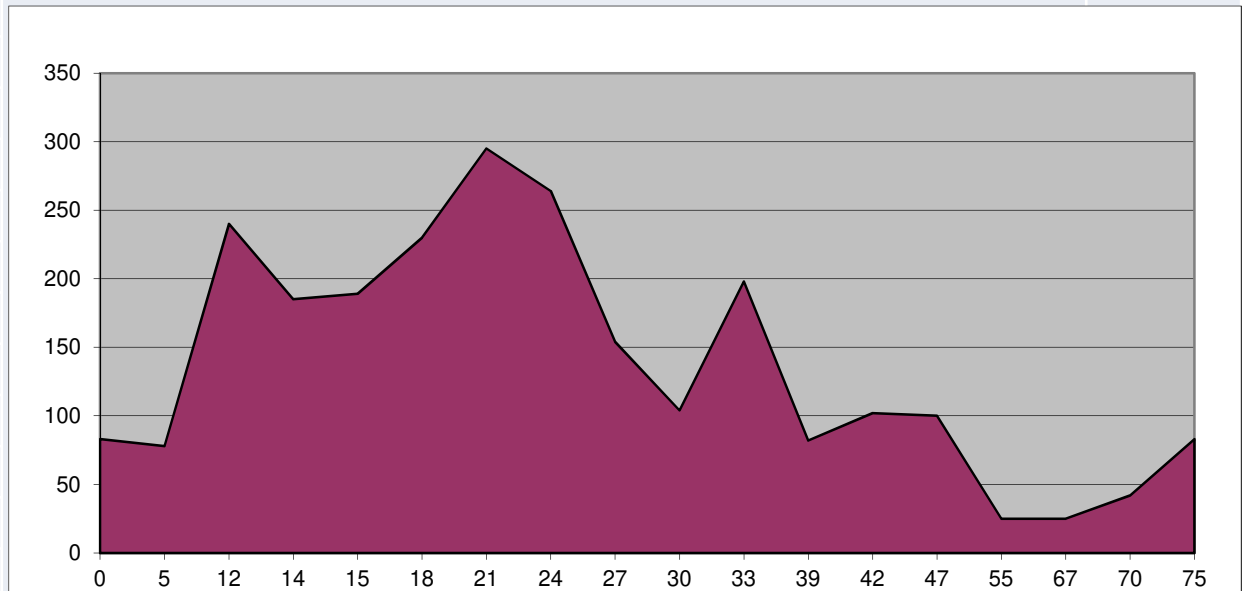

OCTUBRE DOMINGO 25

<u>Població</u>	<u>Km</u>	<u>Altitud</u>	<u>Avitua</u>	<u>Pego</u>
Pedreguer	0	83		
Gata de Gorgos	5	78	Distancia	75Km
Alt de Lliber	12	240		
Lliber	14	185	Salida	8'00h
Xaló	15	189		
Alcanalí	18	230		
Parcent	21	295		
Port de Orba	24	264		
Orba	27	154		
Sagra	30	104		
Alt dels Pilarets	33	198		
Pego	39	82		
L'Atzúbia	42	102		
Forna	47	100		
Oliva	55	25		
El Verger	67	25		
Beniarbeig	70	42		
Pedreguer	75	83