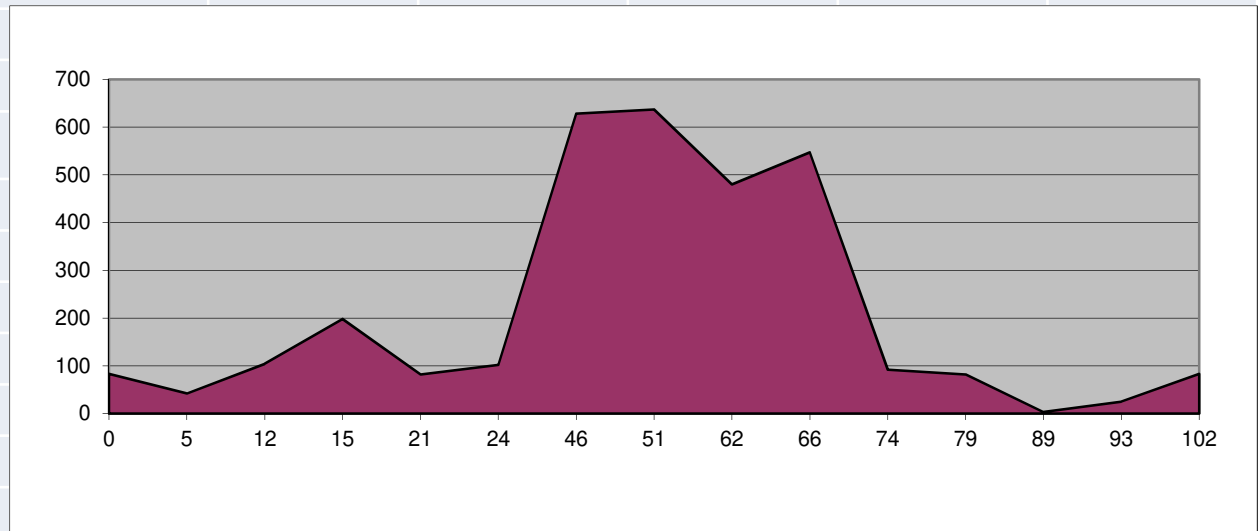

OCTUBRE SÁBADO 24

<u>Població</u>	<u>Km</u>	<u>Altitud</u>	<u>Avitua</u>	<u>Alcalá</u>
Pedreguer	0	83		
Beniarbeig	5	42	Distancia	102 Km
Sagra	12	104		
Alt dels Pilarets	15	198	Salida	8´00h
Pego	21	82		
L´Atzubia	24	102		
Alt de Margarida	46	628		
Alcalá	51	637		
Ebo	62	480		
Alt d´Ebo	66	547		
C. d´Ebo	74	92		
Pego	79	82		
Molinell	89	3		
El Verger	93	25		
Pedreguer	102	83