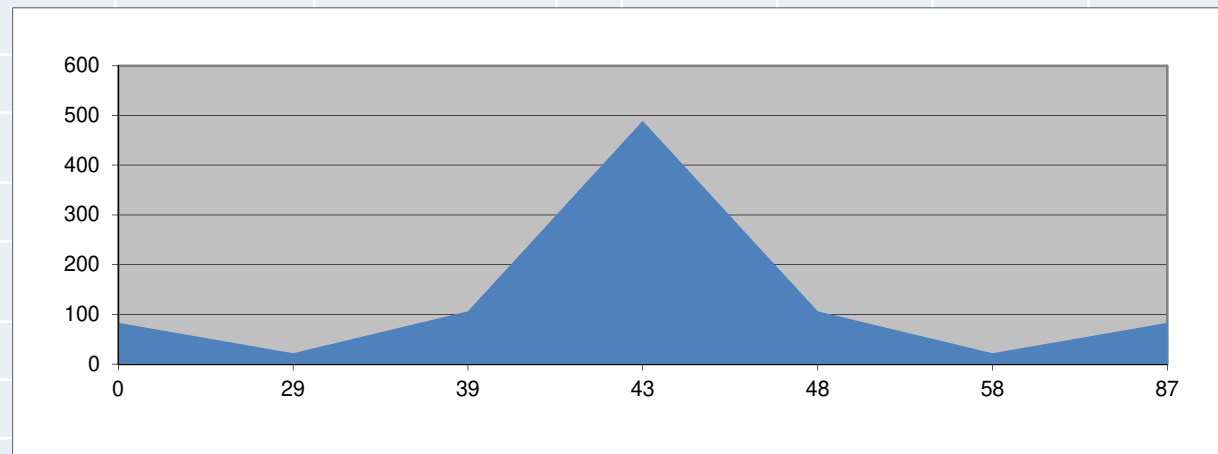

JUNIO *DOMINGO 28*

<u>POBLACIÓN</u>	<u>km</u>	<u>Altitud</u>	<u>Avitua</u>	<u>Villalonga</u>
Pedreguer	0	83	Distancia	87Km
Gandia	29	22	Salida	7'30h
Villalonga	39	106		
Alt de la Llacuna	43	489		
Villalonga	48	106		
Gandia	58	22		
Pedreguer	87	83