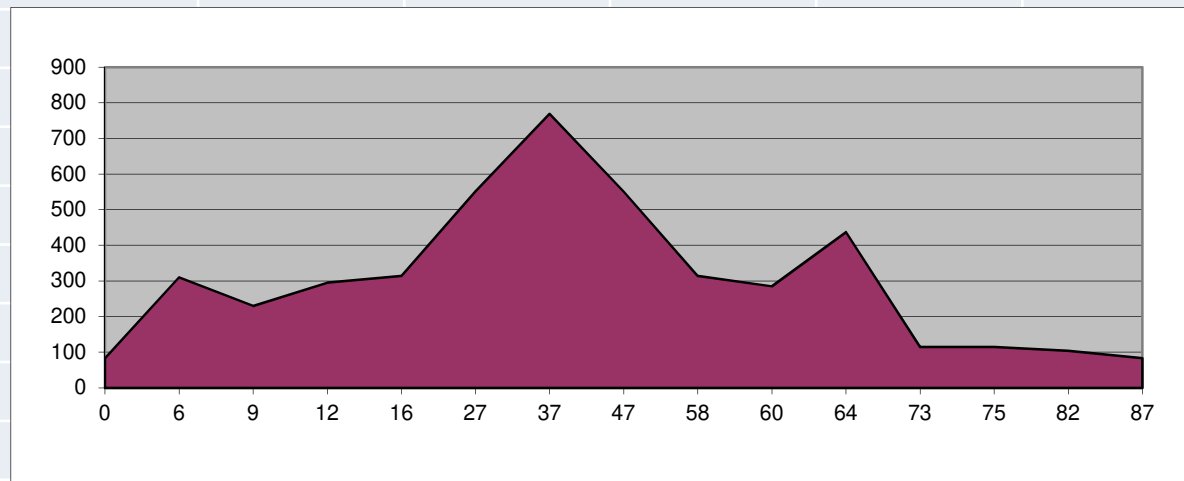

JULIO DOMINGO 12

<u>Població</u>	<u>Km</u>	<u>Altitud</u>	<u>Avitua</u>	<u>Fageca</u>
Pedreguer	0	83		
Alt de La Llosa	6	310	<u>Distancia</u>	87 Km
Alcalali	9	230		
Parcent	12	295	<u>Salida</u>	7'30h
Benigembla	16	314		
Castell de Castells	27	551		
Fageca	37	769		
Castell de Castells	47	551		
Benigembla	58	314		
Murla	60	285		
Fleix	64	437		
C. Laguar	73	115		
Sagra	75	115		
Beniarbeig	82	104		
Pedreguer	87	83