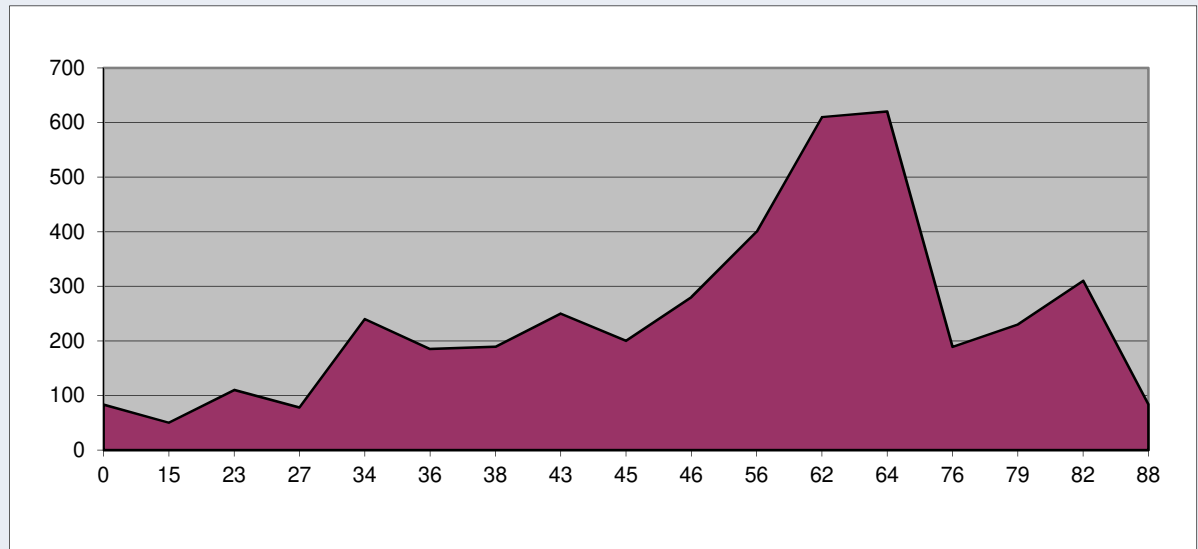

OCTUBRE DOMINGO 11

<u>Població</u>	<u>Km</u>	<u>Altitud</u>	Avitua	Xaló
Pedreguer	0	83		
Xàvia	15	50	Distancia	88
Jesús Pobre	23	110		
Gata	27	78	Salida	8'30h
Alt de Lliber	34	240		
Lliber	36	185		
Xaló	38	189		
Collao dels Molins	43	250		
Autopista	45	200		
C. Pinos	46	280		
Pinos	56	400		
Bernia	62	610		
Alt de Bernia	64	620		
Xálo	76	189		
Alcanalí	79	230		
Alt de La Llosa	82	310		
Pedreguer	88	83