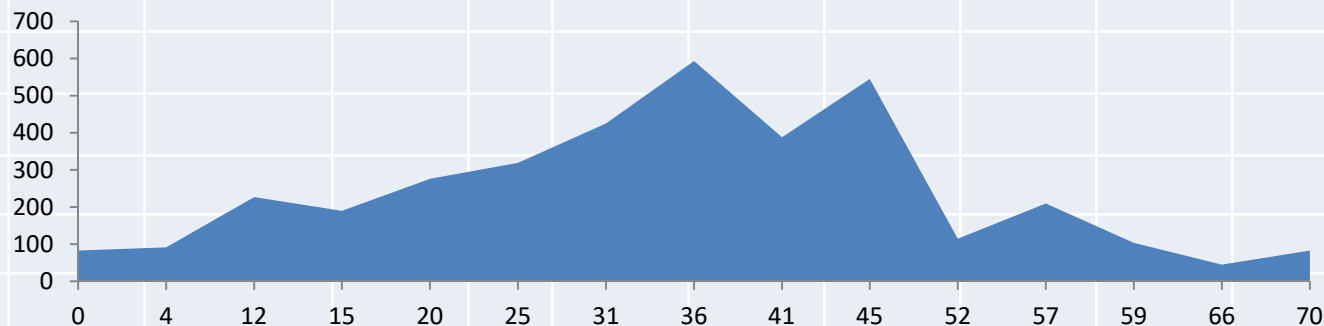

SEPTIEMBRE DOMINGO 13

POBLACIÓN	KM	ALT.	Avitua	Ebo
Pedreguer	0	83	Distancia	70Km
Gata	4	92	Salida	8'00h
Alt de Lliber	12	227		
Xaló	15	190		
Parcent	20	276		
Benigembla	25	319		
C Petracos	31	425		
Alt de Petracos	36	593		
Ebo	41	388		
Alt de Ebo	45	545		
C. Pego	52	115		
Alt dels Pilarets	57	210		
Sagra	59	104		
Beniarbeig	66	45		
Pedreguer	70	83