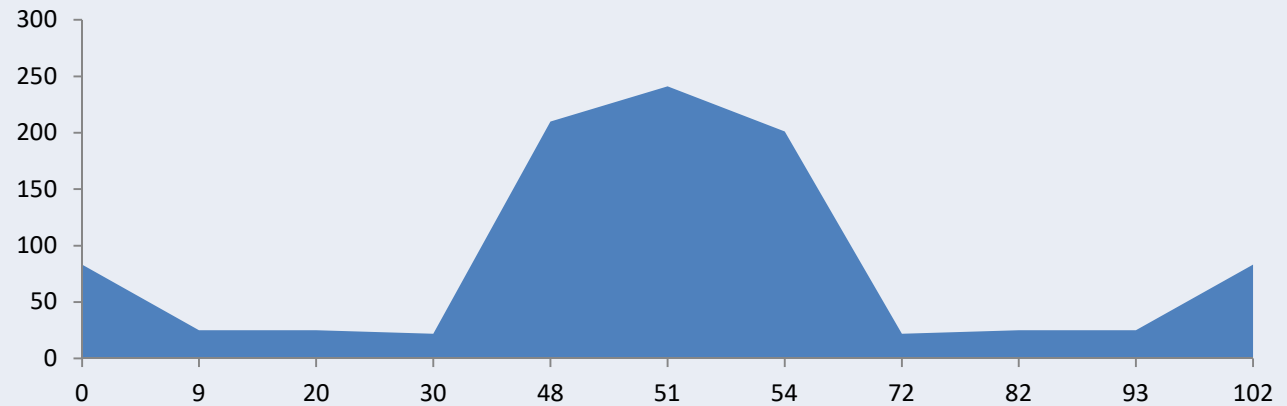

AGOSTO SABADO 22

POBLACIÓ	KM	ALT.													
Pedreguer	0	83		Avitua	Benicolet										
El Verger	9	25		Distancia	102Km										
Oliva	20	25		Salida	7'30h										
Gandia	30	22													
El Morqui	48	210													
Benicolet	51	241													
El Morqui	54	201													
Gandia	72	22													
Oliva	82	25													
El Verger	93	25													
Pedreguer	102	83