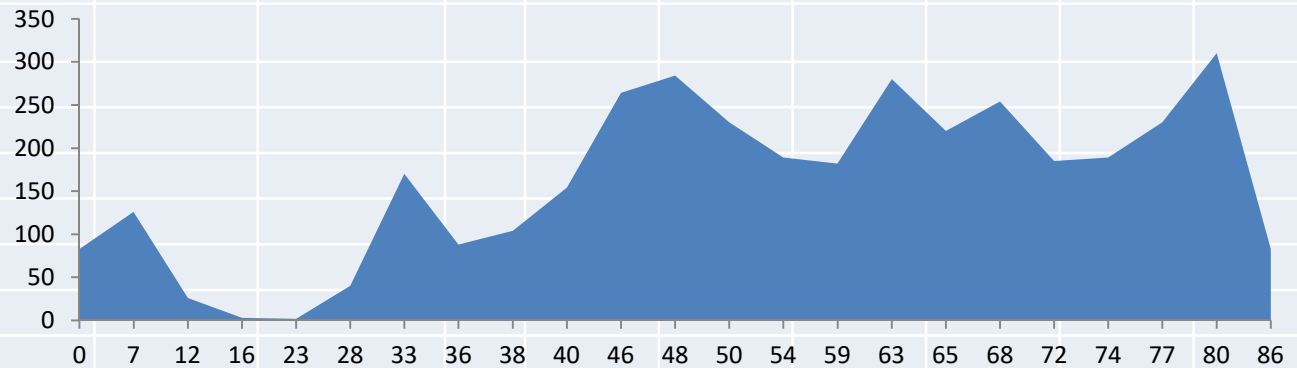

JULIO DOMINGO 05

POBLACIÓN	KM	ALT.	Avitua	Alcanali
Pedreguer	0	83	Distancia	86Km
Jesus Pobre	7	126	Salida	7'30h
La Xara	12	26		
Nova Dénia	16	3		
C. Molinell	23	2		
C. Rafol	28	40		
Alt del Sorell	33	170		
Ráfol	36	88		
Sagra	38	104		
Orba	40	154		
Port de Orba	46	264		
Raco de la Ferrera	48	284		
Alcanali	50	230		
Xaló	54	189		
Collao dels Molins	59	182		
Alt de Benissa	63	280		
C. Senitja	65	220		
Alt de Senitja	68	254		
Lliber	72	185		
Xaló	74	189		
Alcanali	77	230		
Alt de la Llosa	80	310		
Pedreguer	86	83