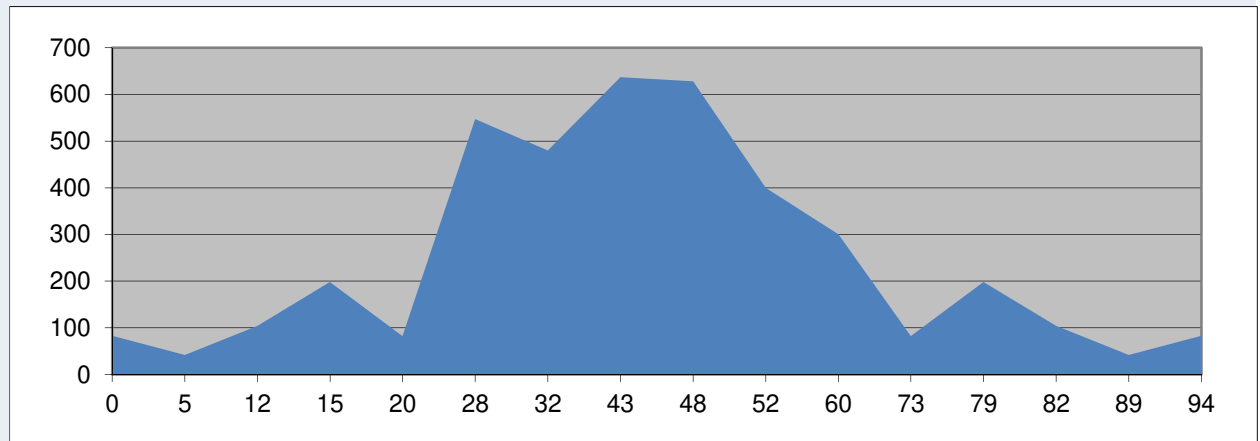

AGOSTO SÁBADO 08

<u>Población</u>	<u>Km</u>	<u>Altitud</u>		Avitua	Alcalá															
Pedreguer	0	83		Distancia	94Km															
Beniarbeig	5	42		Salida	7'30h															
Sagra	12	104																		
Alt dels Pilarets	15	198																		
C. Ebo	20	82																		
Alt de Ebo	28	547																		
Ebo	32	480																		
Alcalá	43	637																		
Alt de Margarida	48	628																		
Al Patro	52	400																		
Beniali	60	300																		
Pego	73	82																		
Alt dels Pilarets	79	198																		
Sagra	82	104																		
Benarbeig	89	42																		
Pedreguer	94	83