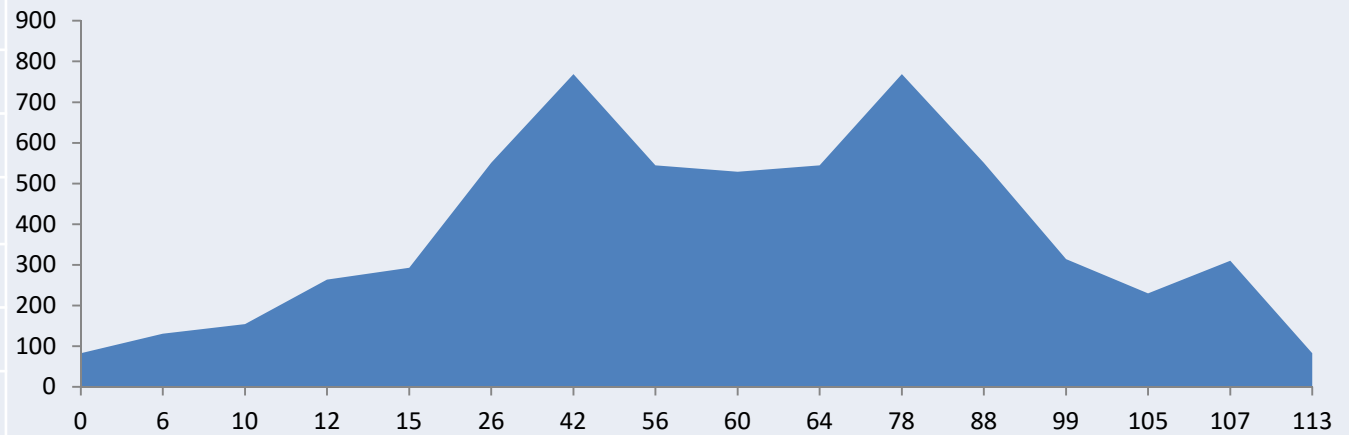

AGOSTO SÁBADO 01

POBLACIÓN	KM	ALT.	Avitua	Benilloba
Pedreguer	0	83	Distancia	113Km
Benidoleig	6	131	Salida	7'00h
Orba	10	154		
Port de Orba	12	264		
Parcent	15	293		
Castell de Castell	26	551		
Fageca	42	769		
Gorga	56	545		
Benilloba	60	529		
Gorga	64	545		
Fageca	78	769		
Castell de Castell	88	551		
Benichembla	99	314		
Alcanali	105	230		
Alt de la Llosa	107	310		
Pedreguer	113	83