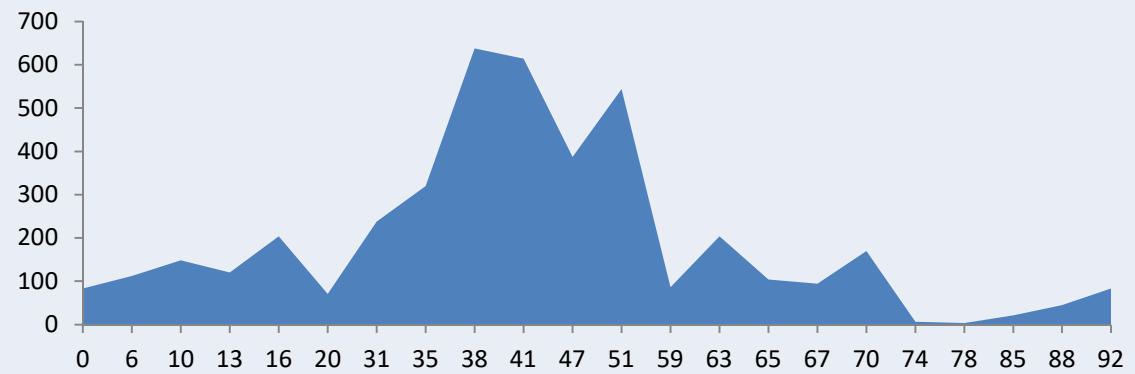

JULIO DOMINGO 19

POBLACIÓ	KM	ALT.	Avitua	Ebo						
Pedreguer	0	83	Distancia	92Km						
Benidoleig	6	112	Salida	7'00h	D.P. 1526m					
Orba	10	148								
Sagra	13	120								
Alt dels Pilarets	16	204								
Pego	20	71								
Fon de Benirrama	31	238								
Benissivá	35	320								
Coll del Xap	38	638								
Cruze CV712	41	614								
Ebo	47	387								
Alt de Ebo	51	544								
C. Pego	59	86								
Alt dels Pilarets	63	204								
Sagra	65	104								
Rafol	67	94								
Alt del Sorell	70	170								
Cruze CV678	74	6								
Inter Fruit	78	3								
El Verger	85	21								
Beniarbeig	88	45								
Pedreguer	92	83