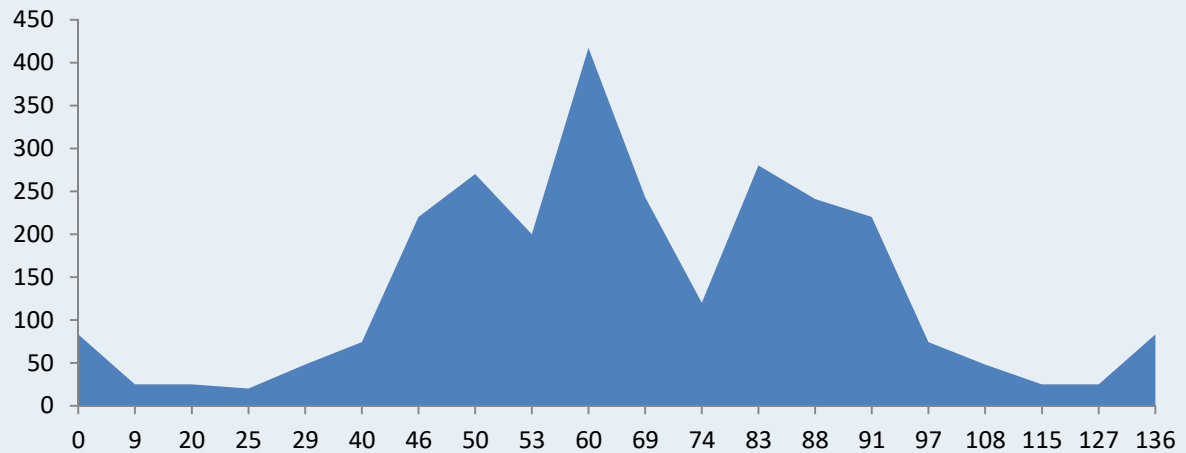

JULIO SABADO 11

POBLACIÓN	KM	ALT.	Avitua	Castello de Rugat
Pedreguer	0	83	Distancia	136Km
El verger	9	25	Salida	7'00h
Oliva	20	25		
Rafelcofer	25	20		
Beniarjo	29	48		
Rótova	40	74		
El Morqui	46	220		
Montixelvo	50	270		
Castello de Rugat	53	200		
Beniarja	60	417		
Pobla del Duc	69	243		
Beniganim	74	120		
Lutxent	83	280		
Benicolet	88	241		
El Morqui	91	220		
Rótova	97	74		
Beniarjo	108	48		
Oliva	115	25		
El verger	127	25		
Pedreguer	136	83