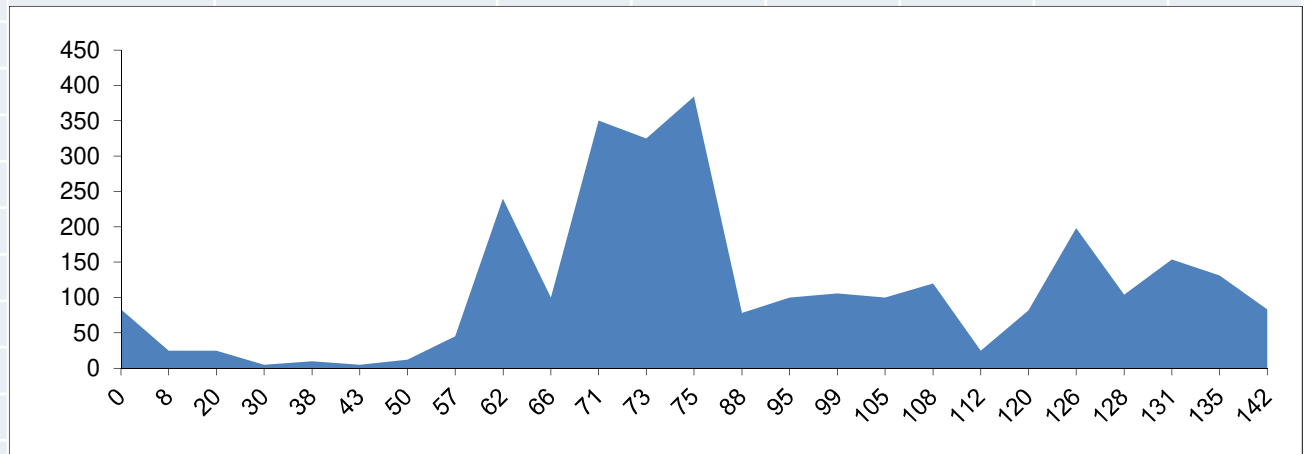

SEPTIEMBRE SÁBADO 12

<u>POBLACIÓN</u>	<u>Km</u>	<u>Altitud</u>	Avitua	Pla de Corrals
Pedreguer	0	83	Distancia	142Km
El Verger	8	25	Salida	7'00h
Oliva	20	25		
Grau de Gandia	30	5		
Platja de Xeraco	38	10		
Platja de Tabernes	43	5		
Tabernes	50	12		
Simat	57	45		
Alt de Simat	62	240		
Pla de Corrals	66	100		
Alt de Barx	71	350		
La Drova	75	384		
Gandia	88	78		
Ador	95	100		
Villalonga	99	106		
La Font del Carros	108	120		
Oliva	112	25		
Pego	120	82		
Alt dels Pilarets	126	198		
Sagra	128	104		
Orba	131	154		
Benidoleig	135	131		
Pedreguer	142	83