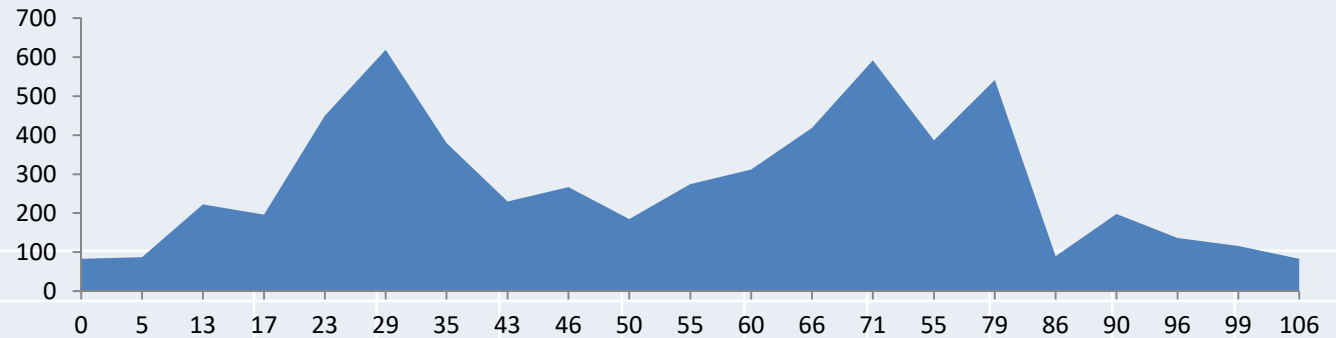

AGOSTO SÁBADO 15

POBLACIÓN	KM	ALT.	Avitua	Xaló
Pedreguer	0	83	Distancia	106Km
Gata	5	87	Salida	7'00h
Alt de Lliber	13	222	D.P. 1837m	
Xaló	17	196		
Masarof	23	450		
Alt de Bernia	29	619		
Pinos	35	380		
C Benissa	43	230		
Alt dels Molins	46	267		
Xaló	50	185		
Parcent	55	274		
Benigenbla	60	312		
C. Petracos	66	419		
Alt de Petracos	71	592		
Ebo	55	387		
Alt de Ebo	79	542		
C. Pego	86	89		
Alt dels Pilarets	90	198		
Orba	96	136		
Benidoleig	99	116		
Pedreguer	106	83