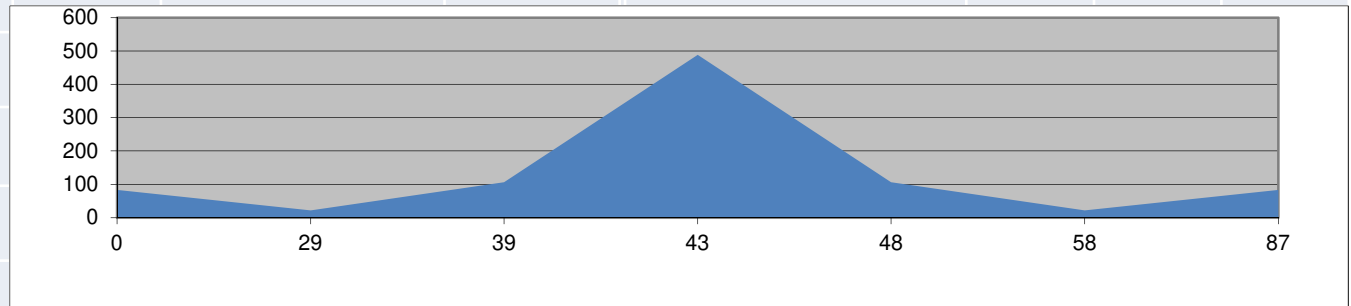

AGOSTO DOMINGO 09

<u>POBLACIÓN</u>	<u>km</u>	<u>Altitud</u>		Avitua	Villalonga				
Pedreguer	0	83		Distancia	87Km				
Gandia	29	22		Salida	7'30h				
Villalonga	39	106							
Alt de la Llacuna	43	489							
Villalonga	48	106							
Gandia	58	22							
Pedreguer	87	83