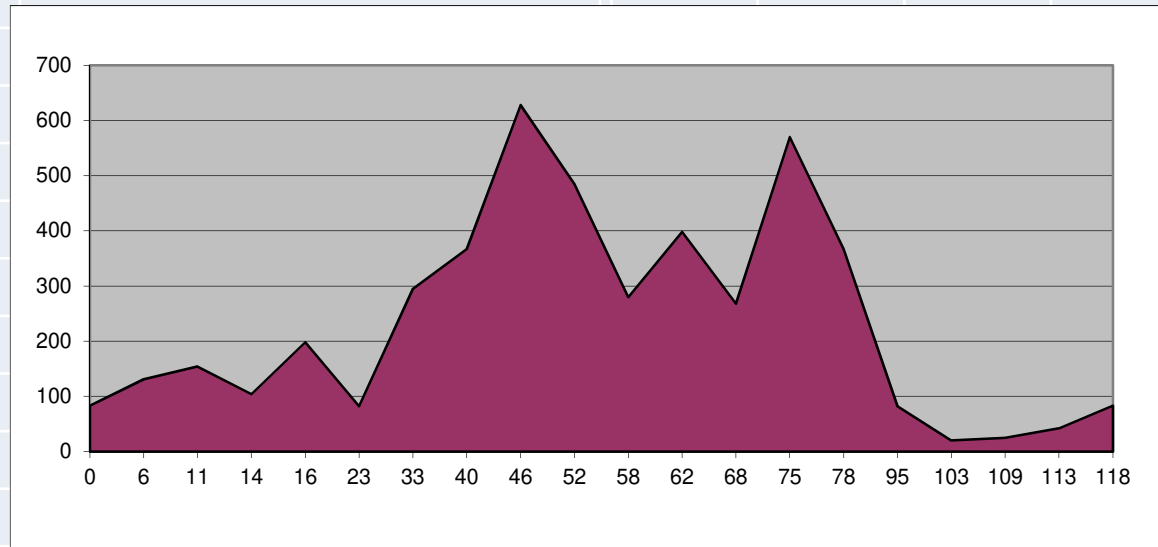

JULIO SABADO 18

<u>Població</u>	<u>Km</u>	<u>Altitud</u>	<u>Avitua</u>	<u>Beniarres</u>
Pedreguer	0	83		
Benidoleig	6	131	<u>Distancia</u>	118
Orba	11	154		
Sagra	14	104	<u>Salida</u>	7'00h
Alt dels Pilarets	16	198		
Pego	23	82		
Beniali	33	295		
Al Patró	40	367		
Alt de Margarida	46	628		
C. Beniarres	52	485		
Pantá	58	280		
Beniarres	62	398		
Lorcha	68	268		
Alt de lorcha	75	570		
Al Patro	78	367		
Pego	95	82		
Inter Fruit	103	20		
El Verger	109	25		
Beniarbeig	113	42		
Pedreguer	118	83