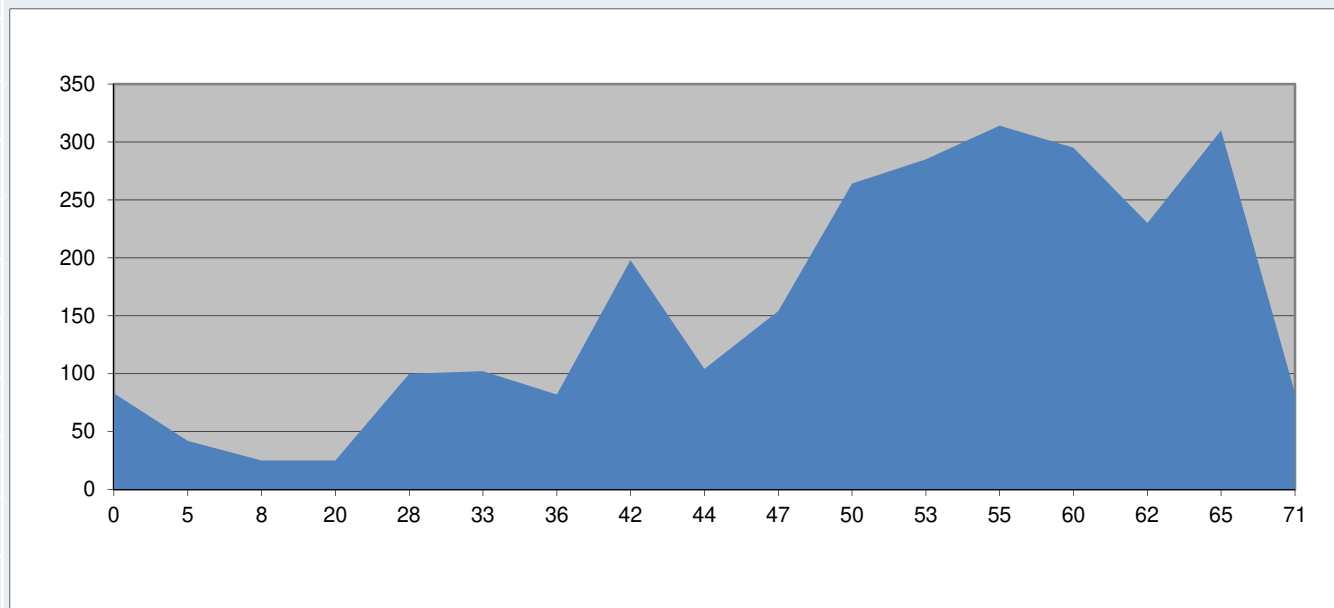

AGOSTO DOMINGO 02

<u>POBLACIÓN</u>	<u>Km</u>	<u>Altitud</u>		Avitua	Pego															
Pedreguer	0	83		Distancia	71Km															
Beniarbeig	5	42		Salida	7`30h															
El Verger	8	25																		
Oliva	20	25																		
Forna	28	100																		
L´Atzúbia	33	102																		
Pego	36	82																		
Alt dels Pilarets	42	198																		
Sagra	44	104																		
Orba	47	154																		
Por d´Orba	50	264																		
Murla	53	285																		
Benigembla	55	314																		
Parcent	60	295																		
Alcalali	62	230																		
Alt de la Llosa	65	310																		
Pedreguer	71	83