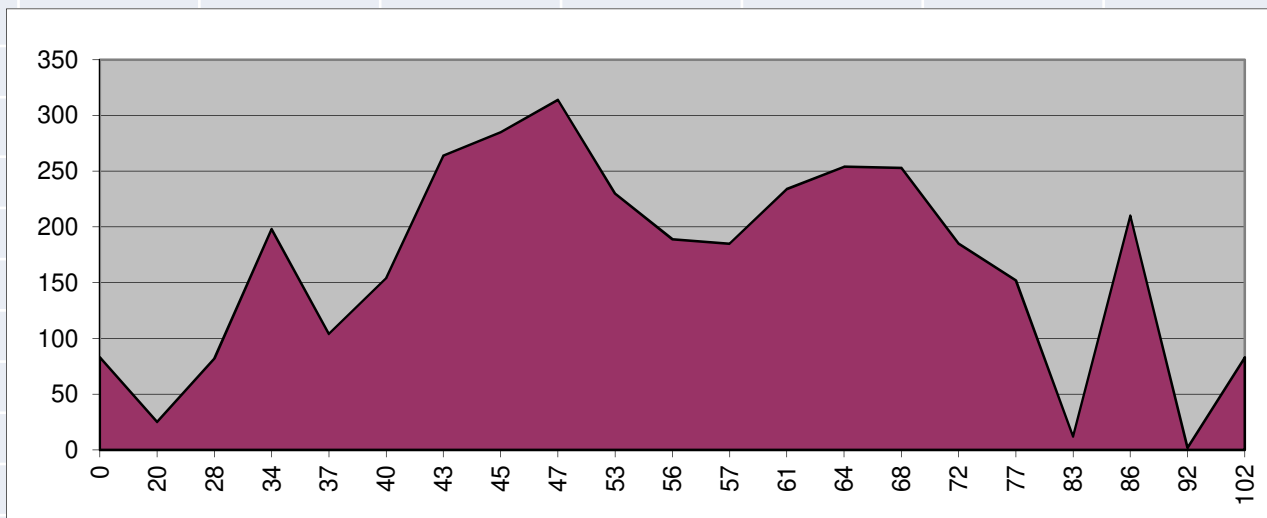

OCTUBRE SÁBADO 17

<u>Població</u>	<u>Km</u>	<u>Altitud</u>	<u>Avitua</u>	<u>Alcalali</u>
Pedreguer	0	83		
Oliva	20	25	<u>Avitua</u>	102 Km
Pego	28	82		
Alt dels Pilarets	34	198	<u>Salida</u>	8:00 h
Sagra	37	104		
Orba	40	154		
Port d'Orba	43	264		
Murla	45	285		
Benigenbla	47	314		
Alcalali	53	230		
Xaló	56	189		
Lliber	57	185		
Senija	61	234		
Benissa	64	254		
Benimarco	68	253		
Teulada	72	185		
Poble Nou	77	152		
Xàbia	83	12		
Alt de les Planes	86	210		
Dénia	92	2		
Pedreguer	102	83