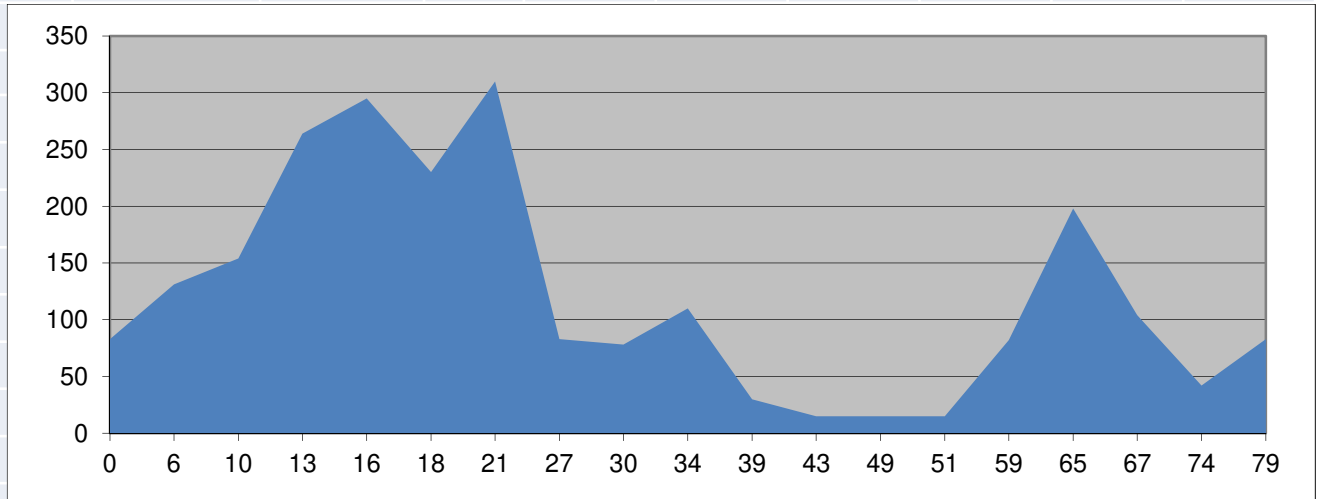

AGOSTO DOMINGO 23

<u>POBLACIÓN</u>	<u>Km</u>	<u>Altitud</u>	<u>Avitua</u>	<u>La Xara</u>
			Distancia	79Km
			Salida	8'00h
Pedreguer	0	83		
Benidoleig	6	131		
Orba	10	154		
Alt de Orba	13	264		
Parcent	16	295		
Alcanalí	18	230		
Alt de la Llosa	21	310		
Pedreguer	27	83		
C. Caleta	30	78		
Jesus Pobre	34	110		
La Xara	39	30		
Novadenia	43	15		
Autocine	49	15		
C. Interrfruit	51	15		
Pego	59	82		
Alt dels Pilarets	65	198		
Sagra	67	104		
Beniarbeig	74	42		
Pedreguer	79	83