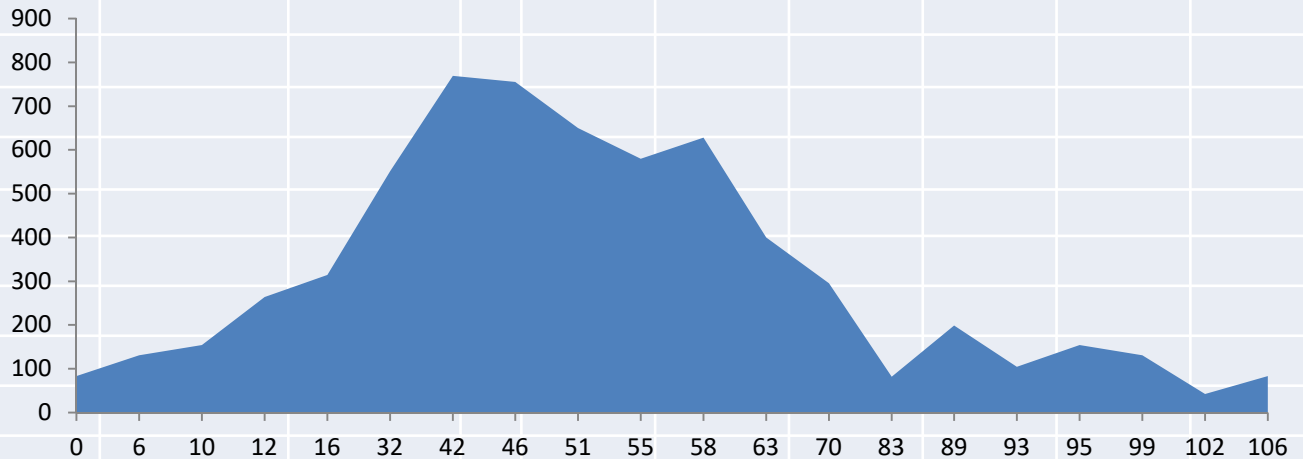

JULIO SÁBADO 04

POBLACIÓN	KM	ALT.	Avitua	Fageca
Pedreguer	0	83	Distancia	106Km
Benidoleig	6	131	Salida	7'00h
Orba	10	154		
Port de Orba	12	264		
Benigembla	16	314		
Castell de Castell	32	551		
Fageca	42	769		
Tollos	46	755		
Beniaia	51	650		
C. Margarida	55	580		
Alt de Margarida	58	628		
Patró	63	400		
Beniali	70	295		
Pego	83	82		
Alt dels Pilarets	89	199		
Sagra	93	104		
Orba	95	154		
Benidoleig	99	131		
C. Beniarbeig	102	42		
Pedreguer	106	83