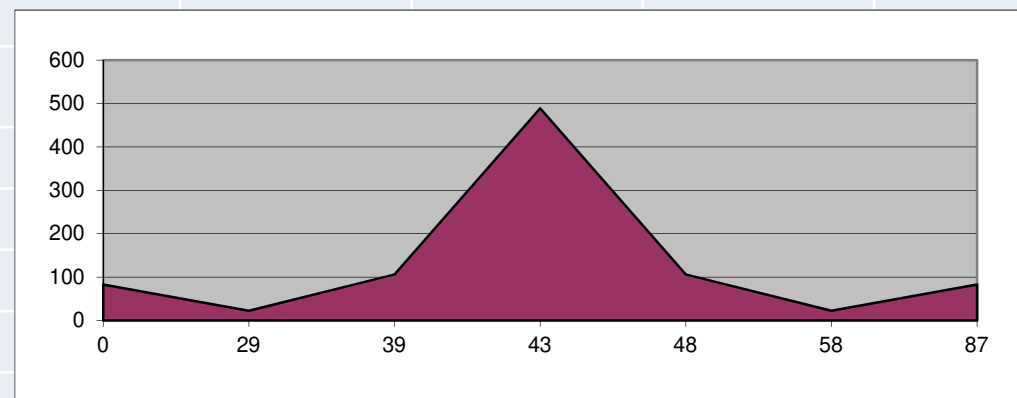

OCTUBRE DOMINGO 18

<u>Població</u>	<u>km</u>	<u>Altitud</u>	Avitua	Vilallonga
<i>Pedreguer</i>	<i>0</i>	<i>83</i>		
<i>Gandia</i>	<i>29</i>	<i>22</i>	Salida	87 Km
<i>Vilallonga</i>	<i>39</i>	<i>106</i>		
<i>Alt de la Llacuna</i>	<i>43</i>	<i>489</i>	Distancia	8'00h
<u><i>Vilallonga</i></u>	<i>48</i>	<i>106</i>		
<i>Gandia</i>	<i>58</i>	<i>22</i>		
<i>Pedreguer</i>	<i>87</i>	<i>83</i>