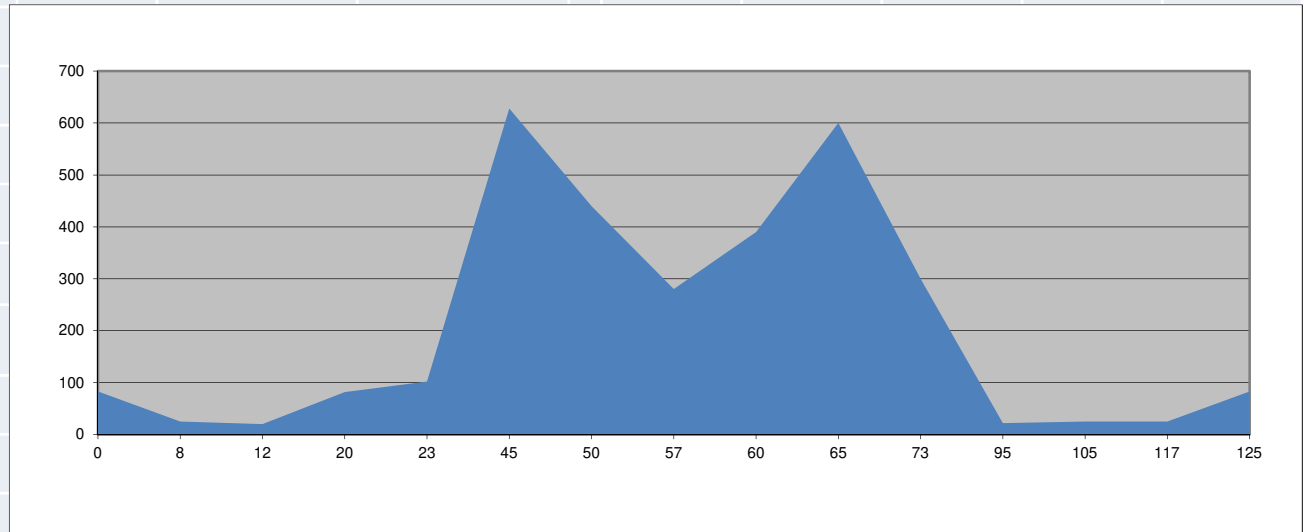

CC PEDRGUIER

TEMPORADA 2020

JUNIO SÁBADO 27

<u>POBLACIÓN</u>	<u>Km</u>	<u>Altitud</u>	Avitua	Beniarrés
Pedreguer	0	83	Distancia	123Km
El Verger	8	25	Salida	7'00h
Interfruit	12	20		
Pego	20	82		
L'Adzúbia	23	102		
Alt de Margarida	45	628		
C.Beniarres	50	440		
Pantá	57	280		
Beniarrés	60	390		
Port del Raconet	65	600		
Castello de Rugat	73	300		
Beniarjó	94	46		
Oliva	101	25		
El Verger	115	25		
Pedreguer	123	83		