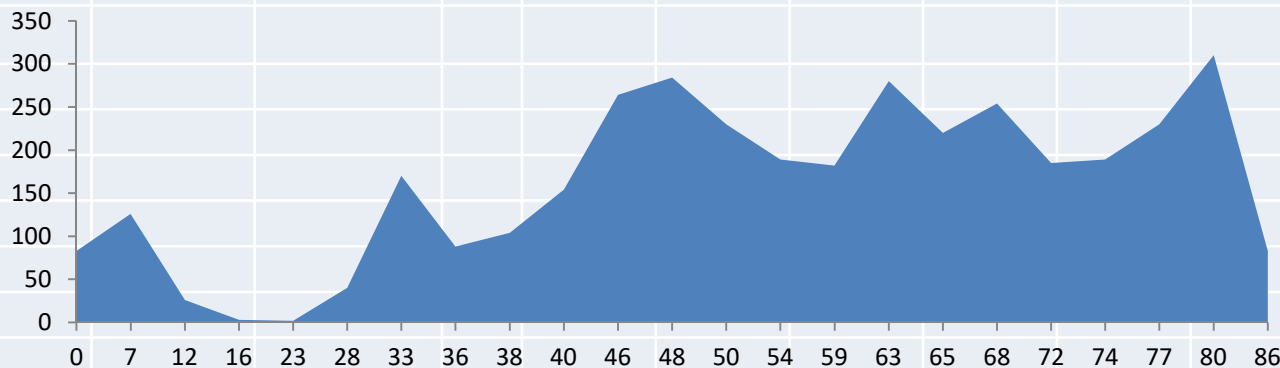

JULIO DOMINGO 05

POBLACIÓN	KM	ALT.	Avitua	Alcanali
Pedreguer	0	83	Distancia	86Km
Jesus Pobre	7	126	Salida	7'30h
La Xara	12	26		
Nova Dénia	16	3		
C. Molinell	23	2		
C. Rafol	28	40		
Alt del Sorell	33	170		
Ráfol	36	88		
Sagra	38	104		
Orba	40	154		
Port de Orba	46	264		
Raco de la Ferrera	48	284		
Alcanali	50	230		
Xaló	54	189		
Collao dels Molins	59	182		
Alt de Benissa	63	280		
C. Senitja	65	220		
Alt de Senitja	68	254		
Lliber	72	185		
Xaló	74	189		
Alcanali	77	230		
Alt de la Llosa	80	310		
Pedreguer	86	83