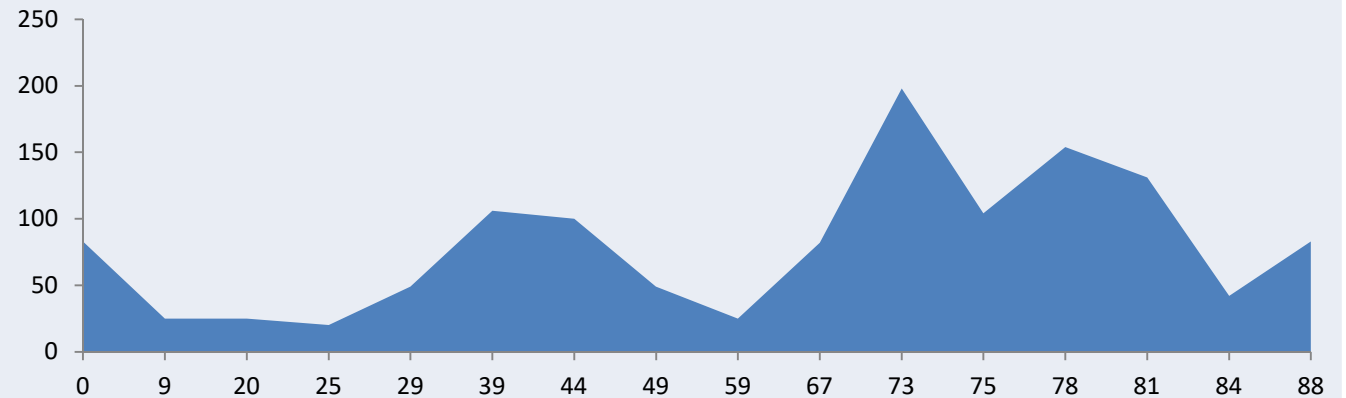

FEBRERO DOMINGO 23

POBLACIÓN	KM	ALT.	Avitua	Villalonga
Pedreguer	0	83	Distancia	88Km
El Verger	9	25	Salida	8'00h
Oliva	20	25		
Rafelcofer	25	20		
Beniarjo	29	49		
Villalonga	39	106		
Ador	44	100		
Beniarjo	49	49		
Oliva	59	25		
Pego	67	82		
Alt dels Pilarets	73	198		
Sagra	75	104		
Orba	78	154		
Benidoleig	81	131		
C.Beniarbeig	84	42		
Pedreguer	88	83