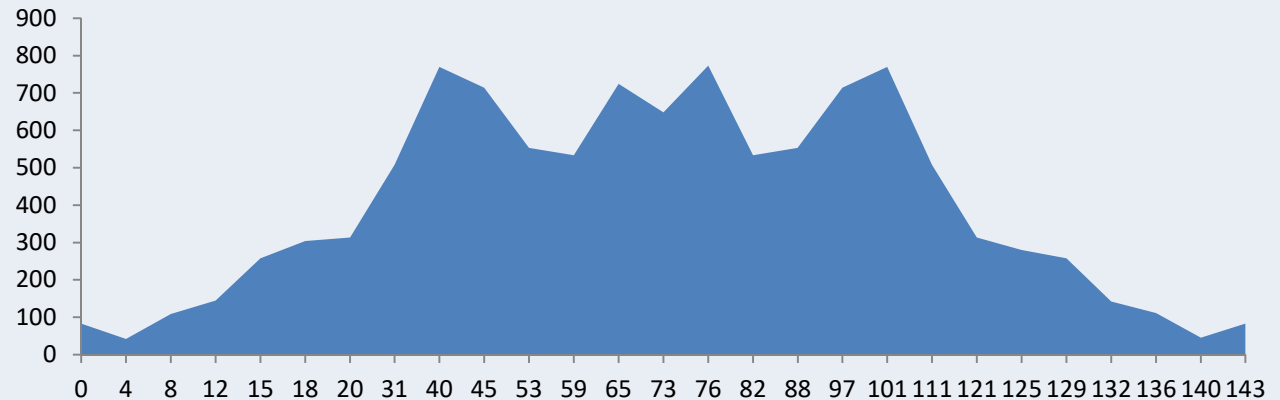

SEPTIEMBRE SÁBADO 19

POBLACIÓN	Km	Alt
Pedreguer	0	83
R. Beniarbeig	4	42
Benidoleig	8	109
Orba	12	145
Alt de Orba	15	258
Murla	18	304
Benigembla	20	313
Castell de Castell	31	508
Fageca	40	770
Benimasot	45	714
Gorga	53	553
Benilloba	59	533
Benifallim	65	724
C. Rebolcat	73	648
Alt del Revolcat	76	773
Benilloba	82	533
Gorga	88	553
Benimasot	97	714

Avitua
Distancia 143Km
Salida 7'00h

DP 2491m

RUTA HERMANADA CON C.C. SEGARIA

POBLACIÓN	Km	Alt
Fageca	101	770
Castell de Castell	111	508
Benigembla	121	313
Parcent	125	280
Alt de Orba	129	258
Orba	132	142
Benidoleig	136	111
C. Beniarbeig	140	45
Pedreguer	143	83