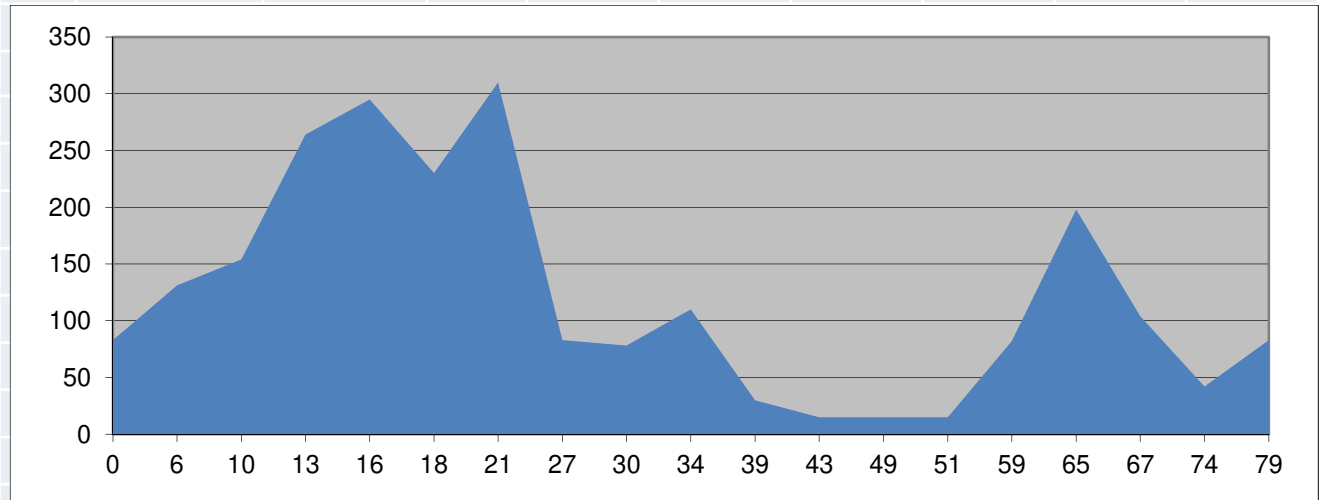

AGOSTO DOMINGO 23

<u>POBLACIÓN</u>	<u>Km</u>	<u>Altitud</u>	<u>Avitua</u>	<u>La Xara</u>
			Distancia	79Km
			Salida	8'00h
Pedreguer	0	83		
Benidoleig	6	131		
Orba	10	154		
Alt de Orba	13	264		
Parcent	16	295		
Alcanalí	18	230		
Alt de la Llosa	21	310		
Pedreguer	27	83		
C. Caleta	30	78		
Jesus Pobre	34	110		
La Xara	39	30		
Novadenia	43	15		
Autocine	49	15		
C. Interrfruit	51	15		
Pego	59	82		
Alt dels Pilarets	65	198		
Sagra	67	104		
Beniarbeig	74	42		
Pedreguer	79	83