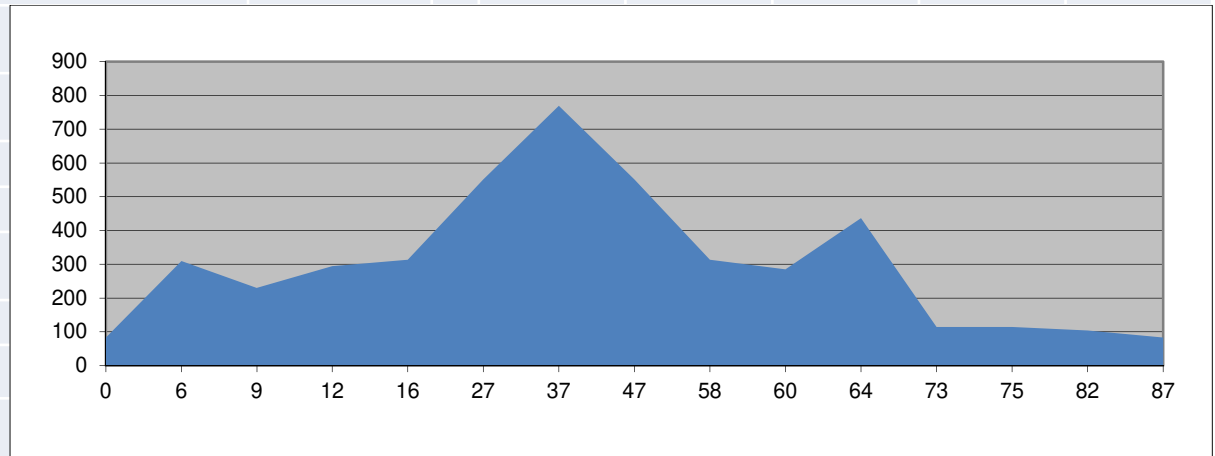

MAYO SÁBADO 02

POBLACIÓN	<u>Km</u>	<u>Altitud</u>	Avitua	Fageca
Pedreguer	0	83	Distancia	87Km
Alt de La Llosa	6	310	Salida	8'00h
Alcalali	9	230		
Parcent	12	295		
Benigembla	16	314		
Castell de Castells	27	551		
Fageca	37	769		
Castell de Castells	47	551		
Benigembla	58	314		
Murla	60	285		
Fleix	64	437		
C. Laguar	73	115		
Sagra	75	115		
Beniarbeig	82	104		
Pedreguer	87	83