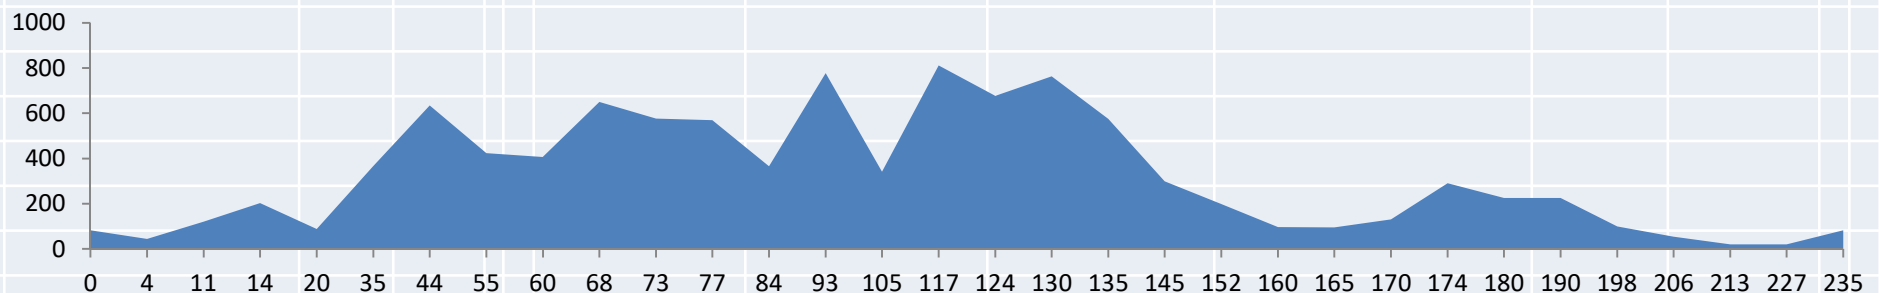

MAYO SÁBADO 30

POBLACIÓN	KM	ALT.	Avitua	Alfafara	Enguera	POBLACIÓN	KM	ALT.
Pedreguer	0	83	Distancia	235 Km		Navalon	124	677
Beniarbeig	4	45	Salida	7'00h		Alto de Enguera	130	763
Sagra	11	121				Aeródromo	135	575
Alt dels Pilaret	14	203	D.P.	3540m		Enguera	145	299
Pego	20	89				Estubeny	152	199
La Carrotja	35	367				Llosa de Ranes	160	97
Alt de Margarida	44	634				Xativa	165	96
Benimarfull	55	423				Genoves	170	131
Muro de Alcoy	60	407				Alt del Genoves	174	291
Agres	68	650				Cuatro Tonda	180	225
Alfafara	73	577				Terrateig	190	225
C. CV 81	77	570				Rótova	198	100
Ontenient	84	366				La Font d'Encarrós	206	55
Alt de Moxent	93	778				Oliva	213	20
Moxent	105	341				El Verger	227	20
Alt de Navalon	117	811				Pedreguer	235	83