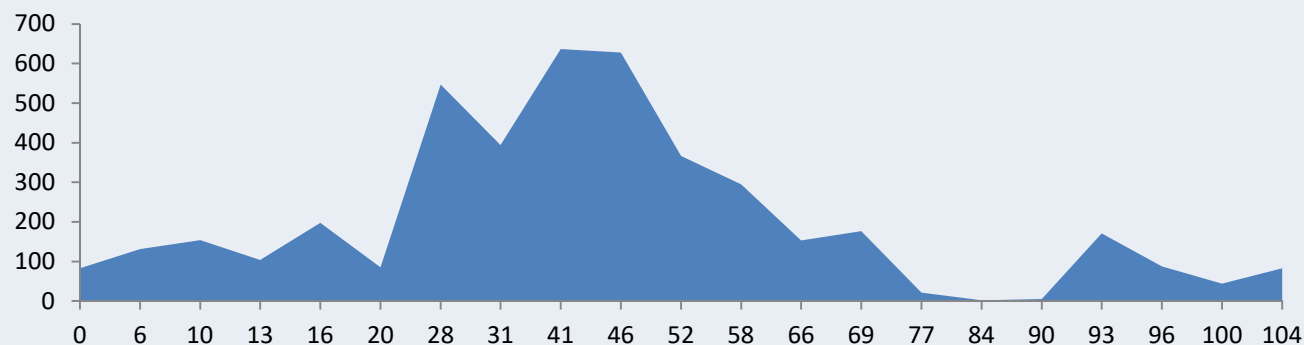

MARZO SÁBADO 07

POBLACIÓN	KM	ALT.	Avitua	104Km	D.P. 1670m
Pedreguer	0	83	Distancia	8'00h	
Benidoleig	6	131	Salida	EBO	
Orba	10	154			
Sagra	13	104			
Alt dels Pilarets	16	198			
C. Ebo	20	85			
Alt de Ebo	28	547			
Ebo	31	394			
Alcala de la Jovada	41	637			
Alt de Margarida	46	628			
Al Patró	52	367			
Beniali	58	295			
C. Forna	66	153			
Forna	69	177			
Oliva	77	21			
Inter Fruit	84	2			
Cruce del Rafol	90	5			
Alt del Sorell	93	171			
Rafol	96	88			
Beniarbeig	100	44			
Pedreguer	104	83