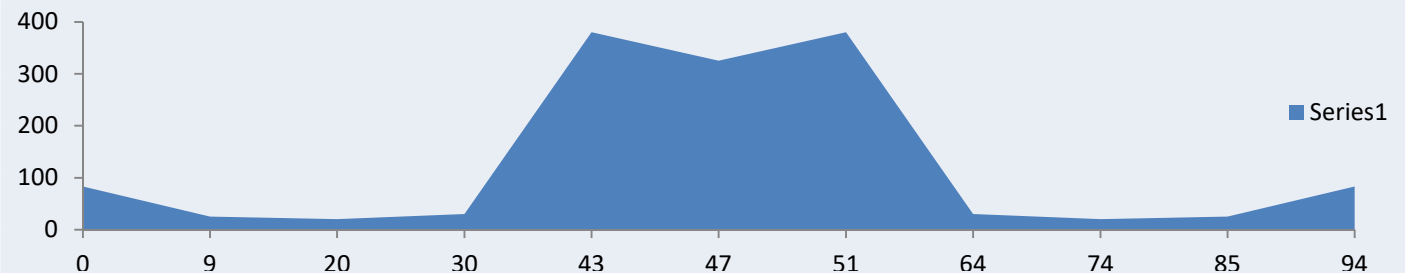

# MAYO DOMINGO 31

POBLACIÓN	KM	ALT.
Pedreguer	0	83
El Verger	9	25
Oliva	20	20
Gandia	30	30
La drova	43	380
<b>Barx</b>	47	325
La drova	51	380
Gandia	64	30
Oliva	74	20
El Verger	85	25
Pedreguer	94	83

Avitua Barx  
 Distancia 94Km  
 Salida 8'00h