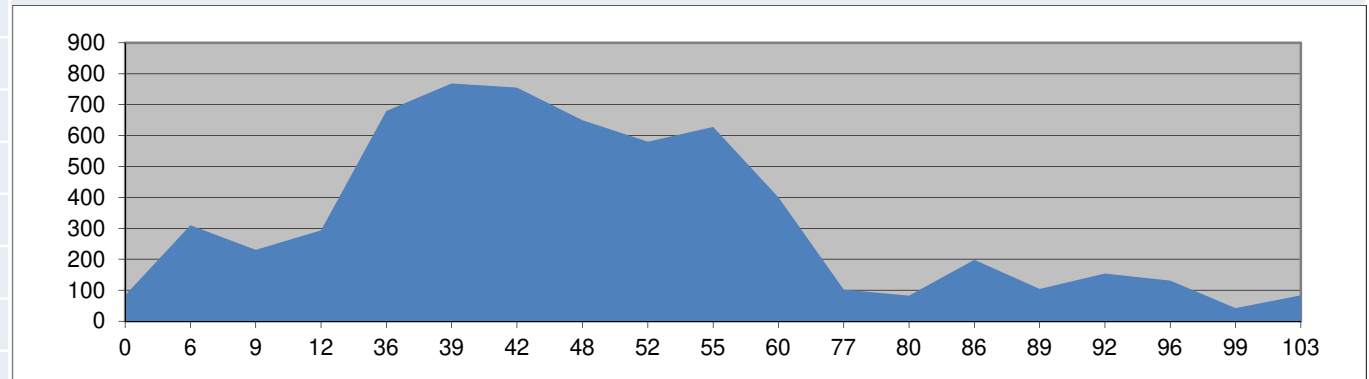

JUNIO DOMINGO 07

<u>POBLACIÓ</u>	<u>Km</u>	<u>Altitud</u>	<u>Avitua</u>	<u>Fageca</u>
Pedreguer	0	83	Distancia	103Km
Alt de la Llosa	6	310	Salida	7'30h
Alcanali	9	230		
Parcent	12	293		
Famorca	36	680		
Fageca	39	769		
Tollos	42	755		
Beniaia	48	650		
C.Margarida	52	580		
Alt de Margarida	55	628		
Patró	60	400		
L'Atzúbia	77	102		
Pego	80	82		
Alt dels Pilarets	86	198		
Sagra	89	104		
Orba	92	154		
Benidoleig	96	131		
C. Beniarbeig	99	42		
Pedreguer	103	83