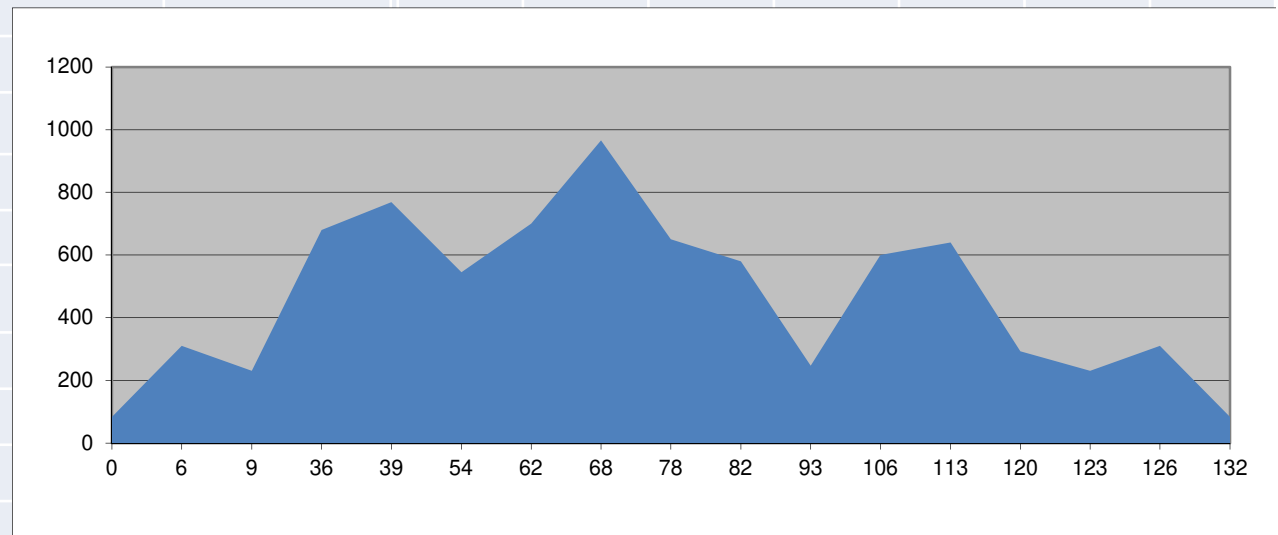

ABRIL SÁBADO 18

<u>POBLACIÓN</u>	<u>Km</u>	<u>Altitud</u>	Avitua	BENASSAU
Pedreguer	0	83	Distancia	132 Km
Alt de la Llosa	6	310	Salida	7'30h
Alcanali	9	230		
Famorca	36	680		
Fageca	39	769		
Gorga	54	545		
Benassau	62	700		
Port d'Ares	68	966		
Venta de Benifato	78	650		
Guadalets	82	580		
Callosa	93	247		
Alt de Tàrbena	106	600		
Coll de Rates	113	640		
Parcent	120	293		
Alcanali	123	230		
Alt de la Llosa	126	310		
Pedreguer	132	83