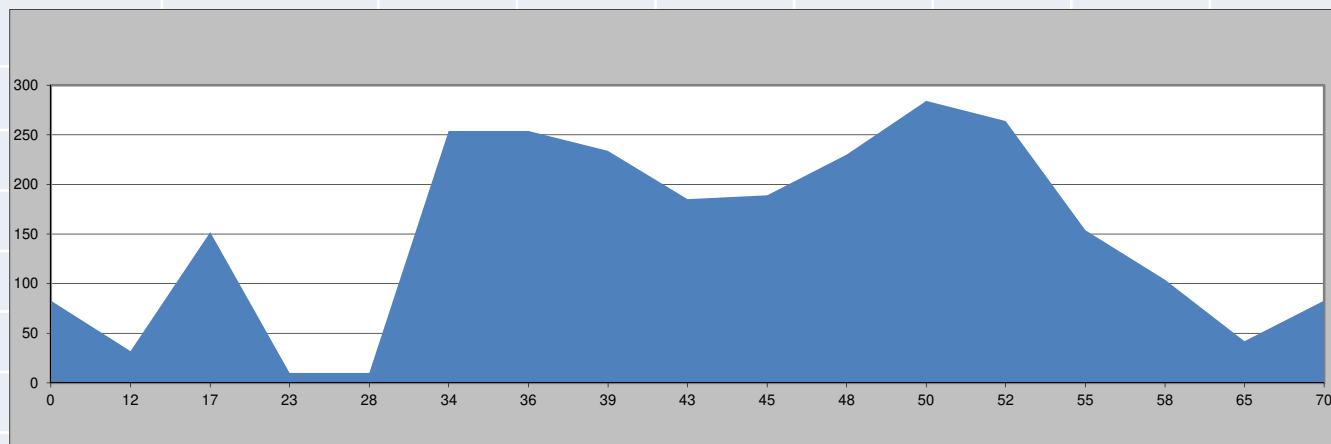

ABRIL DOMINGO 12

<u>POBLACIÓN</u>	<u>Km</u>	<u>Altitud</u>		
Pedreguer	0	83	Avitua	Benissa
C. Xabia	12	32	Distancia	70 Km
Poble Nou	17	152	Salida	8:00h
Moraira	23	10		
Punta Estrella	28	10		
Alt de la Fustera	34	254		
Benissa	36	254		
Senija	39	234		
Lliber	43	185		
Xaló	45	189		
Alcalali	48	230		
Racó Ferrera	50	284		
Port d'Orba	52	264		
Orba	55	154		
Sagra	58	104		
Beniarbeig	65	42		
Pedreguer	70	83