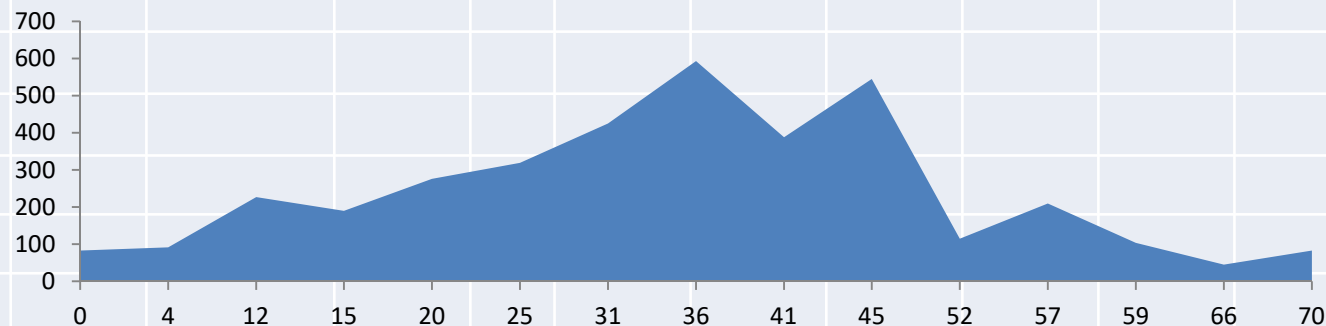

SEPTIEMBRE DOMINGO 13

POBLACIÓN	KM	ALT.	Avitua	Ebo
Pedreguer	0	83	Distancia	70Km
Gata	4	92	Salida	8´00h
Alt de Lliber	12	227		
Xaló	15	190		
Parcent	20	276		
Benigembla	25	319		
C Petracos	31	425		
Alt de Petracos	36	593		
Ebo	41	388		
Alt de Ebo	45	545		
C. Pego	52	115		
Alt dels Pilarets	57	210		
Sagra	59	104		
Beniarbeig	66	45		
Pedreguer	70	83