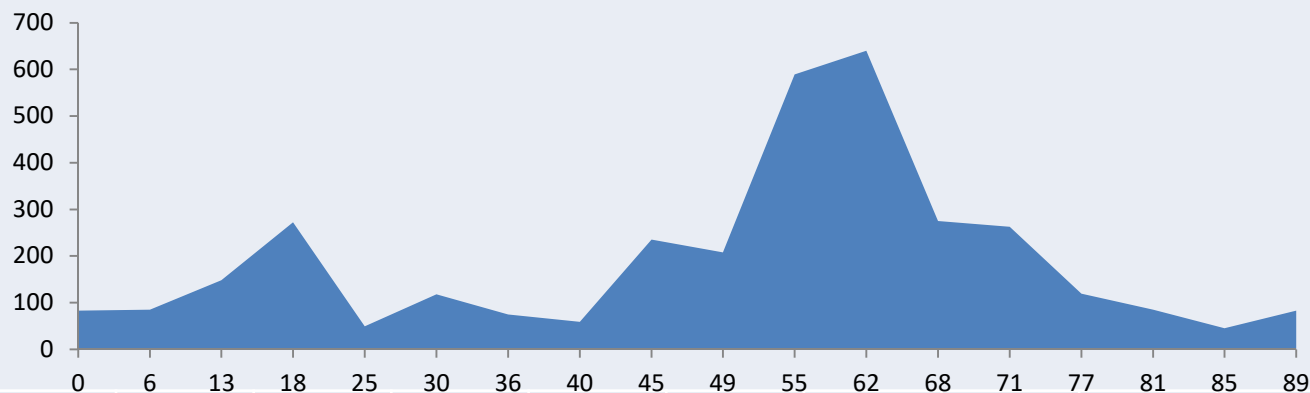

SEPTIEMBRE DOMINGO 20

POBLACIÓN	KM	ALT.	Avitua	Bolulla	
Pedreguer	0	83	Distancia	89Km	
Gata	6	85	Salida	8'00h	DP 1599m
R. Teulada	13	148			
Alt de Benissa	18	272			
Pont Roig	25	49			
Mascarat	30	118			
Altea la Vella	36	75			
Riu Algar	40	59			
Callosa	45	235			
Bolulla	49	208			
Alt de Tarbena	55	589			
Coll de Rates	62	640			
Parcent	68	275			
Alt de Orba	71	263			
Tormos	77	119			
Benimeli	81	85			
Beniarbeig	85	45			
Pedreguer	89	83