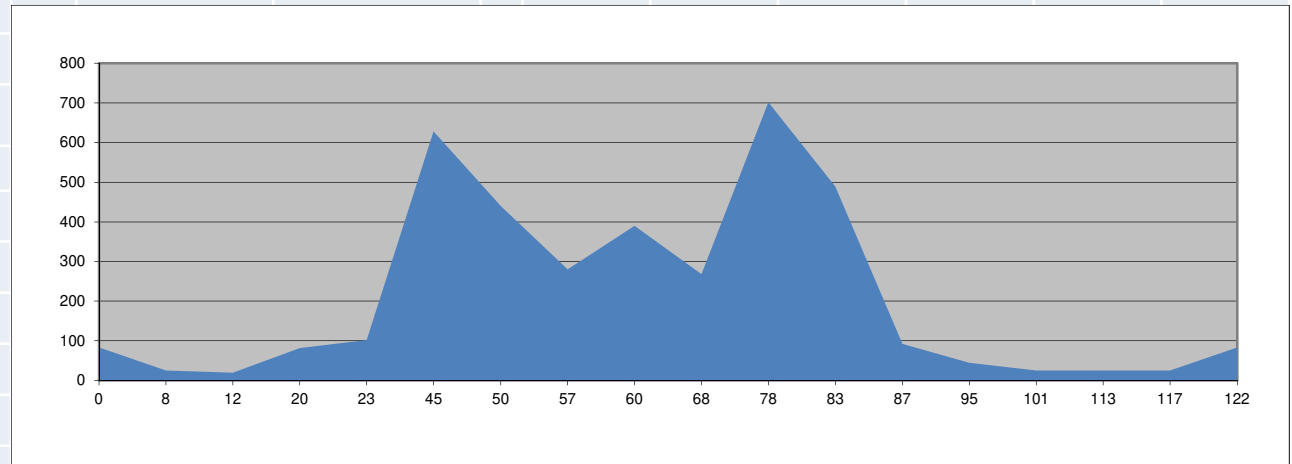

AGOSTO SÁBADO 22

<u>POBLACIÓN</u>	<u>Km</u>	<u>Altitud</u>	<u>Avitua</u>	<u>Beniarrés</u>
Pedreguer	0	83	Distancia	122Km
El Verger	8	25	Salida	7'00h
Interfruit	12	20	D.P.	1711m
Pego	20	82		
L'Adzúbia	23	102		
Alt de Margarida	45	628		
C.Beniarrés	50	440		
Pantá	57	280		
Beniarrés	60	390		
Lorcha	68	268		
Alt de Lorcha	78	701		
Alt de la Llacuna	83	489		
Villalonga	87	92		
La Font d'Encarros	95	45		
Oliva	101	25		
El Verger	113	25		
Beniarbeig	117	25		
Pedreguer	122	83