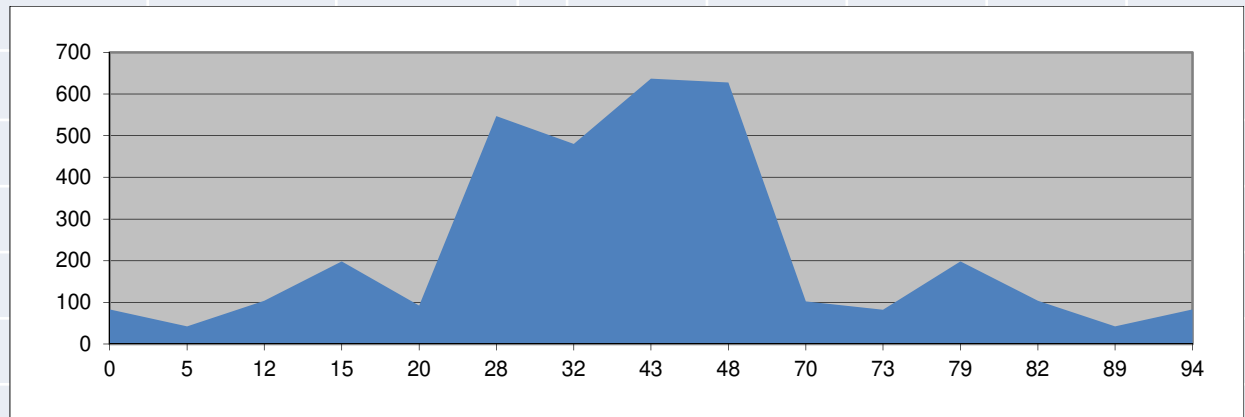

JUNIO DOMINGO 14

<u>POBLACIÓN</u>	<u>Km</u>	<u>Altitud</u>		Avitua	Alcalá
Pedreguer	0	83		Distancia	94Km
Beniarbeig	5	42		Salida	7'30h
Sagra	12	104			
Alt dels Pilarets	15	198			
C.d'Ebo	20	92			
Alt d'Ebo	28	547			
Ebo	32	480			
Alcalá	43	637			
Alt de Margarida	48	628			
LÁdzúbia	70	102			
Pego	73	82			
Alt dels Pilarets	79	198			
Sagra	82	104			
Beniarbeig	89	42			
Pedreguer	94	83