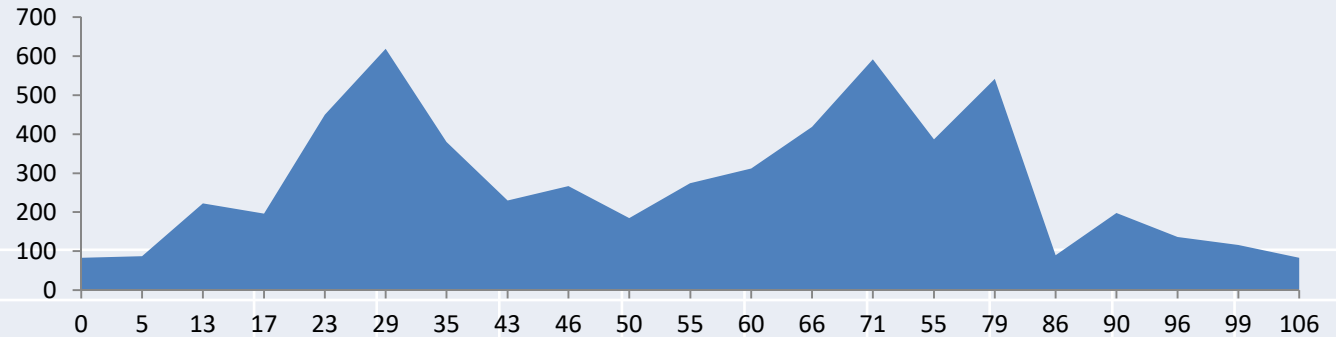

AGOSTO SÁBADO 15

POBLACIÓN	KM	ALT.	Avitua	Xaló
Pedreguer	0	83	Distancia	106Km
Gata	5	87	Salida	7'30h
Alt de Lliber	13	222	D.P. 1837m	
Xaló	17	196		
Masarof	23	450		
Alt de Bernia	29	619		
Pinos	35	380		
C Benissa	43	230		
Alt dels Molins	46	267		
Xaló	50	185		
Parcent	55	274		
Benigenbla	60	312		
C. Petracos	66	419		
Alt de Petracos	71	592		
Ebo	55	387		
Alt de Ebo	79	542		
C. Pego	86	89		
Alt dels Pilarets	90	198		
Orba	96	136		
Benidoleig	99	116		
Pedreguer	106	83