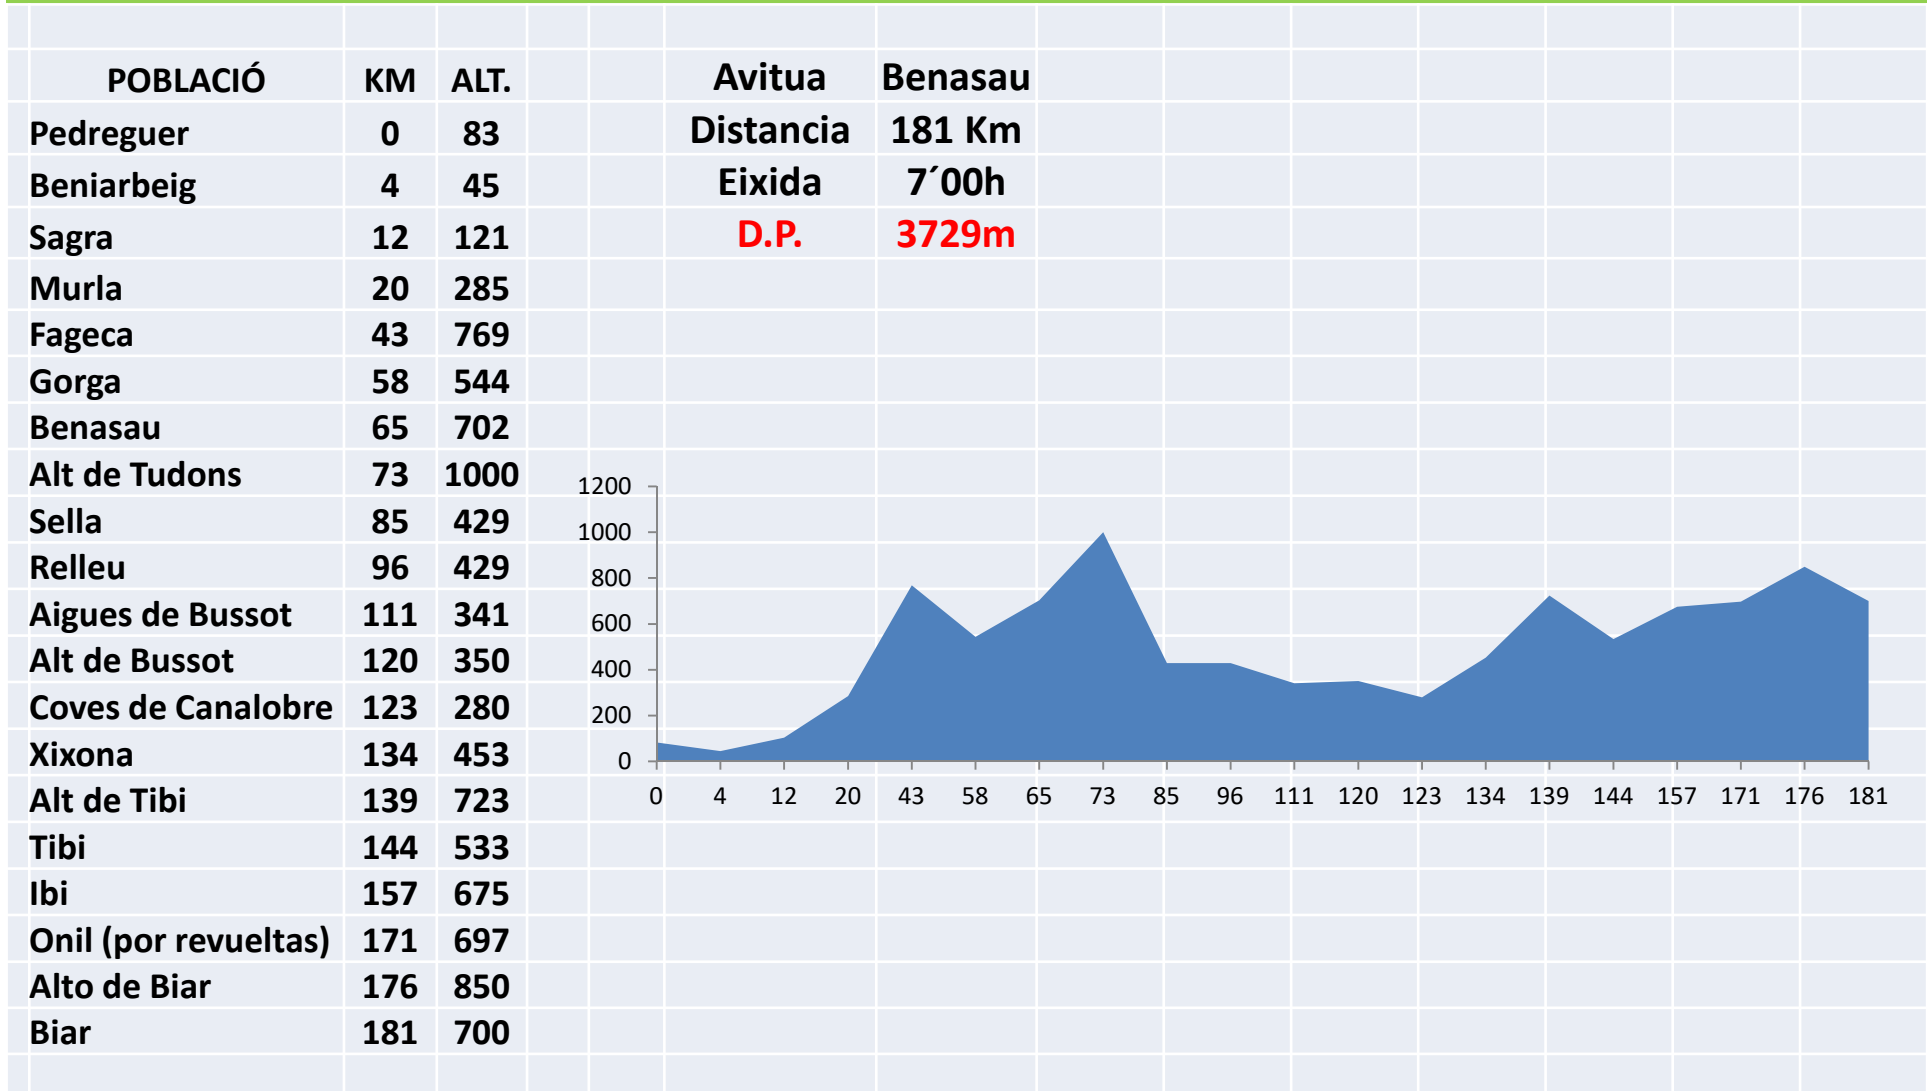

OCTUBRE SÁBADO 03

PEDREGUER - BIAR

OCTUBRE DOMINGO 04

BIAR - PEDREGUER

POBLACIÓ	KM	ALT.	Avitua	Alfara
Biar	0	700	Distancia	127 Km
Beneixama	10	592	Eixida	8'00h
Fontanars Alforins	26	628	D.P.	1677m
Creu Riu Clariano	43	380		
C. Bocairent	49	540		
Alfara	53	582		
Muro de Alcoy	66	410		
Planes	76	472		
Alt de Margarida	82	628		
Pego	107	82		
Alt dels Pilarets	113	198		
Sagra	115	104		
Beniarbeig	122	45		
Pedreguer	127	83