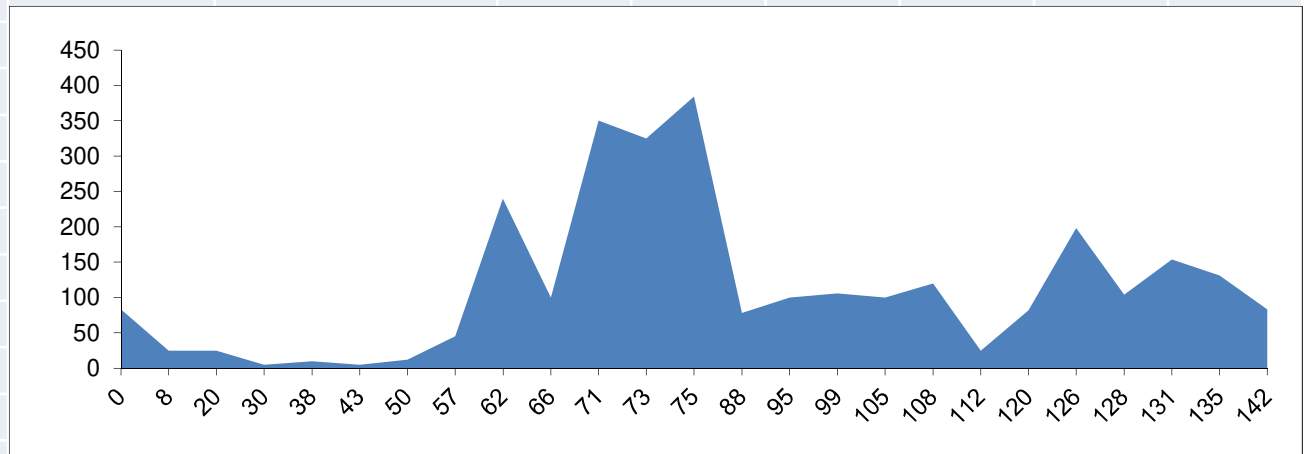

# SEPTIEMBRE SÁBADO 12

<u>POBLACIÓN</u>	<u>Km</u>	<u>Altitud</u>	Avitua	Pla de Corrals
Pedreguer	0	83	<b>Distancia</b>	<b>142Km</b>
El Verger	8	25	<b>Salida</b>	<b>7'00h</b>
Oliva	20	25		
Grau de Gandia	30	5		
Platja de Xeraco	38	10		
Platja de Tabernes	43	5		
Tabernes	50	12		
Simat	57	45		
Alt de Simat	62	240		
<b>Pla de Corrals</b>	66	100		
Alt de Barx	71	350		
La Drova	75	384		
Gandia	88	78		
Ador	95	100		
Villalonga	99	106		
La Font del Carros	108	120		
Oliva	112	25		
Pego	120	82		
Alt dels Pilarets	126	198		
Sagra	128	104		
Orba	131	154		
Benidoleig	135	131		
Pedreguer	142	83		