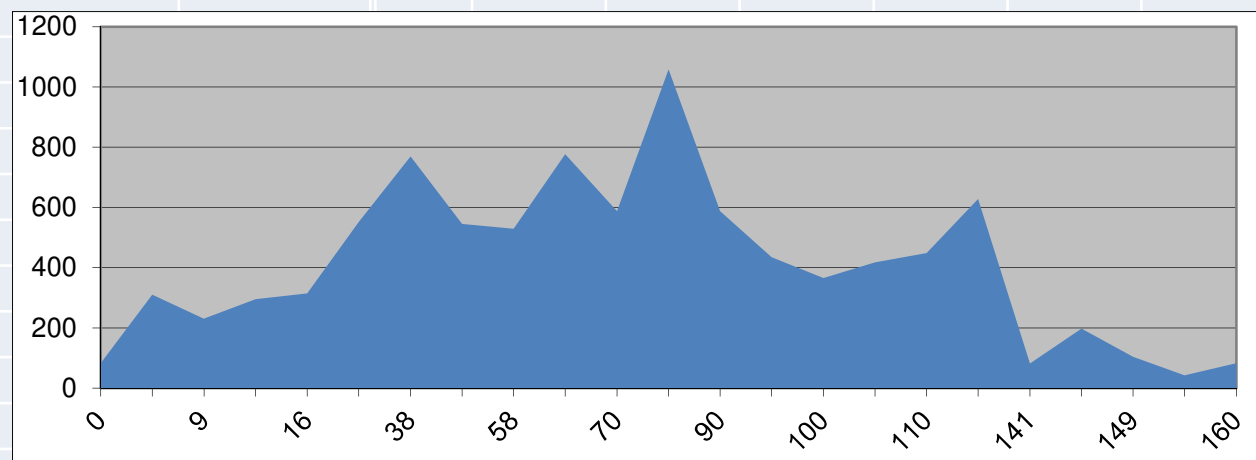

MAYO SÁBADO 16

<u>POBLACIÓN</u>	<u>Km</u>	<u>Altitud</u>		
Pedreguer	0	83	Avitua	Benilloba
Alt de la Llosa	6	310	Distancia	160Km
Alcanalí	9	230	Salida	7'00h
Parcent	12	295		
Benigembla	16	314		
Castell de Castell	27	551		
Fageca	38	769		
Gorga	52	545		
Benilloba	58	529		
Alt del Revolcat	66	777		
Alcoy	70	587		
Font Rotja	80	1058		
Alcoy	90	587		
Consentaina	96	435		
Alqueria de Aznar	100	365		
Benimarfull	104	417		
Planes	110	448		
Alt de Margarida	116	628		
Pego	141	82		
Alt dels Pilarets	147	198		
Sagra	149	104		
Beniarbeig	156	42		
Pedreguer	160	83