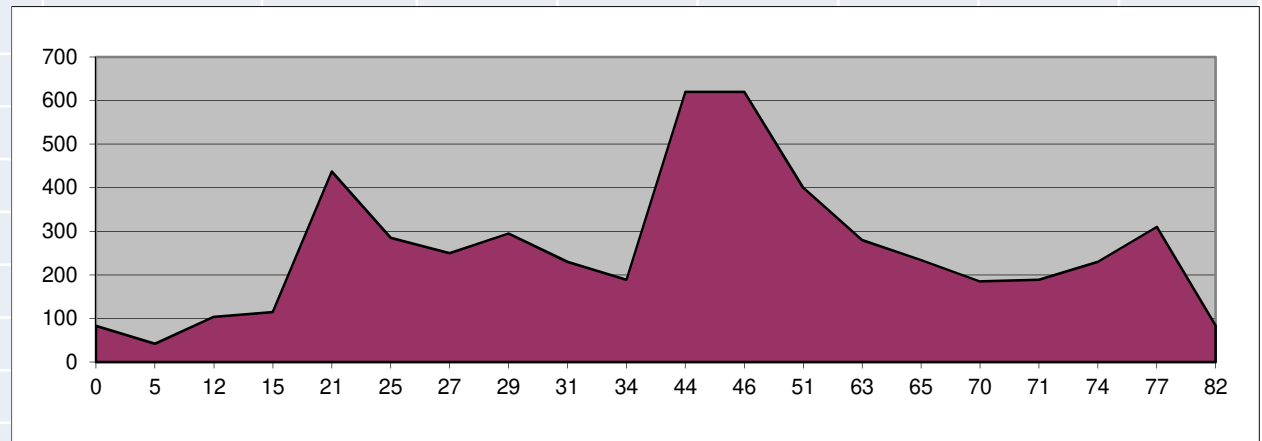

MARZO DOMINGO 29

<u>POBLACIÓN</u>	<u>Km</u>	<u>Altitud</u>	Avitua	Alcalalí
Pedreguer	0	83	Distancia	82 Km
Beniarbeig	5	42	Salida	8:00h
Sagra	12	104		
C. Laguar	15	115		
Fleix	21	437		
Murla	25	285		
Venta del Surdo	27	250		
Parcent	29	295		
Alcalali	31	230		
Xaló	34	189		
Alt de Bèrnia	44	620		
Bèrnia	46	620		
Pinos	51	400		
Alt de Benissa	63	280		
Senija	65	234		
Lliber	70	185		
Xaló	71	189		
Alcalali	74	230		
Alt de la Llosa	77	310		
Pedreguer	82	83