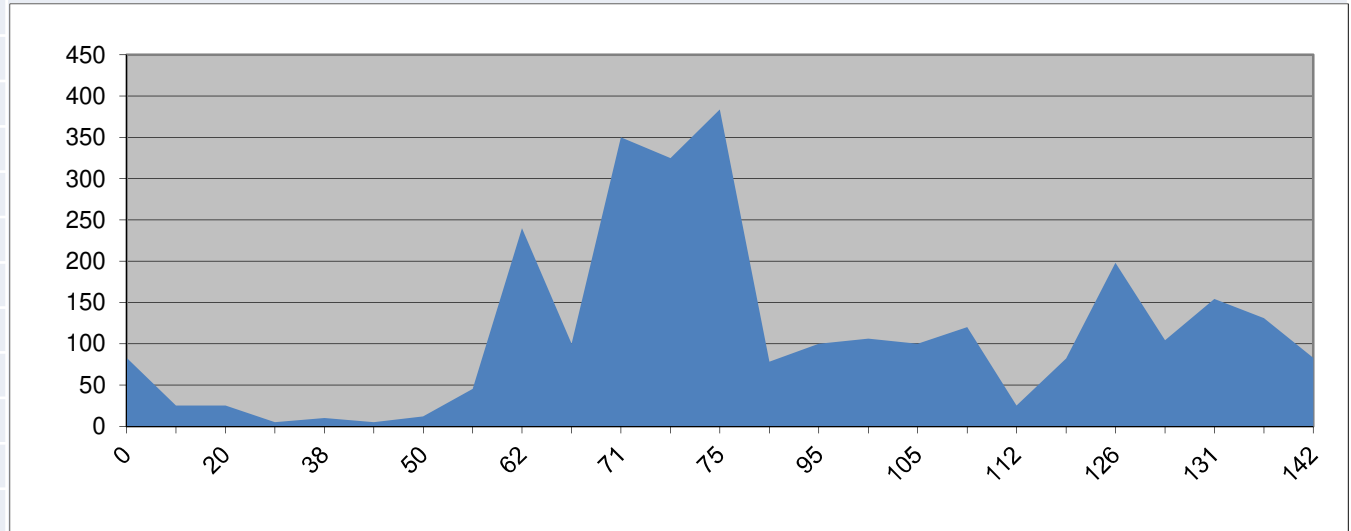

JUNIO SÁBADO 20

<u>POBLACIÓN</u>	<u>Km</u>	<u>Altitud</u>	<u>Avitua</u>	<u>Pla de Corrals</u>
Pedreguer	0	83	Distancia	142Km
El Verger	8	25	Salida	7'00h
Oliva	20	25		
Grau de Gandia	30	5		
Platja de Xeraco	38	10		
Platja de Tabernes	43	5		
Tabernes	50	12		
Simat	57	45		
Alt de Simat	62	240		
Pla de Corrals	66	100		
Alt de Barx	71	350		
La Drova	75	384		
Gandia	88	78		
Ador	95	100		
Villalonga	99	106		
Beniarjo	105	100		
La Font del Carros	108	120		
Oliva	112	25		
Pego	120	82		
Alt dels Pilarets	126	198		
Sagra	128	104		
Orba	131	154		
Benidoleig	135	131		
Pedreguer	142	83