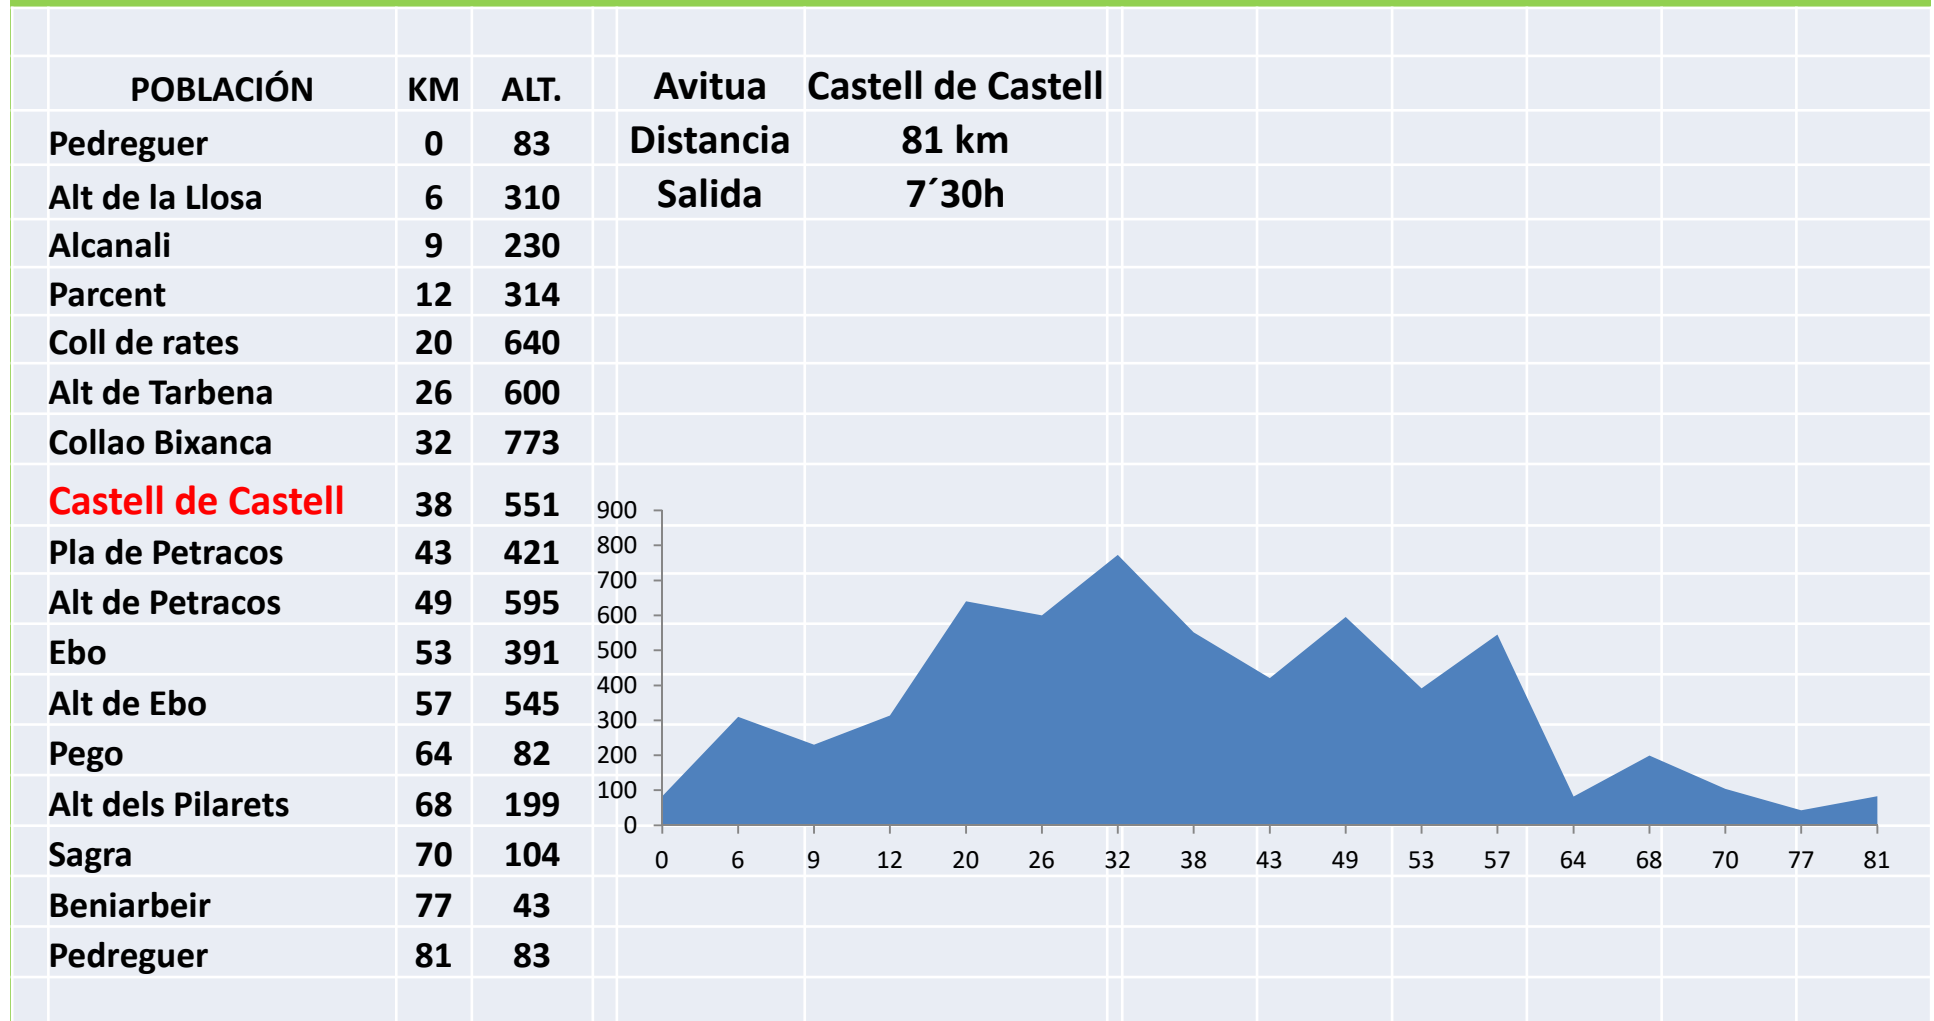

MAYO DOMINGO 17

MAYO SÁBADO 23

POBLACIÓN	KM	ALT.	Avitua	Castello de Rugat
Pedreguer	0	83	Distancia	161 Km
El verger	9	25	Salida	7'00 h
Oliva	20	25		
Rafelcofer	25	20		
Beniarjo	29	48		
Rótova	40	74		
El Morqui	46	220		
Montixelvo	50	270		
Castello de Rugat	53	200		
Beniarja	60	417		
Pobla del Duc	69	243		
Beniganim	74	120		
Bellus	79	131		
Xativa	90	112		
Alt del Genoves	100	275		
Lluxent	109	280		
Terrateig	116	200		
Rótova	125	106		
Font del Carros	133	58		
Oliva	138	21		
El verger	153	25		
Pedreguer	161	83