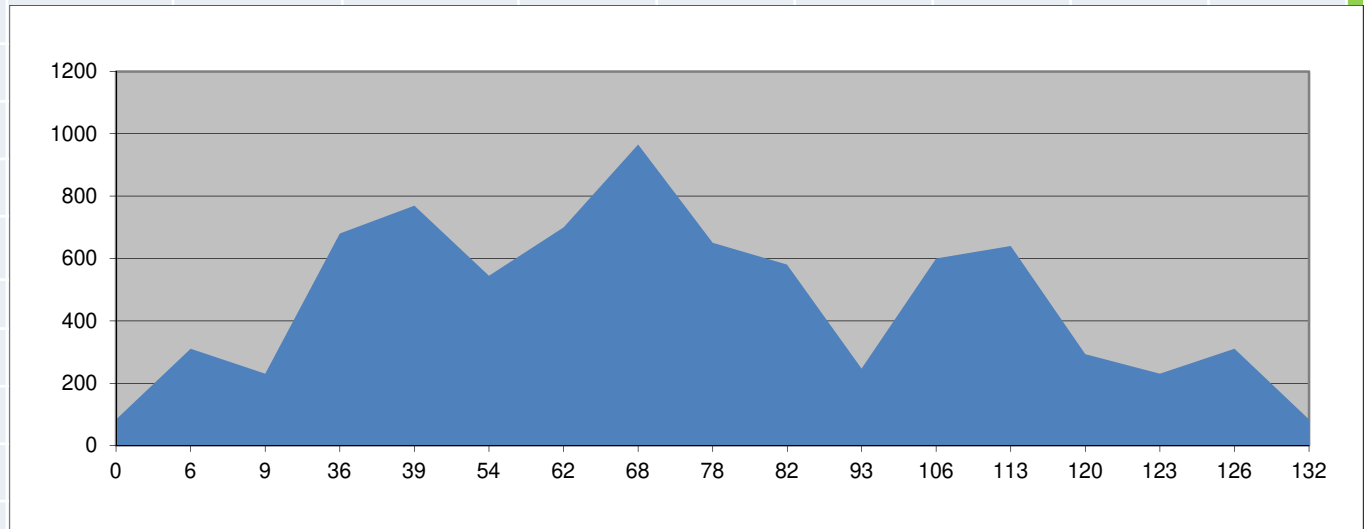

SEPTIEMBRE SÁBADO 05

<u>POBLACIÓN</u>	<u>Km</u>	<u>Altitud</u>		Avitua	Benassau
Pedreguer	0	83		Distancia	132Km
Alt de la Llosa	6	310		Salida	7,00h
Alcanali	9	230			
Famorca	36	680			
Fageca	39	769			
Gorga	54	545			
Benassau	62	700			
Port d'Ares	68	966			
Venta de Benifato	78	650			
Guadalets	82	580			
Callosa	93	247			
Alt de Tárben	106	600			
Coll de Rates	113	640			
Parcent	120	293			
Alcanali	123	230			
Alt de la Llosa	126	310			
Pedreguer	132	83