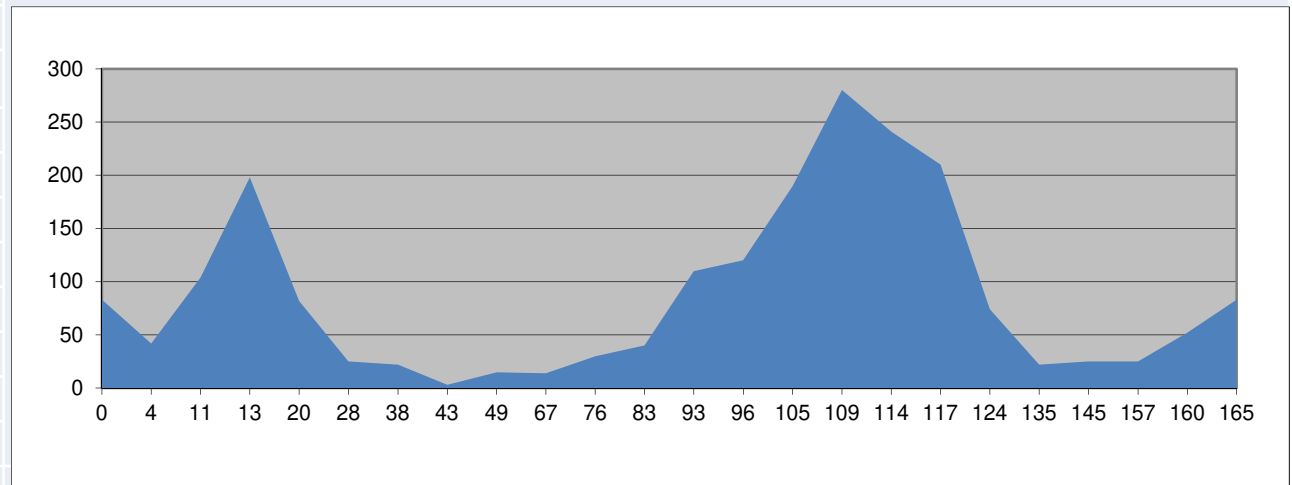

MAYO VIERNES 01

POBLACIÓN	Km	Altitud	Avitua	Pobla Llarga
Pedreguer	0	83	Distancia	165Km
Beniarbeig	4	42	Salida	7'00h
Sagra	11	104		
Alt dels Pilarets	13	198		
Pego	20	82		
Oliva	28	25		
Gandia	38	22		
Xeraco	43	3		
Tabernes	49	15		
Alzira	67	14		
Pobla Llarga	76	30		
Manuel	83	40		
Xàtiva	93	110		
Genoves	96	120		
Quatretonda	105	190		
Lluxent	109	280		
Benicolet	114	241		
El Morqui	117	210		
Rotova	124	74		
Gandia	135	22		
Oliva	145	25		
El Verger	157	25		
Beniarbeig	160	52		
Pedreguer	165	83