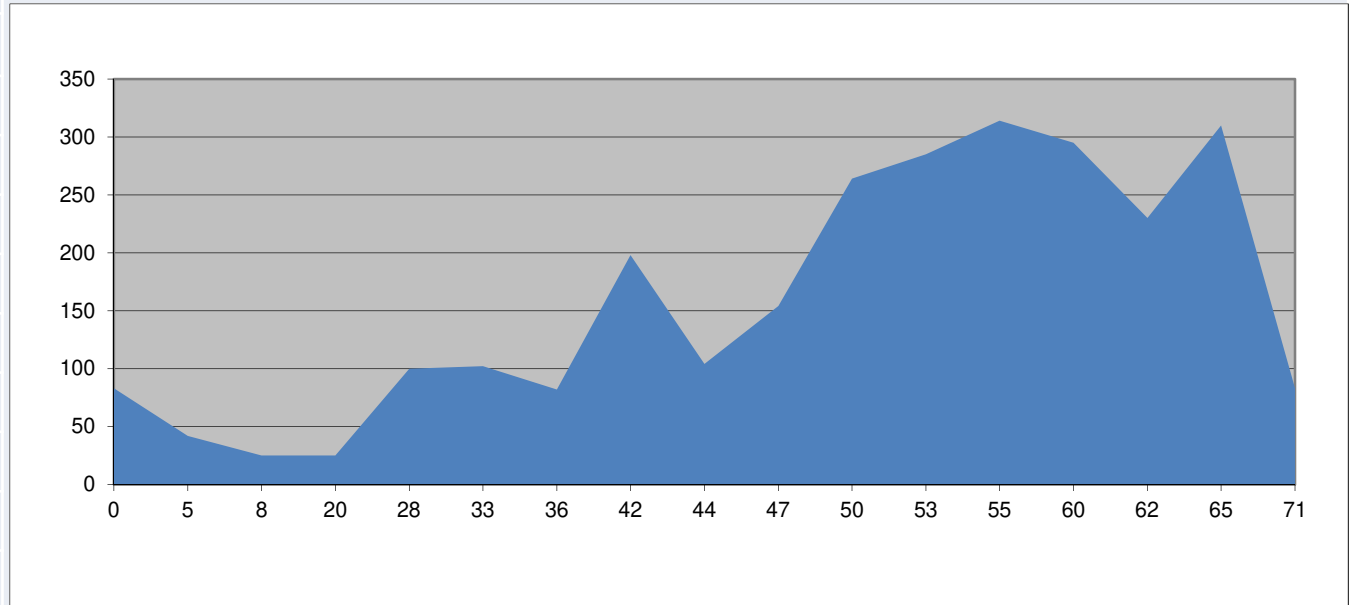

AGOSTO DOMINGO 02

<u>POBLACIÓN</u>	<u>Km</u>	<u>Altitud</u>		Avitua	Pego															
Pedreguer	0	83		Distancia	71Km															
Beniarbeig	5	42		Salida	7`30h															
El Verger	8	25																		
Oliva	20	25																		
Forna	28	100																		
L´Atzúbia	33	102																		
Pego	36	82																		
Alt dels Pilarets	42	198																		
Sagra	44	104																		
Orba	47	154																		
Por d´Orba	50	264																		
Murla	53	285																		
Benigembla	55	314																		
Parcent	60	295																		
Alcalali	62	230																		
Alt de la Llosa	65	310																		
Pedreguer	71	83