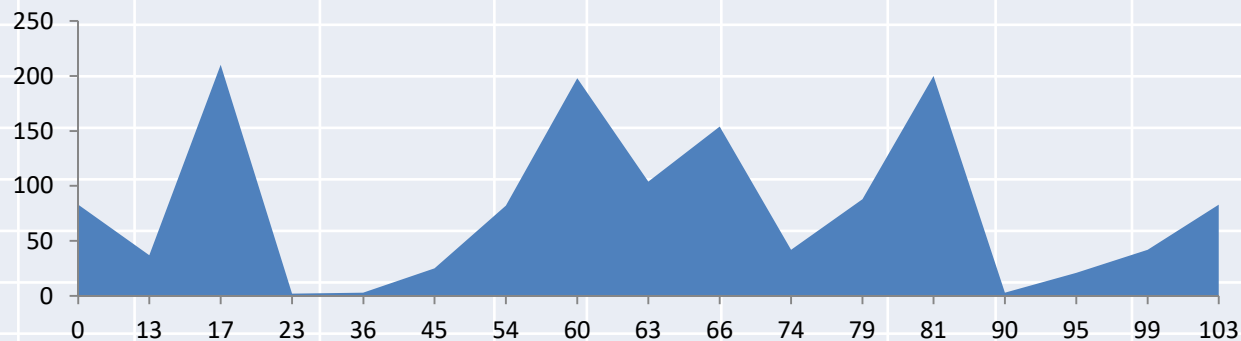

MARZO DOMINGO 01

POBLACIÓ	KM	ALT.	Avitua	Pego	
Pedreguer	0	83	Distancia	103 Km	D.P. 1004 m
Xàbia	13	37	Salida	8'00h	
Les Planes	17	210			
Dénia	23	2			
Molinell	36	3			
Oliva	45	25			
Pego	54	82			
Alt dels Pilarets	60	198			
Sagra	63	104			
Orba	66	154			
Beniarbeig	74	42			
Ráfol	79	88			
Alt del Sorell	81	200			
Inter Fruit	90	3			
El Verger	95	21			
Beniarbeig	99	42			
Pedreguer	103	83