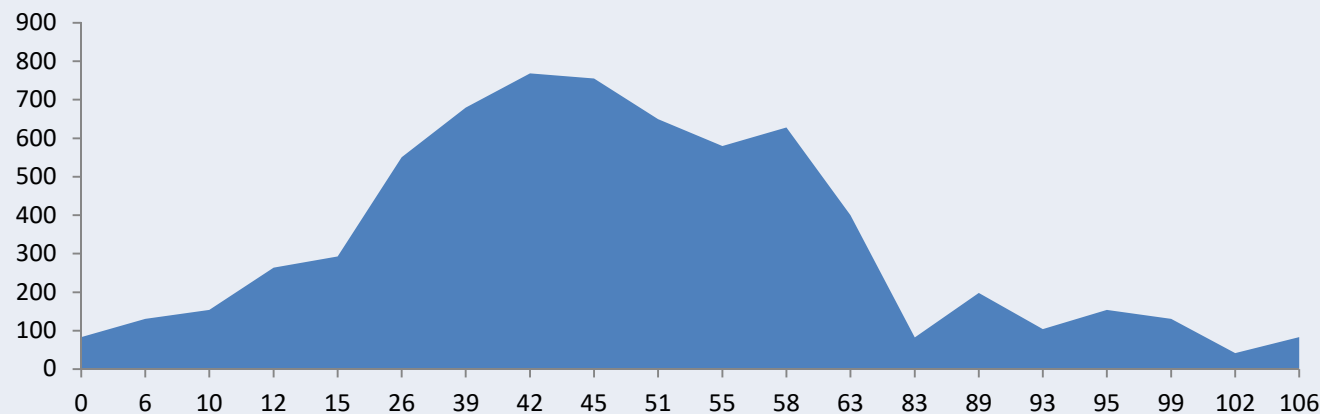

MARZO JUEVES 19

POBLACIÓN	KM	ALT.	Avitua	Famorca
Pedreguer	0	83	Distancia	106Km
Benidoleig	6	131	Salida	8'00h
Orba	10	154		
Port de Orba	12	264		
Parcent	15	293		
Castell de Castell	26	551		
Famorca	39	680		
Fageca	42	769		
Tollos	45	755		
Beniaia	51	650		
C. Margarida	55	580		
Alt de Margarida	58	628		
Al Patró	63	400		
Pego	83	82		
Alt dels Pilarets	89	198		
Sagra	93	104		
Orba	95	154		
Benidoleig	99	131		
C. Beniarbeig	102	42		
Pedreguer	106	83