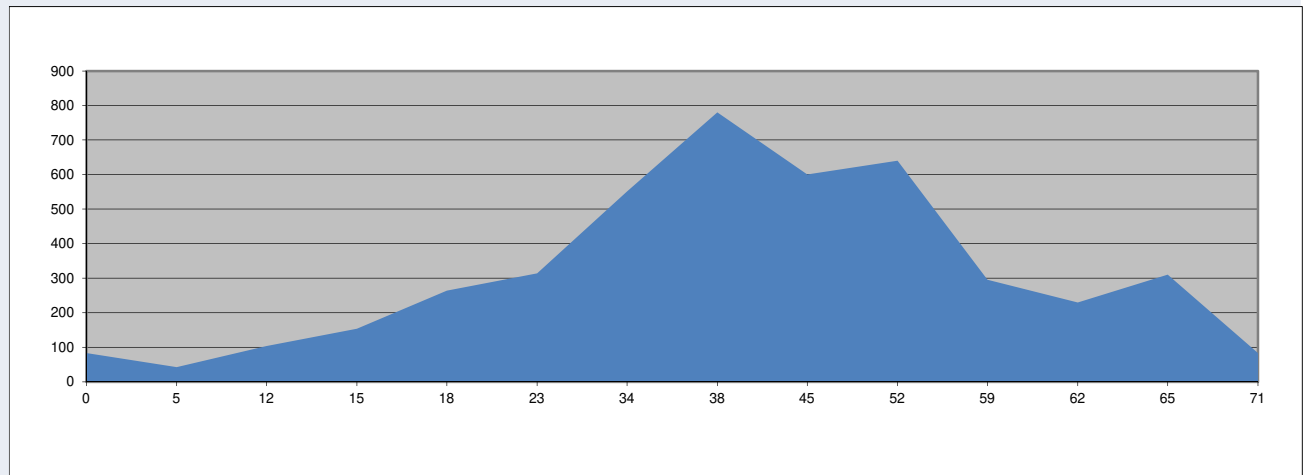

JUNIO DOMINGO 21

<u>POBLACIÓN</u>	<u>Km</u>	<u>Altitud</u>		Avitua	Castell de Castells					
Pedreguer	0	83		Distancia	71Km					
Beniarbeig	5	42		Salida	8'00h					
Sagra	12	104								
Orba	15	154								
Port d'Orba	18	264								
Benichembla	23	314								
Castell de Castells	34	551								
Collao Bixanca	38	780								
Alt de Tarbena	45	600								
Coll de Rates	52	640								
Parcent	59	295								
Alcalali	62	230								
Alt de la Llosa	65	310								
Pedreguer	71	83