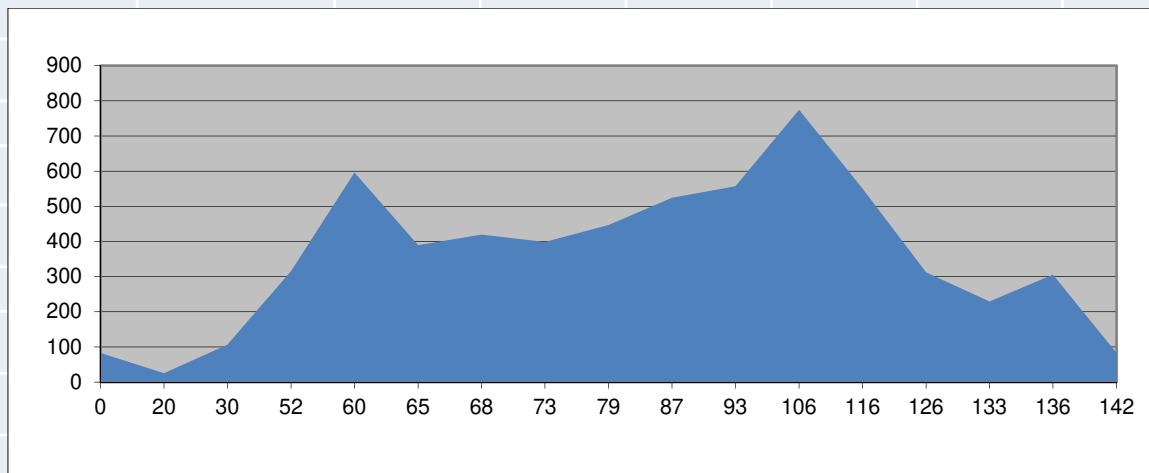

ABRIL SÁBADO 25

<u>POBLACIÓN</u>	<u>Km</u>	<u>Altitud</u>	<u>Avitua</u>	<u>Beniarrés</u>
Pedreguer	0	83	Distancia	142Km
Oliva	20	25	Salida	7'30h
Rotova	30	106		
Castelló de Rugat	52	316		
Port del Raconet	60	596		
Beniarrés	65	390		
Gayanes	68	420		
Muro	73	399		
Concentaina	79	447		
Benilloba	87	524		
Gorga	93	557		
Fageca	106	775		
Castell de Castell	116	551		
Benigembla	126	312		
Alcanali	133	229		
Alt de La Ilosa	136	306		
Pedreguer	142	83