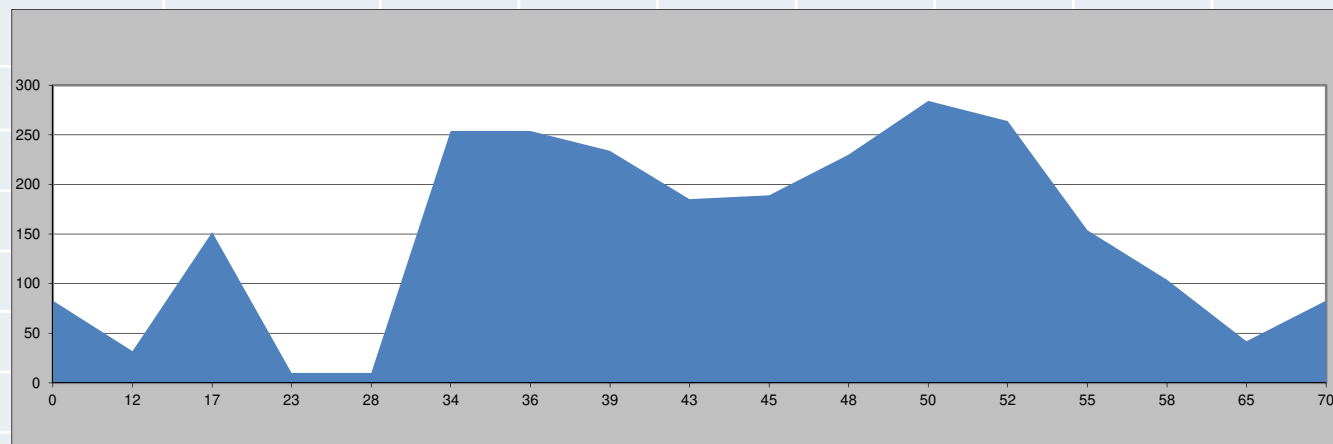

ABRIL DOMINGO 12

<u>POBLACIÓN</u>	<u>Km</u>	<u>Altitud</u>		
Pedreguer	0	83	Avitua	Benissa
C. Xabia	12	32	Distancia	70 Km
Poble Nou	17	152	Salida	8:00h
Moraira	23	10		
Punta Estrella	28	10		
Alt de la Fustera	34	254		
Benissa	36	254		
Senija	39	234		
Lliber	43	185		
Xaló	45	189		
Alcalali	48	230		
Racó Ferrera	50	284		
Port d'Orba	52	264		
Orba	55	154		
Sagra	58	104		
Beniarbeig	65	42		
Pedreguer	70	83