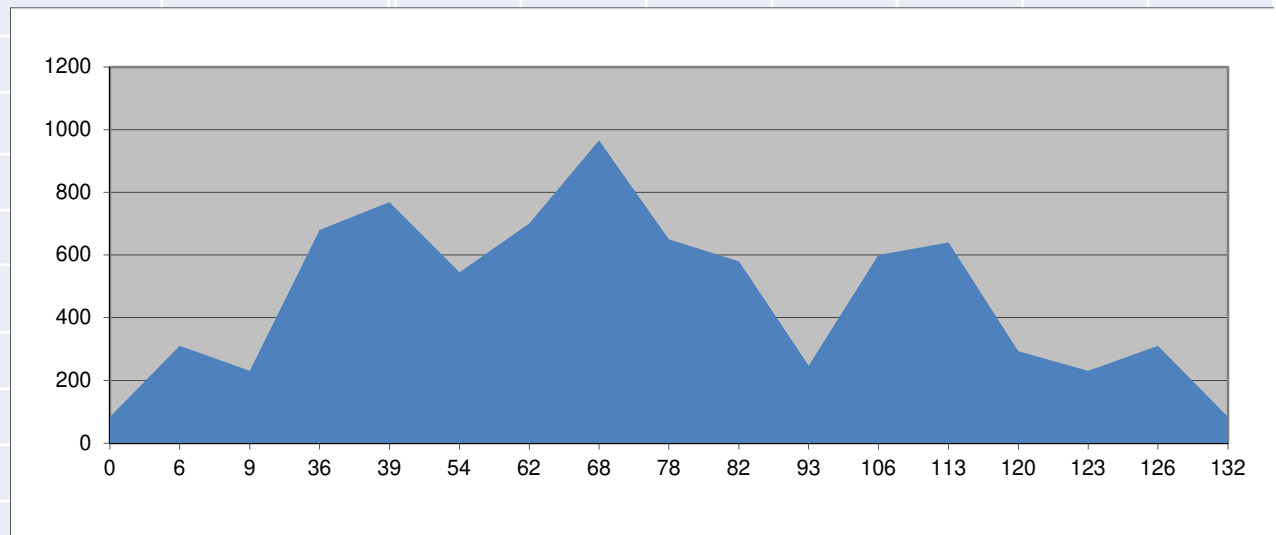

ABRIL SÁBADO 18

<u>POBLACIÓN</u>	<u>Km</u>	<u>Altitud</u>	Avitua	BENASSAU
Pedreguer	0	83	Distancia	132 Km
Alt de la Llosa	6	310	Salida	7'30h
Alcanali	9	230		
Famorca	36	680		
Fageca	39	769		
Gorga	54	545		
Benassau	62	700		
Port d'Ares	68	966		
Venta de Benifato	78	650		
Guadalets	82	580		
Callosa	93	247		
Alt de Tàrbena	106	600		
Coll de Rates	113	640		
Parcent	120	293		
Alcanali	123	230		
Alt de la Llosa	126	310		
Pedreguer	132	83