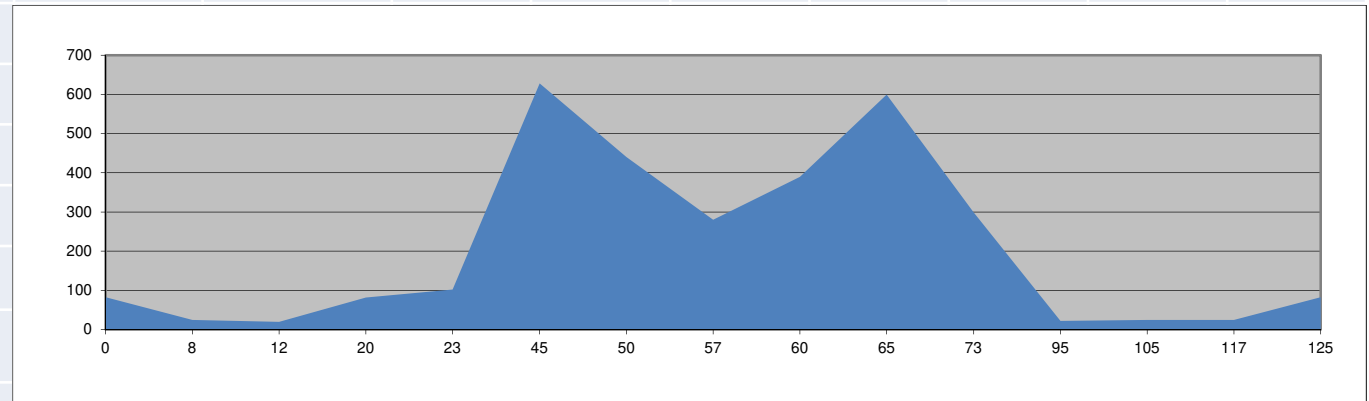

MAYO DOMINGO 24

<u>POBLACIÓN</u>	<u>Km</u>	<u>Altitud</u>	Avitua	Beniarrés
Pedreguer	0	83	Distancia	123Km
El Verger	8	25	Salida	7'00h
Interfruit	12	20		
Pego	20	82		
L'Adzúbia	23	102		
Alt de Margarida	45	628		
C.Beniarres	50	440		
Pantá	57	280		
Beniarrés	60	390		
Port del Raconet	65	600		
Castello de Rugat	73	300		
Beniarjó	94	46		
Oliva	101	25		
El Verger	115	25		
Pedreguer	123	83