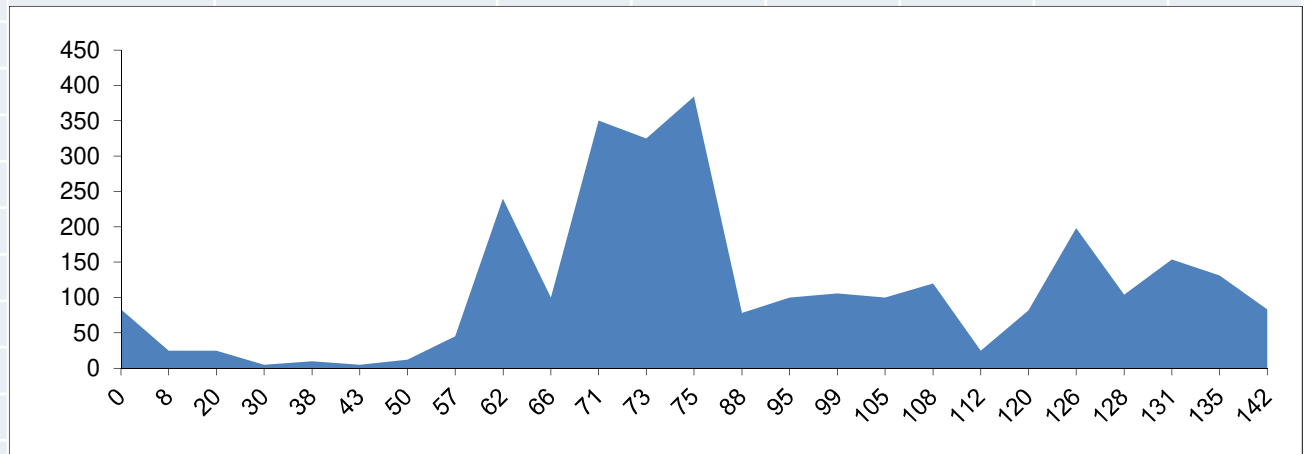

SEPTIEMBRE SÁBADO 12

<u>POBLACIÓN</u>	<u>Km</u>	<u>Altitud</u>	Avitua	Pla de Corrals
Pedreguer	0	83	Distancia	142Km
El Verger	8	25	Salida	7'00h
Oliva	20	25		
Grau de Gandia	30	5		
Platja de Xeraco	38	10		
Platja de Tabernes	43	5		
Tabernes	50	12		
Simat	57	45		
Alt de Simat	62	240		
Pla de Corrals	66	100		
Alt de Barx	71	350		
La Drova	75	384		
Gandia	88	78		
Ador	95	100		
Villalonga	99	106		
La Font del Carros	108	120		
Oliva	112	25		
Pego	120	82		
Alt dels Pilarets	126	198		
Sagra	128	104		
Orba	131	154		
Benidoleig	135	131		
Pedreguer	142	83		