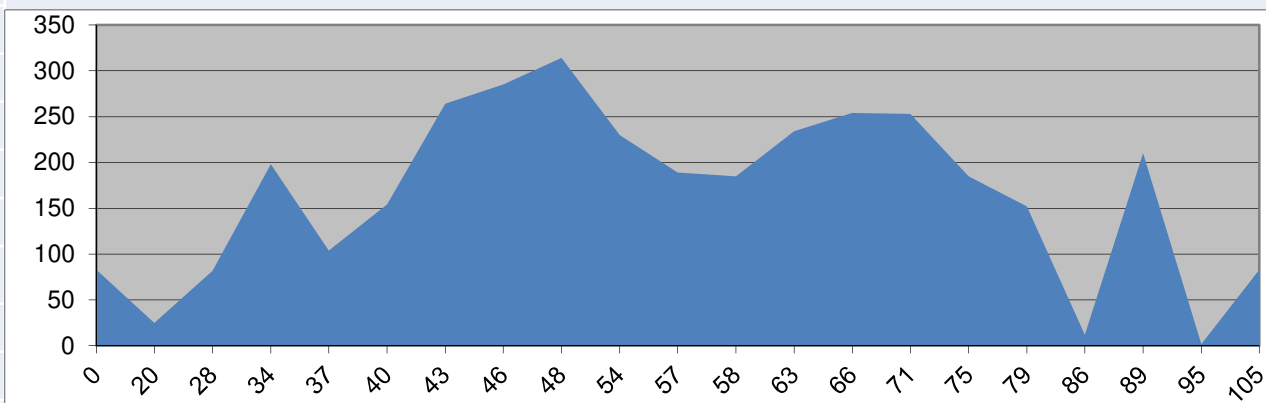

ABRIL DOMINGO 05

<u>POBLACIÓN</u>	<u>Km</u>	<u>Altitud</u>	<u>Avitua</u>	<u>Xaló</u>
Pedreguer	0	83	Distancia	105 Km
Oliva	20	25	Salida	7'30h
Pego	28	82		
Alt dels Pilarets	34	198		
Sagra	37	104		
Orba	40	154		
Port d'Orba	43	264		
Murla	46	285		
Benigembla	48	314		
Alcalalí	54	230		
Xaló	57	189		
Lliber	58	185		
Senija	63	234		
Benissa	66	254		
Benimarco	71	253		
Teulada	75	185		
Poble Nou	79	152		
Xàbia	86	12		
Alt de les Planes	89	210		
Dénia	95	2		
Pedreguer	105	83