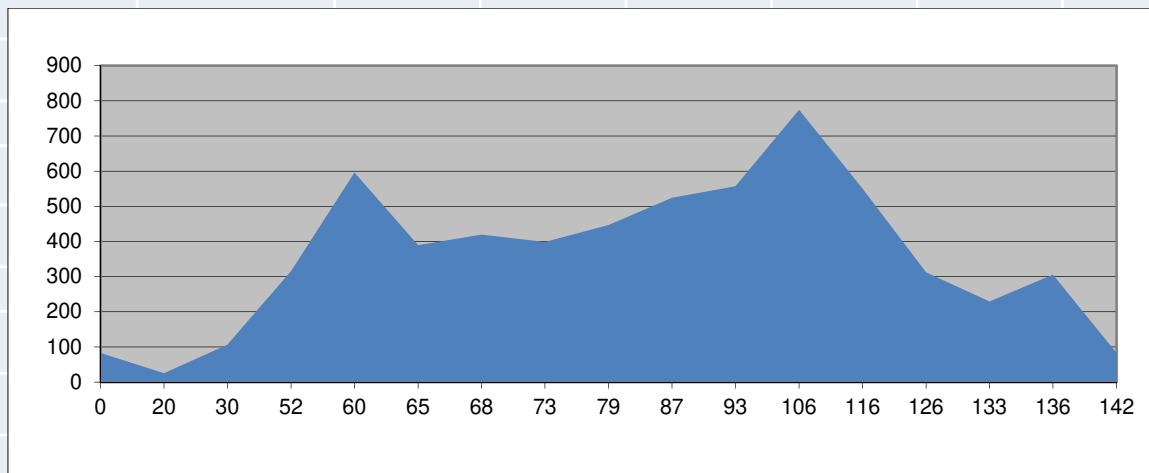

ABRIL SÁBADO 25

<u>POBLACIÓN</u>	<u>Km</u>	<u>Altitud</u>	<u>Avitua</u>	<u>Beniarrés</u>
Pedreguer	0	83	Distancia	142Km
Oliva	20	25	Salida	7'30h
Rotova	30	106		
Castelló de Rugat	52	316		
Port del Raconet	60	596		
Beniarrés	65	390		
Gayanes	68	420		
Muro	73	399		
Concentaina	79	447		
Benilloba	87	524		
Gorga	93	557		
Fageca	106	775		
Castell de Castell	116	551		
Benigembla	126	312		
Alcanali	133	229		
Alt de La llosa	136	306		
Pedreguer	142	83