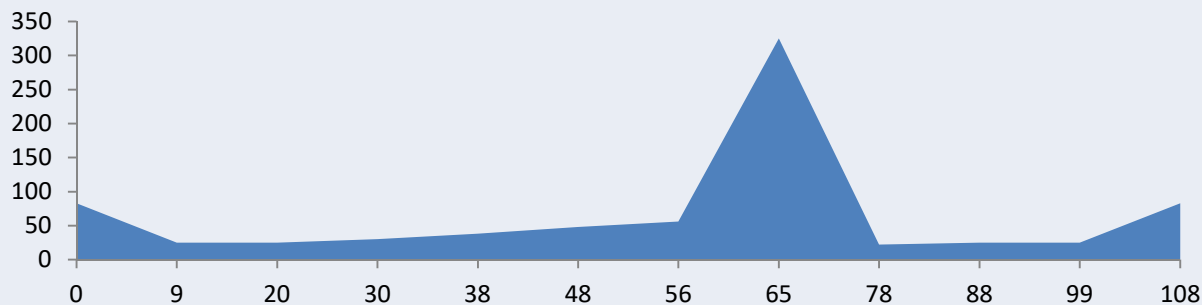

MARZO SÁBADO 14

	POBLACIÓN	KM	ALT.		Avitua	Simat							
	Pedreguer	0	83		Distancia	108Km							
	El Verger	9	25		Salida	7'30h							
	Oliva	20	25										
	Platja de Gandia	30	30										
	Platja de Xaraco	38	38										
	Tabernes	48	48										
	Simat	56	56										
	Barx	65	325										
	Gandia	78	22										
	Oliva	88	25										
	El Verger	99	25										
	Pedreguer	108	83