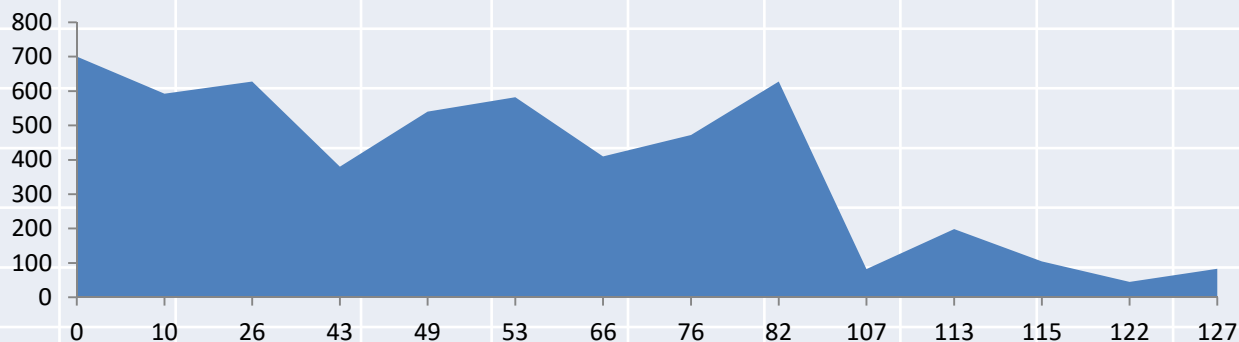

OCTUBRE DOMINGO 04

BIAR - PEDREGUER

POBLACIÓ	KM	ALT.	Avitua	Alfara
Biar	0	700	Distancia	127 Km
Beneixama	10	592	Eixida	8'00h
Fontanars Alforins	26	628	D.P.	1677m
Creu Riu Clariano	43	380		
C. Bocairent	49	540		
Alfara	53	582		
Muro de Alcoy	66	410		
Planes	76	472		
Alt de Margarida	82	628		
Pego	107	82		
Alt dels Pilarets	113	198		
Sagra	115	104		
Beniarbeig	122	45		
Pedreguer	127	83