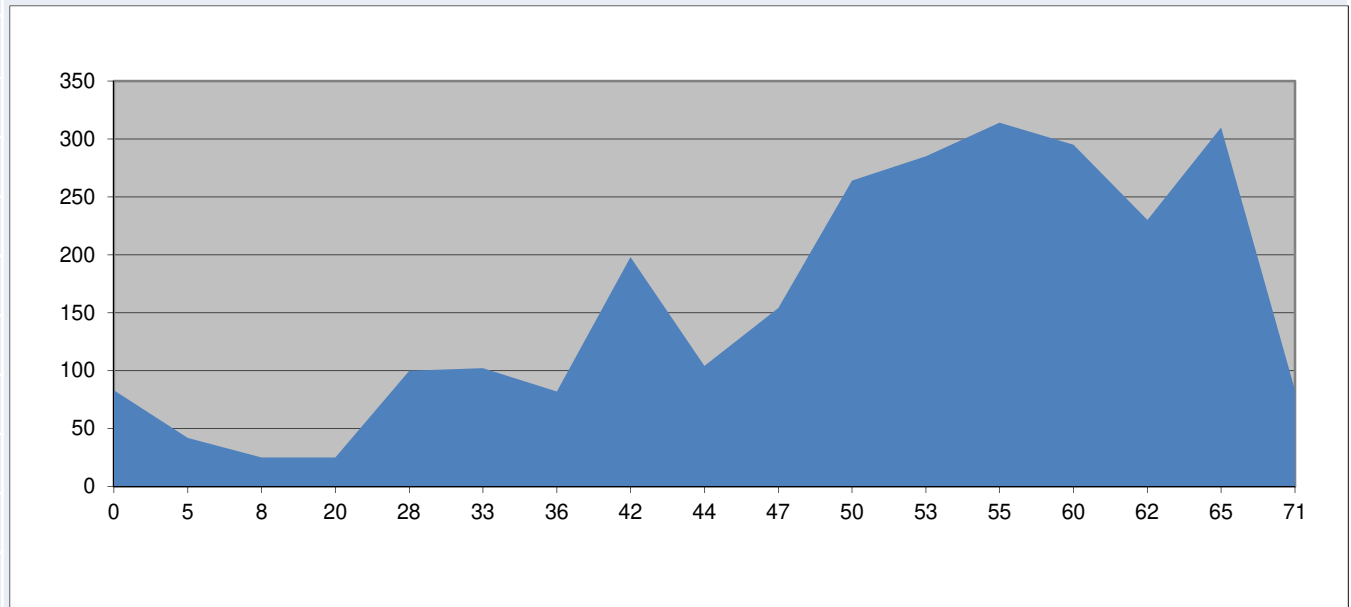

AGOSTO DOMINGO 02

<u>POBLACIÓN</u>	<u>Km</u>	<u>Altitud</u>		Avitua	Pego															
Pedreguer	0	83		Distancia	71Km															
Beniarbeig	5	42		Salida	7`30h															
El Verger	8	25																		
Oliva	20	25																		
Forna	28	100																		
L´Atzúbia	33	102																		
Pego	36	82																		
Alt dels Pilarets	42	198																		
Sagra	44	104																		
Orba	47	154																		
Por d´Orba	50	264																		
Murla	53	285																		
Benigembla	55	314																		
Parcent	60	295																		
Alcalali	62	230																		
Alt de la Llosa	65	310																		
Pedreguer	71	83