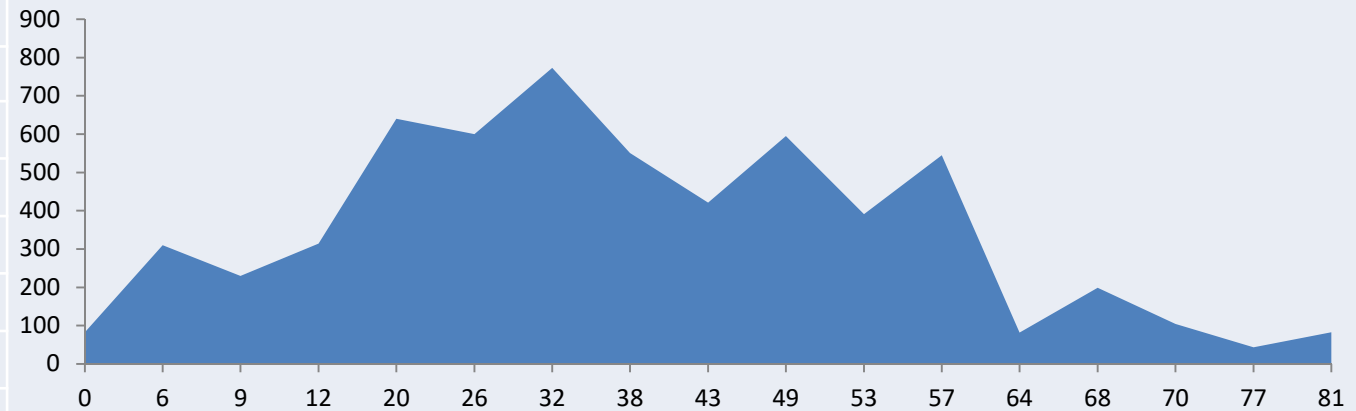

JULIO DOMINGO 26

POBLACIÓN	KM	ALT.	Avitua	Castell de Castells
Pedreguer	0	83	Distancia	81Km
Alt de la Llosa	6	310	Salida	7'30h
Alcanali	9	230		
Parcent	12	314		
Coll de rates	20	640		
Alt de Tarbena	26	600		
Collao Bixanca	32	773		
Castell de Castell	38	551		
Pla de Petracos	43	421		
Alt de Petracos	49	595		
Ebo	53	391		
Alt de Ebo	57	545		
Pego	64	82		
Alt dels Pilarets	68	199		
Sagra	70	104		
Beniarbeir	77	43		
Pedreguer	81	83