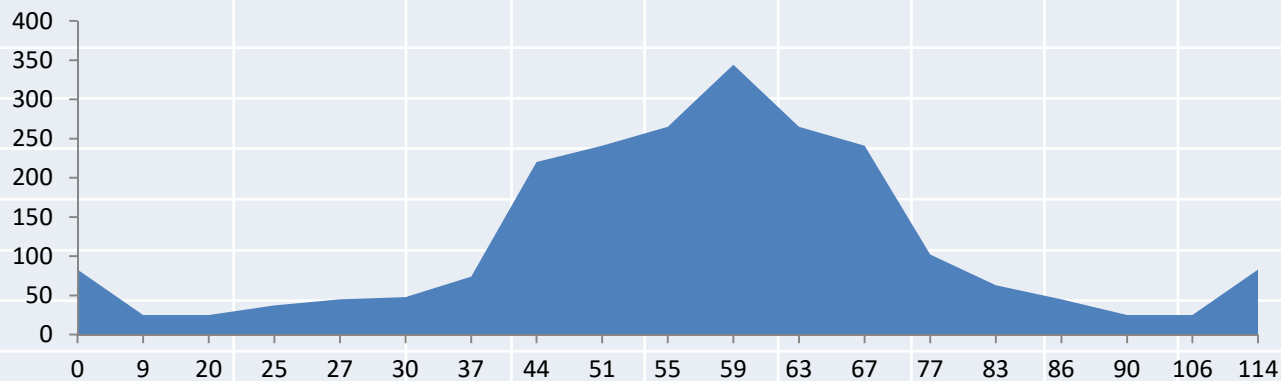

MARZO DOMINGO 08

POBLACIÓN	KM	ALT.				
Pedreguer	0	83	Avitua	Pinet		
El verger	9	25	Distancia	114 Km	D.P.	896m
Oliva	20	25	Salida	7'30h		
Rafelcofer	25	37				
La Font de Encarros	27	45				
Beniarjo	30	48				
Rótova	37	74				
El Morqui	44	220				
Benicolet	51	241				
Lluxent	55	265				
Pinet	59	344				
Lluxent	63	265				
Benicolet	67	241				
Rótova	77	102				
Beniarjo	83	63				
La Font de Encarros	86	45				
Oliva	90	25				
El verger	106	25				
Pedreguer	114	83