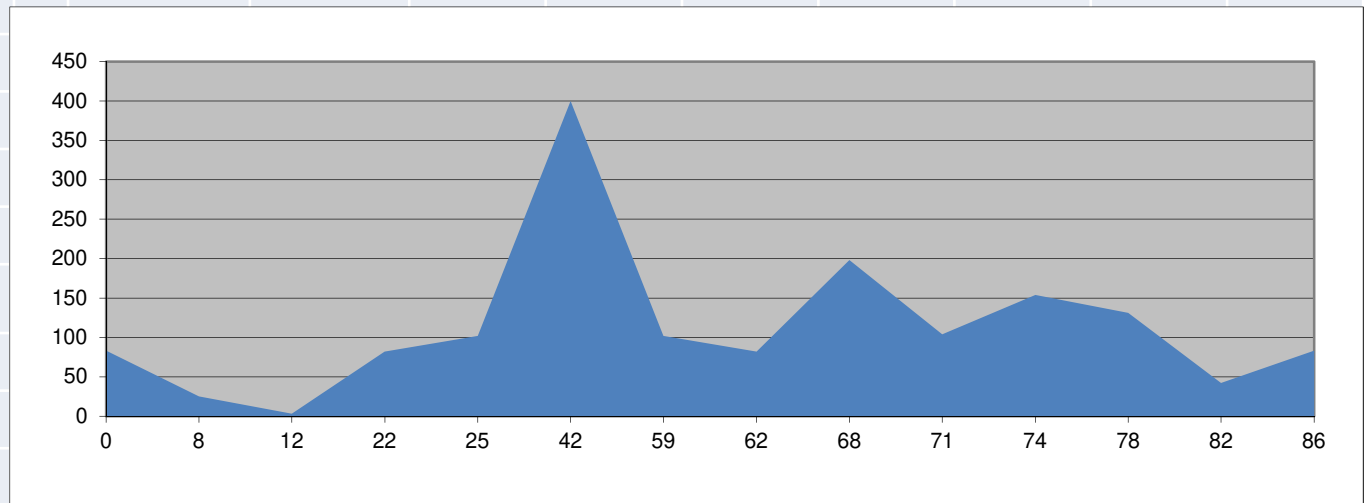

AGOSTO DOMINGO 30

<u>POBLACIÓN</u>	<u>Km</u>	<u>Altitud</u>	<u>Avitua</u>	<u>Benisivá</u>
Pedreguer	0	83	Distancia	86Km
El Verger	8	25	Salida	8'00h
Molinell	12	3		
Pego	22	82		
L'Adzúbia	25	102		
Patró	42	400		
L'Adzúbia	59	102		
Pego	62	82		
Alt dels Pilarets	68	198		
Sagra	71	104		
Orba	74	154		
Benidoleig	78	131		
C. Beniarbeig	82	42		
Pedreguer	86	83