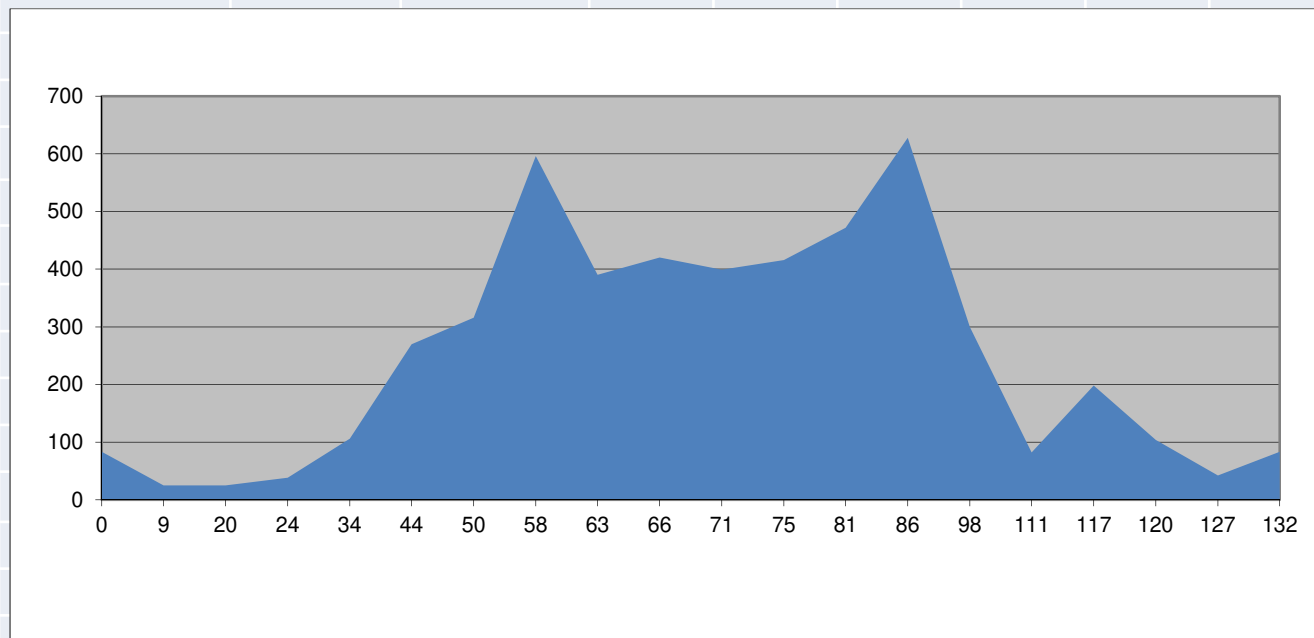

ABRIL SÁBADO 11

<u>POBLACIÓN</u>	<u>Km</u>	<u>Altitud</u>		Avitua	Beniarrés
				Distancia	132 Km
				Salida	7'00h
Pedreguer	0	83			
El Verger	9	25			
Oliva	20	25			
Rafel Cofer	24	38			
Rotova	34	106			
Montixelbo	44	270			
Castello de Rugat	50	316			
Port del Raconet	58	596			
Beniarrés	63	390			
Gaianes	66	420			
Muro de Alcoy	71	399			
Benimarfull	75	416			
Planes	81	472			
Alt de Margarida	86	628			
Beniali	98	300			
Pego	111	82			
Alt dels Pilarets	117	198			
Sagra	120	104			
Beniarbeig	127	42			
Pedreguer	132	83