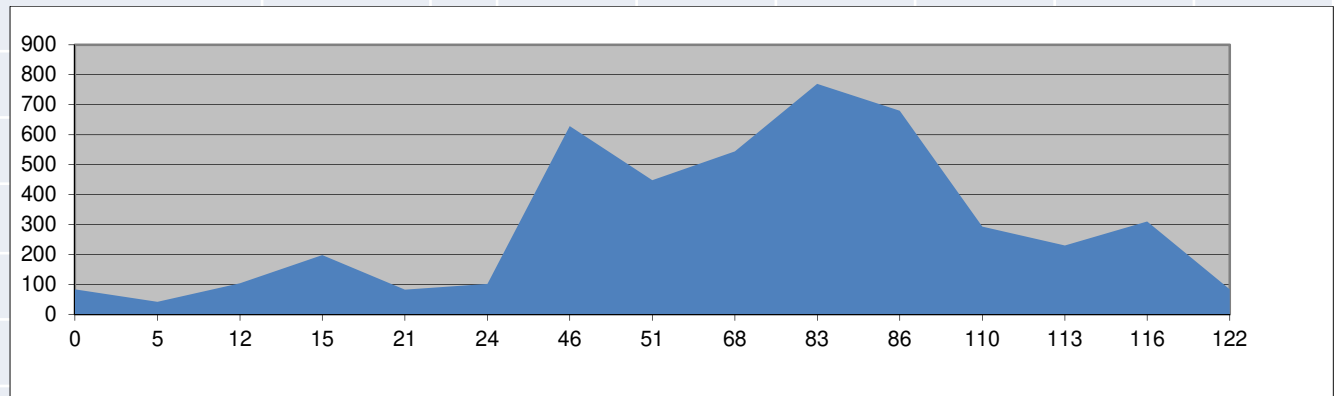

ABRIL SÁBADO 04

<u>POBLACIÓN</u>	<u>Km</u>	<u>Alt</u>	<u>Avitua</u>	<u>Planes</u>
Pedreguer	0	83	Distancia	122 KM
Beniarbeig	5	42	Salida	7'30h
Sagra	12	104		
Alt dels Pilarets	15	198		
Pego	21	82		
L'Atzubia	24	102		
Alt de Margarida	46	628		
Planes	51	448		
Gorga	68	544		
Fageca	83	769		
Famorca	86	680		
Parcent	110	293		
Alcalali	113	230		
Alt de la Llosa	116	310		
Pedreguer	122	83