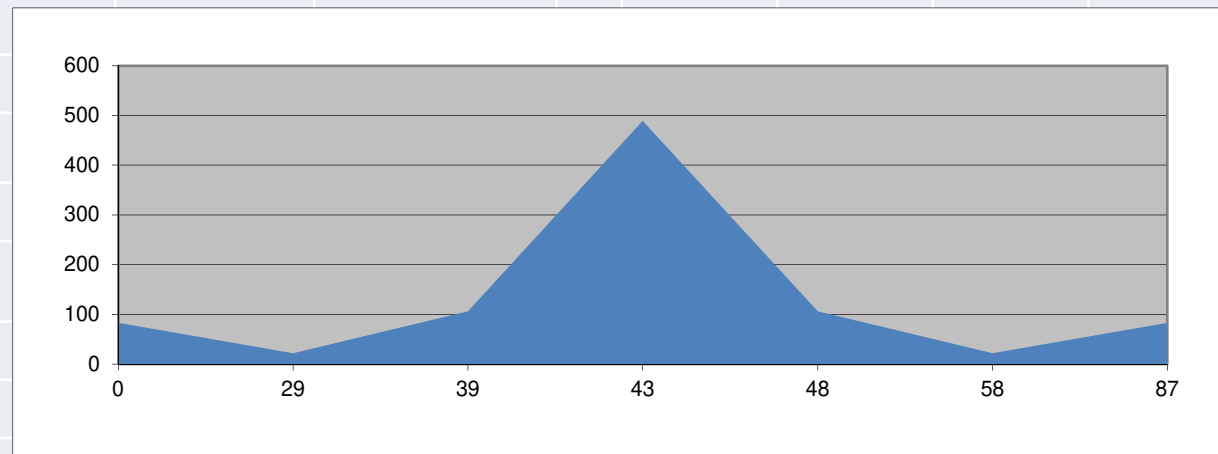

JUNIO *DOMINGO* 28

<u>POBLACIÓN</u>	<u>km</u>	<u>Altitud</u>	<u>Avitua</u>	<u>Villalonga</u>
Pedreguer	0	83	Distancia	87Km
Gandia	29	22	Salida	7'30h
Villalonga	39	106		
Alt de la Llacuna	43	489		
Villalonga	48	106		
Gandia	58	22		
Pedreguer	87	83