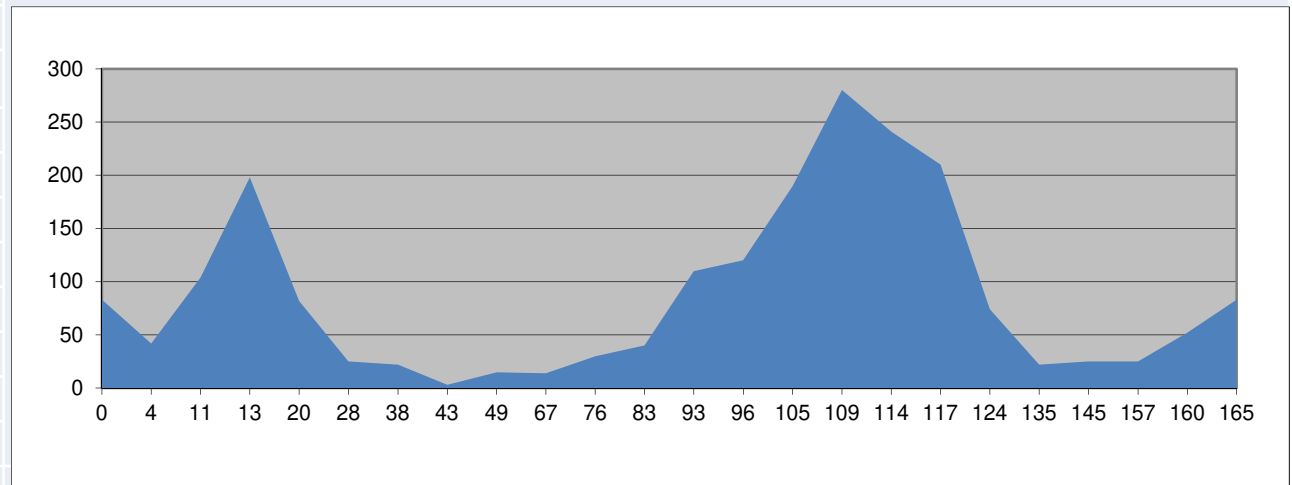

MAYO VIERNES 01

<u>POBLACIÓN</u>	<u>Km</u>	<u>Altitud</u>		<u>Avitua</u>	<u>Pobla Llarga</u>				
Pedreguer	0	83		Distancia	165Km				
Beniarbeig	4	42		Salida	7'00h				
Sagra	11	104							
Alt dels Pilarets	13	198							
Pego	20	82							
Oliva	28	25							
Gandia	38	22							
Xeraco	43	3							
Tabernes	49	15							
Alzira	67	14							
Pobla Llarga	76	30							
Manuel	83	40							
Xàtiva	93	110							
Genoves	96	120							
Quatretonda	105	190							
Lluxent	109	280							
Benicolet	114	241							
El Morqui	117	210							
Rotova	124	74							
Gandia	135	22							
Oliva	145	25							
El Verger	157	25							
Beniarbeig	160	52							
Pedreguer	165	83