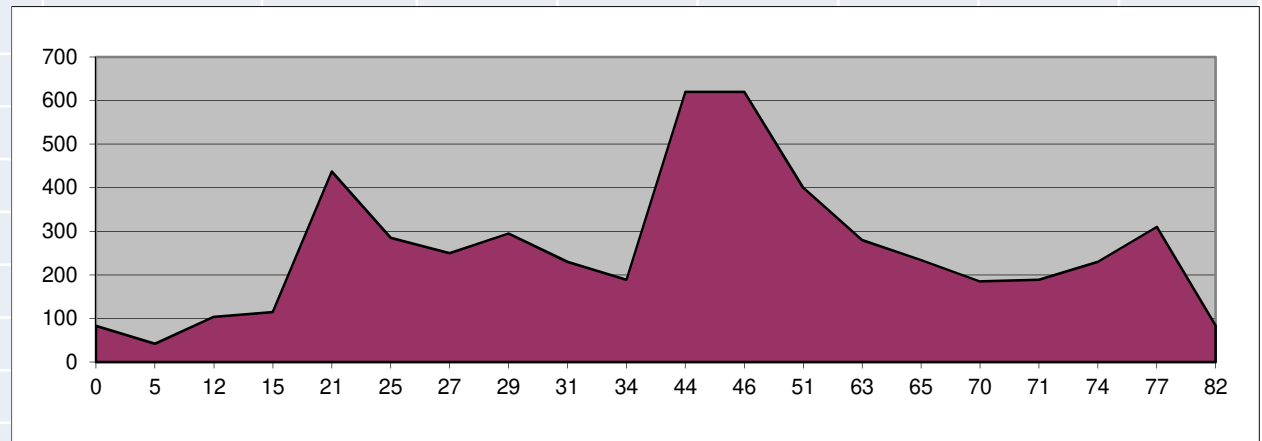

MARZO DOMINGO 29

<u>POBLACIÓN</u>	<u>Km</u>	<u>Altitud</u>	Avitua	Alcalalí
Pedreguer	0	83	Distancia	82 Km
Beniarbeig	5	42	Salida	8:00h
Sagra	12	104		
C. Laguar	15	115		
Fleix	21	437		
Murla	25	285		
Venta del Surdo	27	250		
Parcent	29	295		
Alcalali	31	230		
Xaló	34	189		
Alt de Bérnia	44	620		
Bérnia	46	620		
Pinos	51	400		
Alt de Benissa	63	280		
Senija	65	234		
Lliber	70	185		
Xaló	71	189		
Alcalali	74	230		
Alt de la Llosa	77	310		
Pedreguer	82	83