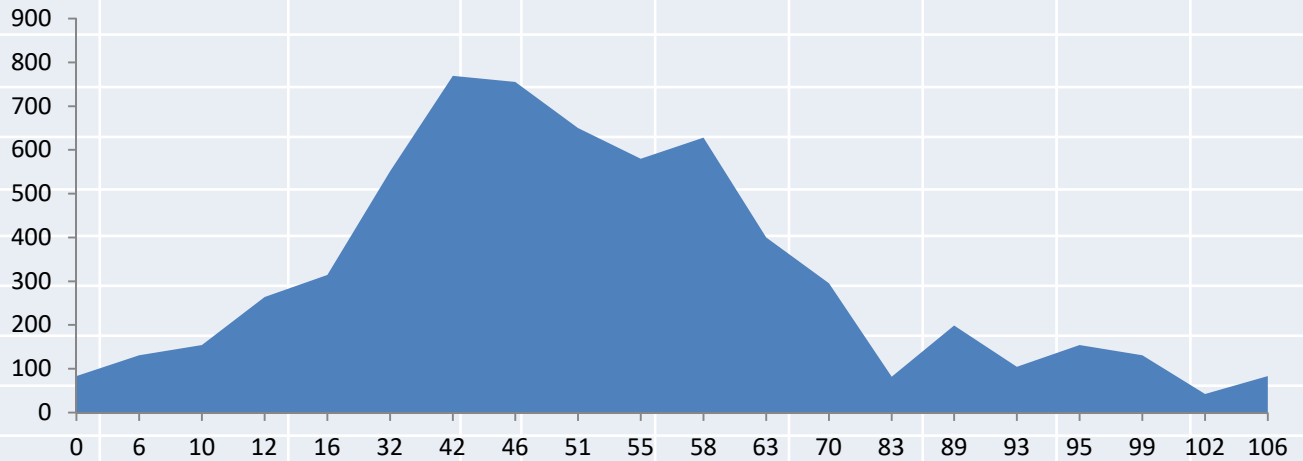

JULIO SÁBADO 04

POBLACIÓN	KM	ALT.	Avitua	Fageca
Pedreguer	0	83	Distancia	106Km
Benidoleig	6	131	Salida	7'00h
Orba	10	154		
Port de Orba	12	264		
Benigembla	16	314		
Castell de Castell	32	551		
Fageca	42	769		
Tollos	46	755		
Beniaia	51	650		
C. Margarida	55	580		
Alt de Margarida	58	628		
Patró	63	400		
Beniali	70	295		
Pego	83	82		
Alt dels Pilarets	89	199		
Sagra	93	104		
Orba	95	154		
Benidoleig	99	131		
C. Beniarbeig	102	42		
Pedreguer	106	83