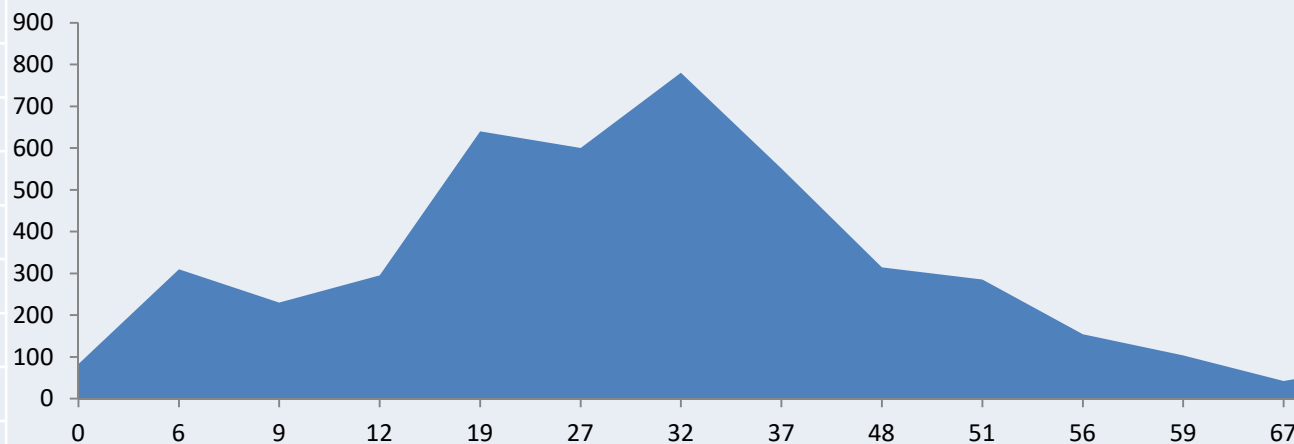

MARZO DOMINGO 15

POBLACIÓN	KM	ALT	Avitua	Tárbena
Pedreguer	0	83	Distancia	71Km
Alt de la Llosa	6	310	Salida	8'00h
Alcanali	9	230		
Parcent	12	295		
Coll de Rates	19	640		
Tárbena	27	600		
Collao Bixanca	32	780		
Castell de Castell	37	551		
Benigembla	48	314		
Murla	51	285		
Orba	56	154		
Sagra	59	104		
Beniarbeig	67	42		
Pedreguer	71	83