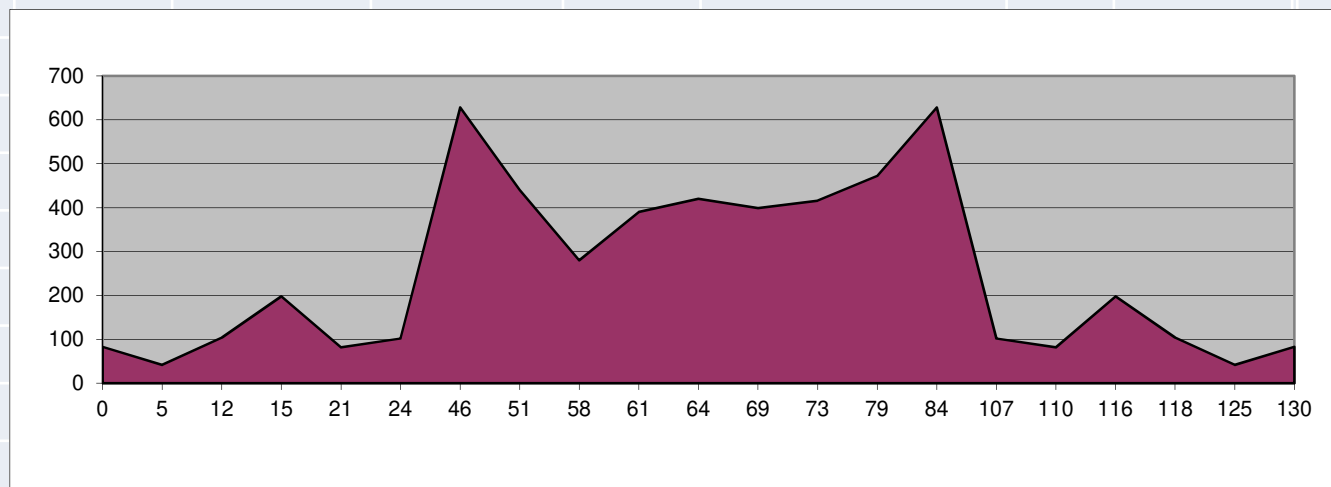

MARZO SÁBADO 28

POBLACIÓN	Km	Altitud	Avitua	Beniarrés
Pedreguer	0	83	Distancia	130Km
Beniarbeig	5	42	Salida	7`30h
Sagra	12	104		
Alt dels Pilarets	15	198		
Pego	21	82		
L´Adzúbia	24	102		
Alt de Margarida	46	628		
Planes	51	440		
Pantá	58	280		
Beniarrés	61	390		
Gaianes	64	420		
Muro d´Alcoi	69	399		
Benimarfull	73	416		
Planes	79	472		
Alt de Margarida	84	628		
L´Adzúbia	107	102		
Pego	110	82		
Alt dels Pilarets	116	198		
Sagra	118	104		
Beniarbeig	125	42		
Pedreguer	130	83		

RUTA HERMANADA C.C. SEGARIA