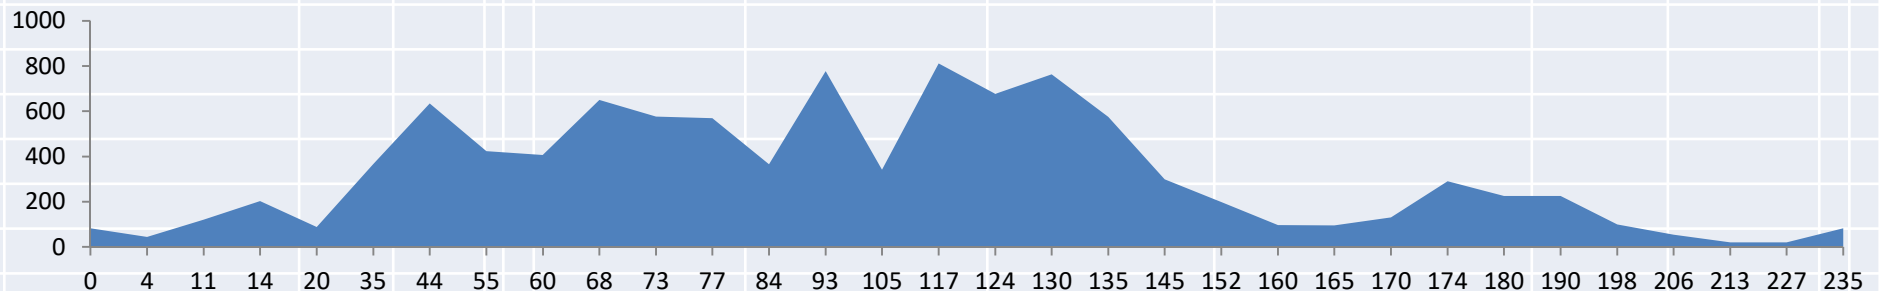

MAYO SÁBADO 30

POBLACIÓN	KM	ALT.	Avitua	Alfafara	Enguera	POBLACIÓN	KM	ALT.
Pedreguer	0	83	Distancia	235 Km		Navalon	124	677
Beniarbeig	4	45	Salida	7'00h		Alto de Enguera	130	763
Sagra	11	121				Aeródromo	135	575
Alt dels Pilaret	14	203	D.P.	3540m		Enguera	145	299
Pego	20	89				Estubeny	152	199
La Carrotja	35	367				Llosa de Ranes	160	97
Alt de Margarida	44	634				Xativa	165	96
Benimarfull	55	423				Genoves	170	131
Muro de Alcoy	60	407				Alt del Genoves	174	291
Agres	68	650				Cuatro Tonda	180	225
Alfafara	73	577				Terrateig	190	225
C. CV 81	77	570				Rótova	198	100
Ontenient	84	366				La Font d'Encarrós	206	55
Alt de Moxent	93	778				Oliva	213	20
Moxent	105	341				El Verger	227	20
Alt de Navalon	117	811				Pedreguer	235	83