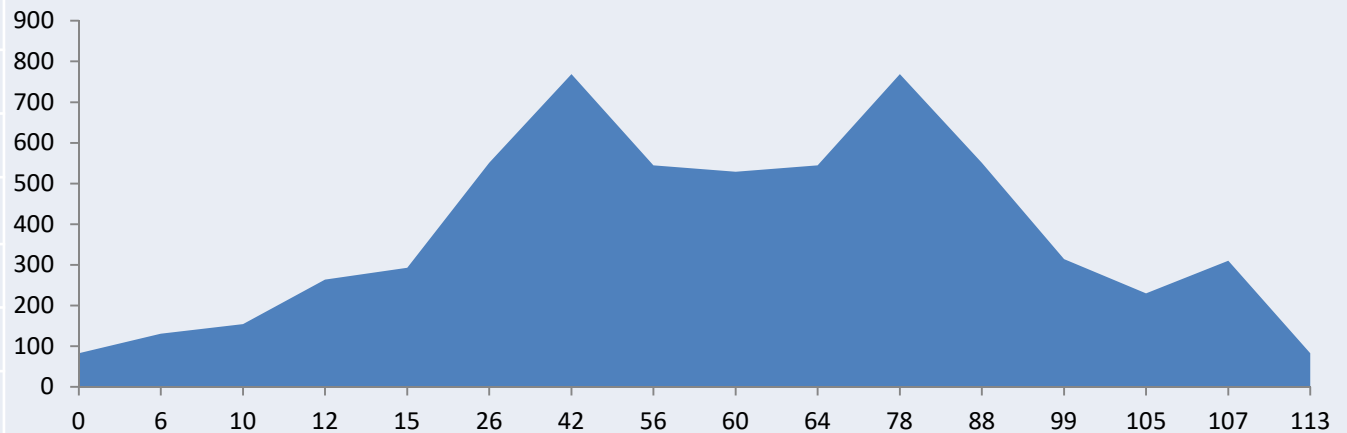

AGOSTO SÁBADO 01

POBLACIÓN	KM	ALT.	Avitua	Benilloba
Pedreguer	0	83	Distancia	113Km
Benidoleig	6	131	Salida	7'00h
Orba	10	154		
Port de Orba	12	264		
Parcent	15	293		
Castell de Castell	26	551		
Fageca	42	769		
Gorga	56	545		
Benilloba	60	529		
Gorga	64	545		
Fageca	78	769		
Castell de Castell	88	551		
Benichembla	99	314		
Alcanali	105	230		
Alt de la Llosa	107	310		
Pedreguer	113	83