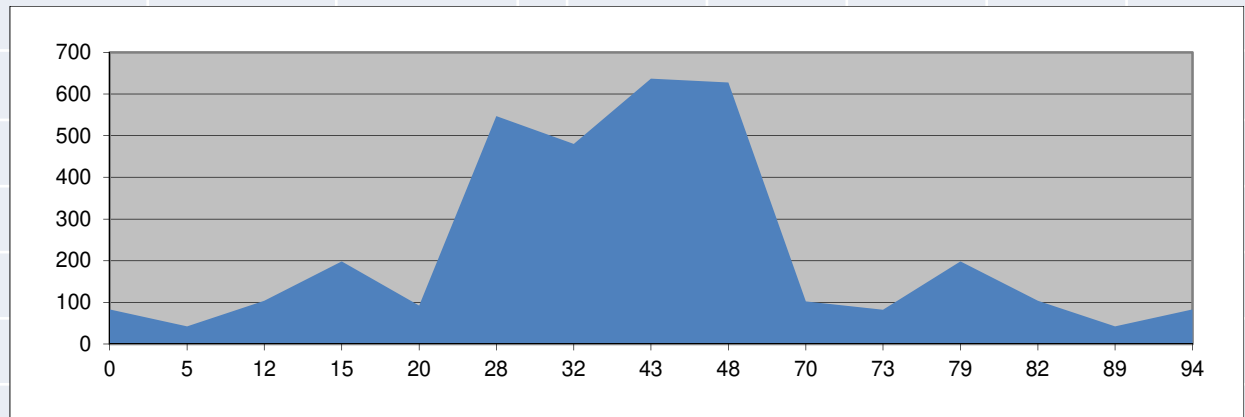

JUNIO DOMINGO 14

<u>POBLACIÓN</u>	<u>Km</u>	<u>Altitud</u>		<u>Avitua</u>	<u>Alcalá</u>
Pedreguer	0	83		Distancia	94Km
Beniarbeig	5	42		Salida	7'30h
Sagra	12	104			
Alt dels Pilarets	15	198			
C.d'Ebo	20	92			
Alt d'Ebo	28	547			
Ebo	32	480			
Alcalá	43	637			
Alt de Margarida	48	628			
LÁdzúbia	70	102			
Pego	73	82			
Alt dels Pilarets	79	198			
Sagra	82	104			
Beniarbeig	89	42			
Pedreguer	94	83