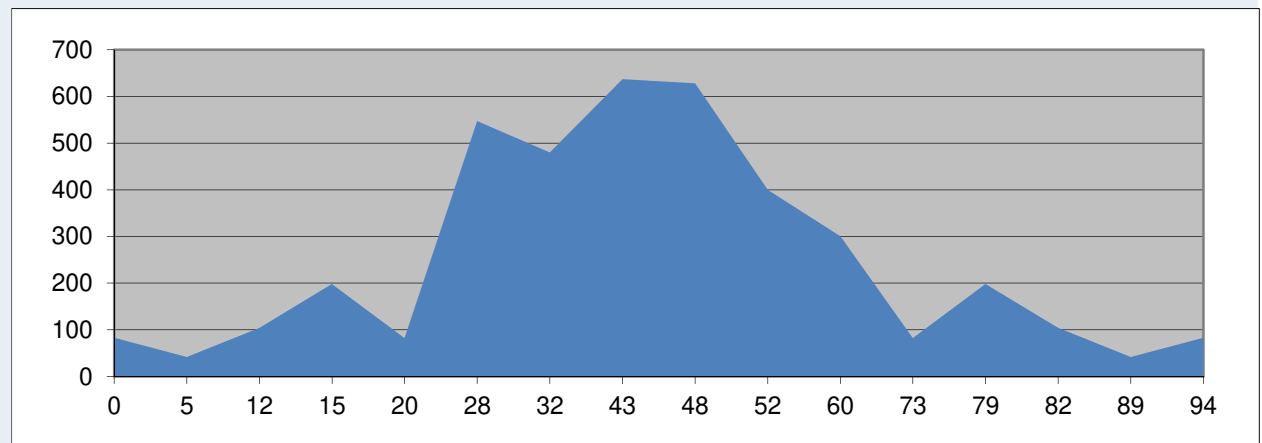

AGOSTO DOMINGO 09

<u>POBLACIÓN</u>	<u>km</u>	<u>Altitud</u>		Avitua	Villalonga				
Pedreguer	0	83		Distancia	87Km				
Gandia	29	22		Salida	7'30h				
Villalonga	39	106							
Alt de la Llacuna	43	489							
Villalonga	48	106							
Gandia	58	22							
Pedreguer	87	83							