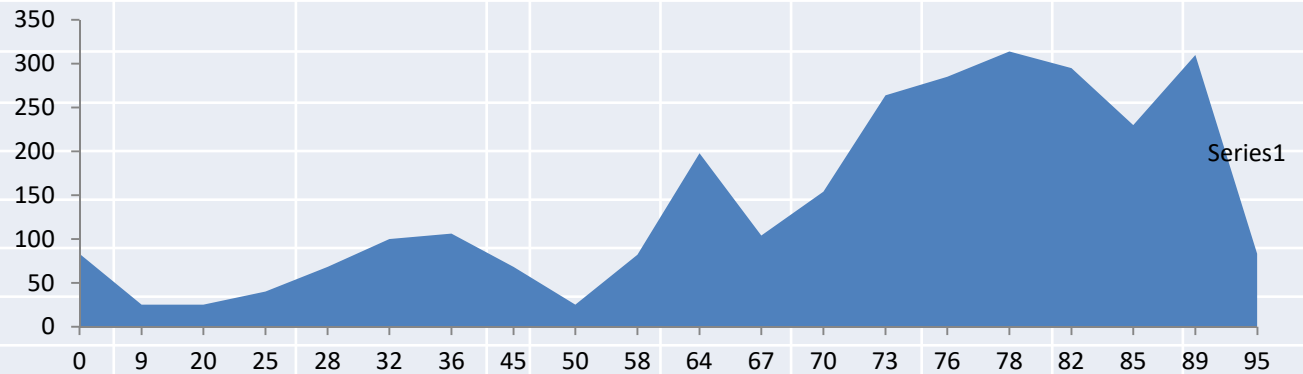

SEPTIEMBRE DOMINGO 06

POBLACIÓN	KM	ALT.		
Pedreguer	0	83	Avitua	Villalonga
El Verger	9	25	Distancia	95Km
Oliva	20	25	Salida	8'00h
Rafelcofer	25	40		
La Font del Carros	28	68		
Ador	32	100		
Villalonga	36	106		
La Font del Carros	45	68		
Oliva	50	25		
Pego	58	82		
Alt dels Pilarets	64	198		
Sagra	67	104		
Orba	70	154		
Port de Orba	73	264		
Murla	76	285		
Benigembla	78	314		
Parcent	82	295		
Alcanali	85	230		
Alt de la Llosa	89	310		
Pedreguer	95	83