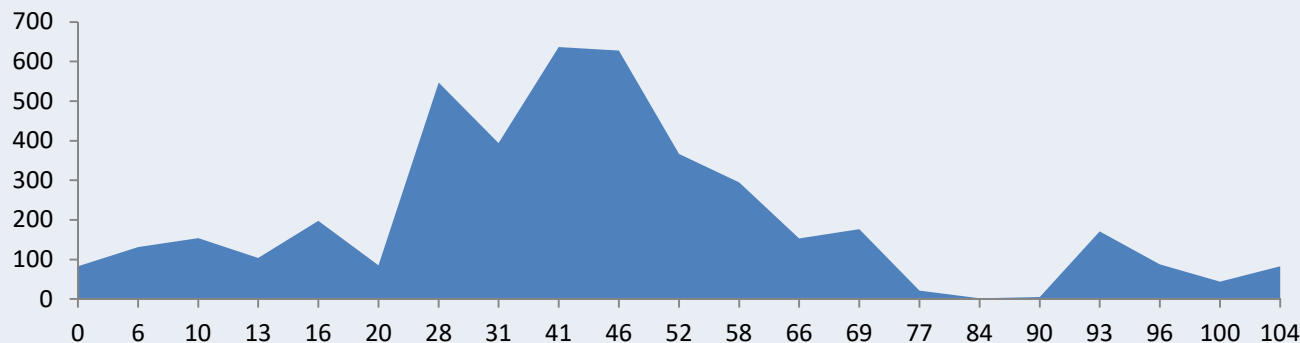

MARZO SÁBADO 07

POBLACIÓN	KM	ALT.	Avitua	104Km	D.P. 1670m
Pedreguer	0	83	Distancia	8'00h	
Benidoleig	6	131	Salida	EBO	
Orba	10	154			
Sagra	13	104			
Alt dels Pilarets	16	198			
C. Ebo	20	85			
Alt de Ebo	28	547			
Ebo	31	394			
Alcala de la Jovada	41	637			
Alt de Margarida	46	628			
Al Patró	52	367			
Beniali	58	295			
C. Forna	66	153			
Forna	69	177			
Oliva	77	21			
Inter Fruit	84	2			
Cruce del Rafol	90	5			
Alt del Sorell	93	171			
Rafol	96	88			
Beniarbeig	100	44			
Pedreguer	104	83