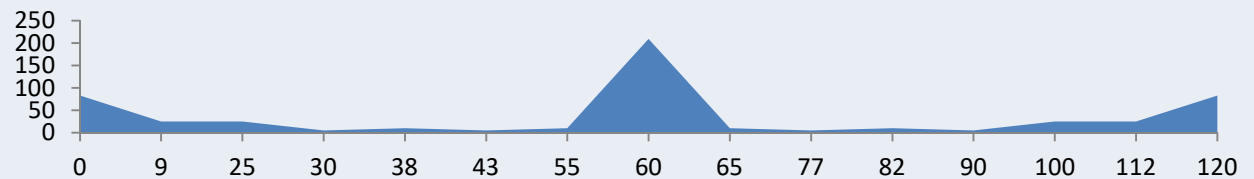

FEBRERO SÁBADO 29

POBLACIÓN	KM	ALT.	Avitua	Cullera
Pedreguer	0	83	Distancia	120Km
El Verger	9	25	Salida	7'30h
Oliva	25	25		
Platja de Gandia	30	5		
Platja de Xaraco	38	10		
Platja de Tavernes	43	5		
Cullera	55	10		
Alto del Castillo	60	209		
Cullera	65	10		
Platja de Tavernes	77	5		
Platja de Xaraco	82	10		
Platja de Gandia	90	5		
Oliva	100	25		
El Verger	112	25		
Pedreguer	120	83