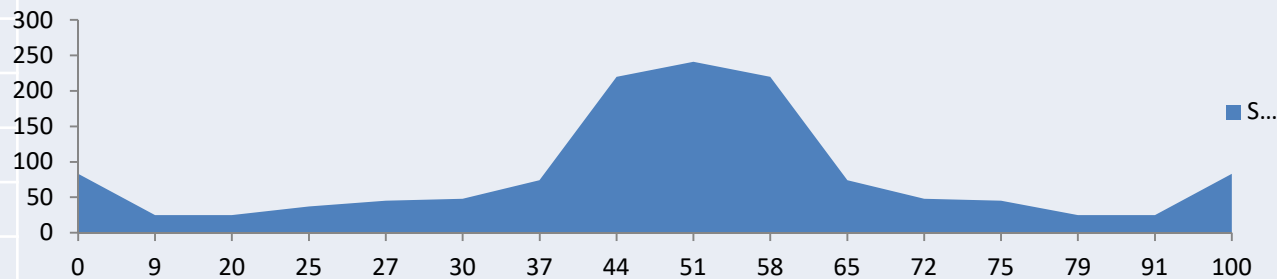

FEBRERO SÁBADO 22

POBLACIÓN	KM	ALT.	Avitua	Benicolet
Pedreguer	0	83	Distancia	100Km
El verger	9	25	Salida	8'00h
Oliva	20	25		
Rafelcofer	25	37		
La Font de Encarros	27	45		
Beniarjo	30	48		
Rótova	37	74		
El Morqui	44	220		
Benicolet	51	241		
El Morqui	58	220		
Rótova	65	74		
Beniarjo	72	48		
La Font de Encarros	75	45		
Oliva	79	25		
El verger	91	25		
Pedreguer	100	83