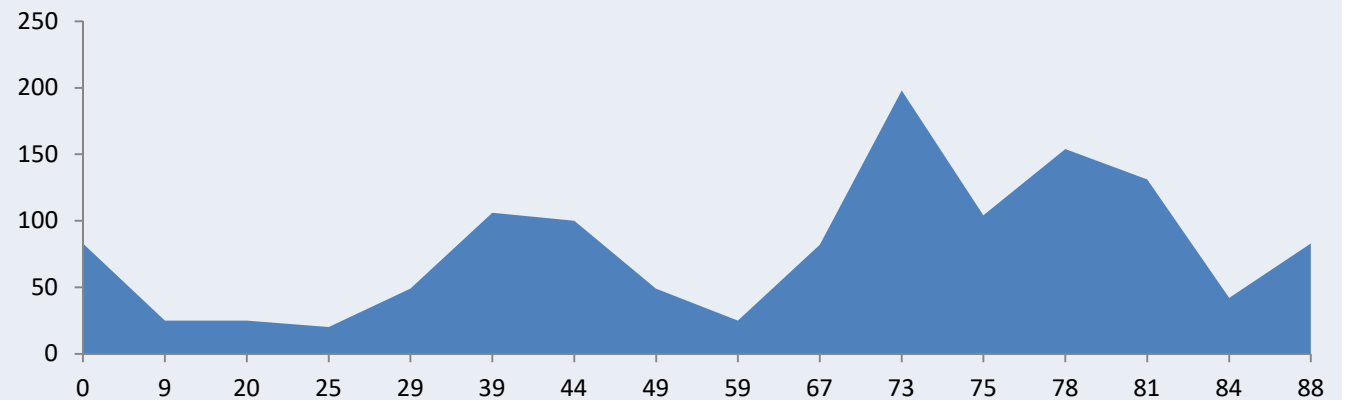

FEBRERO DOMINGO 23

POBLACIÓN	KM	ALT.	Avitua	Villalonga
Pedreguer	0	83	Distancia	88Km
El Verger	9	25	Salida	8´00h
Oliva	20	25		
Rafelcofer	25	20		
Beniarjo	29	49		
Villalonga	39	106		
Ador	44	100		
Beniarjo	49	49		
Oliva	59	25		
Pego	67	82		
Alt dels Pilarets	73	198		
Sagra	75	104		
Orba	78	154		
Benidoleig	81	131		
C.Beniarbeig	84	42		
Pedreguer	88	83