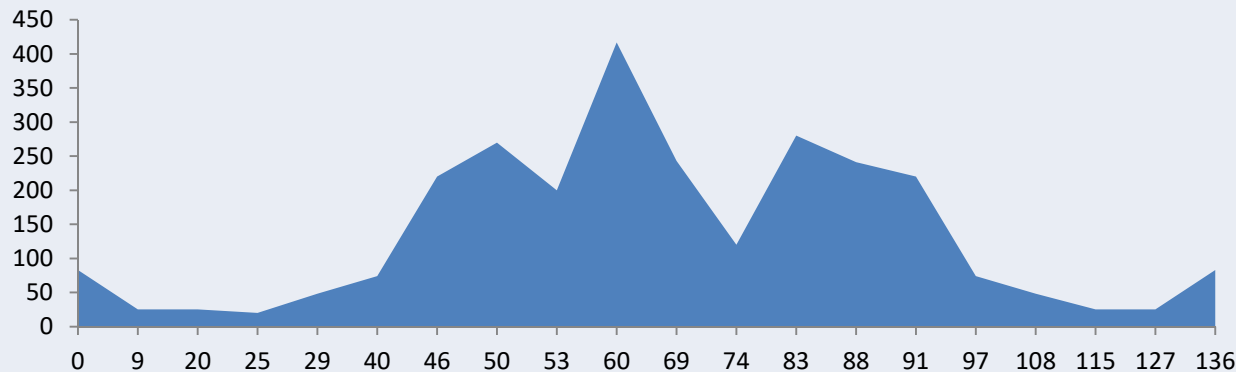

MARZO SÁBADO 21

POBLACIÓN	KM	ALT.	Avitua	Castello de Rugat
Pedreguer	0	83	Distancia	136Km
El verger	9	25	Salida	7'30h
Oliva	20	25		
Rafelcofer	25	20		
Beniarjo	29	48		
Rótova	40	74		
El Morqui	46	220		
Montixelvo	50	270		
Castello de Rugat	53	200		
Beniarja	60	417		
Pobla del Duc	69	243		
Beniganim	74	120		
Lutxent	83	280		
Benicolet	88	241		
El Morqui	91	220		
Rótova	97	74		
Beniarjo	108	48		
Oliva	115	25		
El verger	127	25		
Pedreguer	136	83