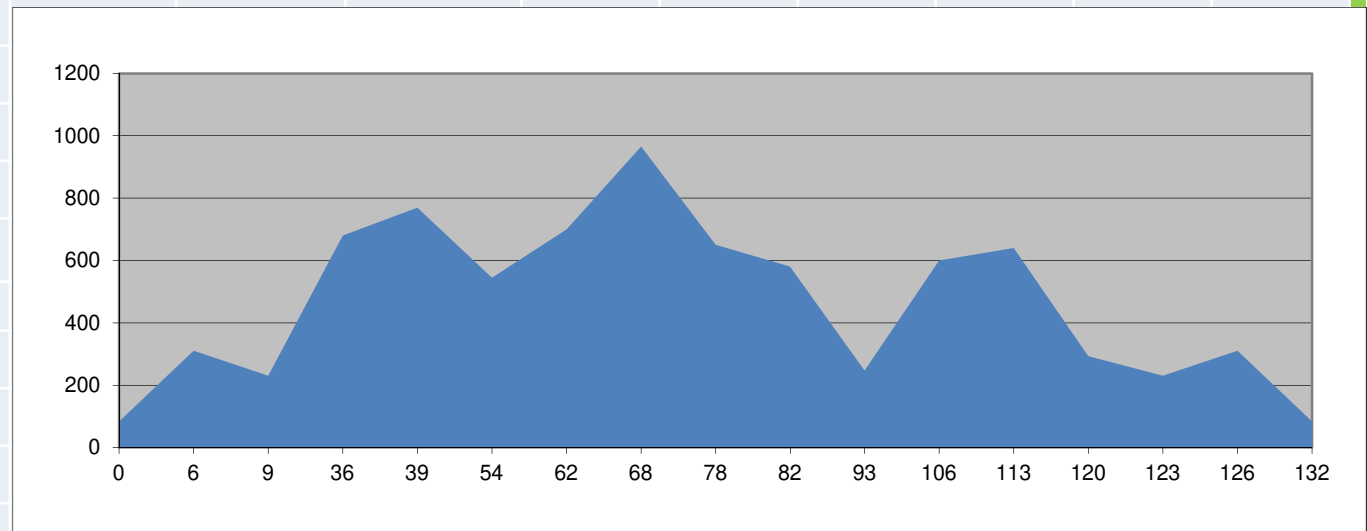

SEPTIEMBRE SÁBADO 05

<u>POBLACIÓN</u>	<u>Km</u>	<u>Altitud</u>		Avitua	Benassau
Pedreguer	0	83		Distancia	132Km
Alt de la Llosa	6	310		Salida	7,00h
Alcanali	9	230			
Famorca	36	680			
Fageca	39	769			
Gorga	54	545			
Benassau	62	700			
Port d'Ares	68	966			
Venta de Benifato	78	650			
Guadalets	82	580			
Callosa	93	247			
Alt de Tàrbena	106	600			
Coll de Rates	113	640			
Parcent	120	293			
Alcanali	123	230			
Alt de la Llosa	126	310			
Pedreguer	132	83