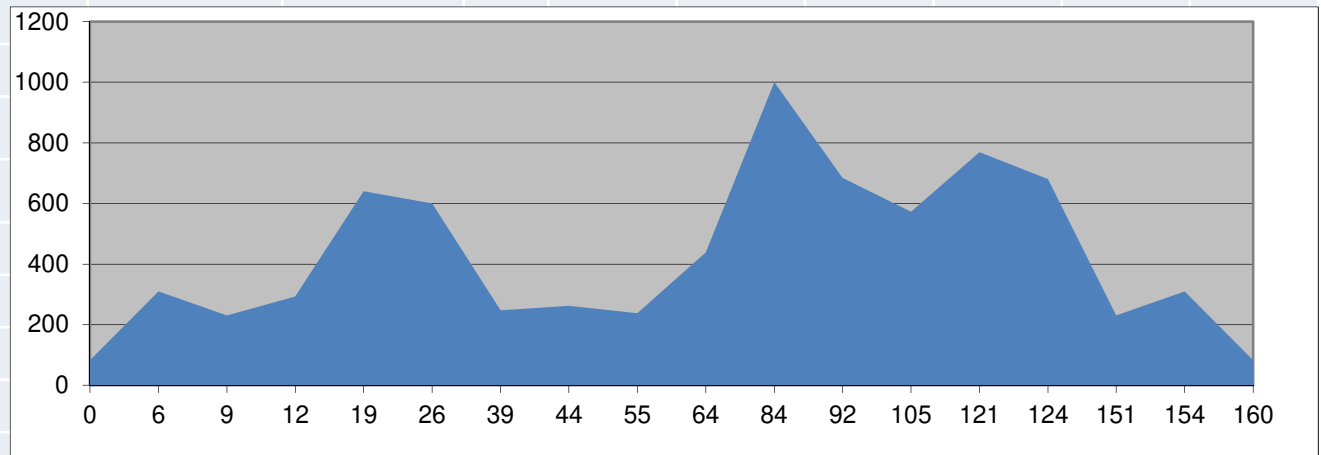

JUNIO SÁBADO 13

<u>POBLACIÓN</u>	<u>Km</u>	<u>Altitud</u>	Avitua	Finestrat	
Pedreguer	0	83	Distancia	160Km	
Alt de la Llosa	6	310	Salida	7'00h	D.P. 3154m
Alcalali	9	230			
Parcent	12	293			
Coll de rates	19	640			
Alt de Tarbena	26	600			
Callosa	39	247			
La Nucia	44	262			
Finestrat	55	238			
Relleu	64	439			
Safari	84	1000			
Penágila	92	685			
Gorga	105	573			
Fageca	121	769			
Famorca	124	680			
Alcalali	151	230			
Alt de la Llosa	154	310			
Pedreguer	160	83