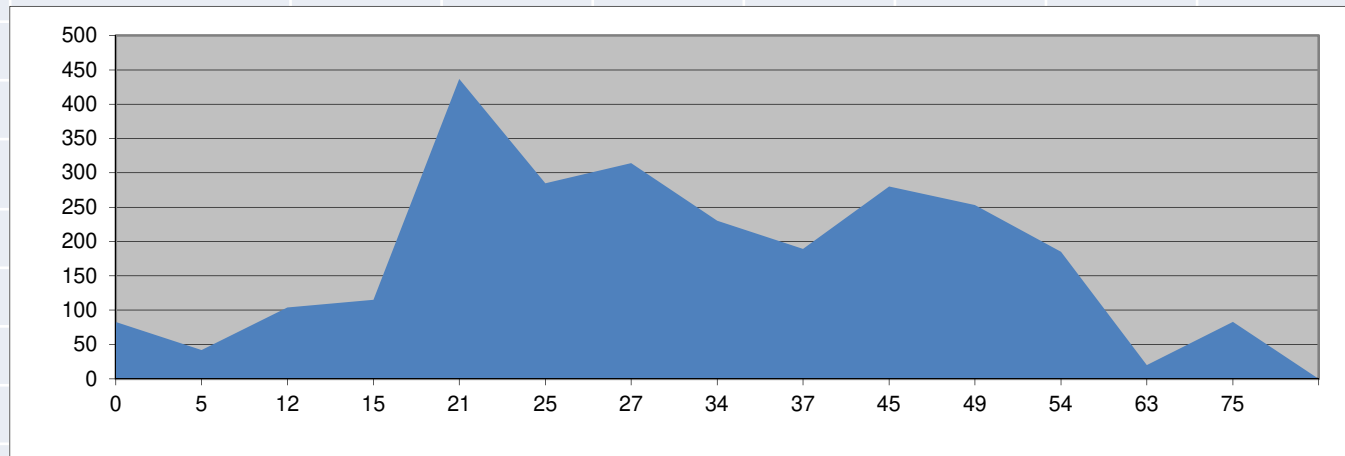

MAYO DOMINGO 10

<u>POBLACIÓN</u>	<u>Km</u>	<u>Altitud</u>	<u>Avitua</u>	<u>Alcanali</u>
Pedreguer	0	83	Distancia	75Km
Beniarbeig	5	42	Salida	8'00h
Sagra	12	104		
C. Laguart	15	115		
Fleix	21	437		
Murla	25	285		
Benigembla	27	314		
Alcanali	34	230		
Xaló	37	189		
Alt de Benissa	45	280		
Benimarco	49	253		
Teulada	54	185		
Xàbia	63	20		
Pedreguer	75	83