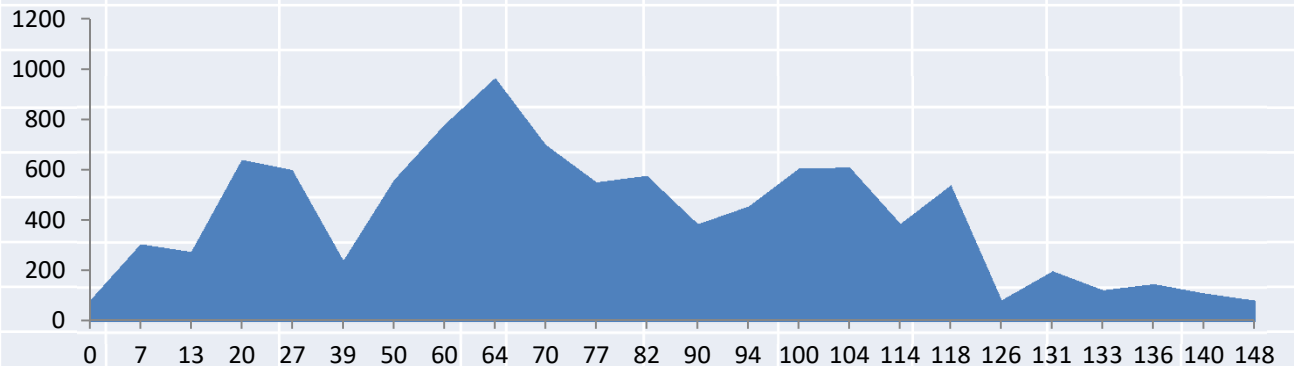

MAYO SÁBADO 09

POBLACIÓN	KM	ALT.	Avitua	Benassau	
Pedreguer	0	83	Distancia	148Km	ruta de los 3000m
Alt de la Llosa	7	307	Salida	7'00h	
Parcent	13	276			
Coll de Rates	20	640			
Alt de Tarbena	27	600			
Callosa	39	241			
Guadalets	50	560			
Confrides	60	779			
Alt de Confrides	64	964			
Benasau	70	699			
Gorga	77	551			
C. Benillup	82	576			
C. Planes	90	386			
Planes	94	455			
Margarida	100	606			
Alcala de la Llovada	104	610			
Ebo	114	387			
Alt de Ebo	118	540			
Pego	126	85			
Alt dels Pilarets	131	199			
Sagra	133	125			
Orba	136	148			
Benidoleig	140	112			
Pedreguer	148	83