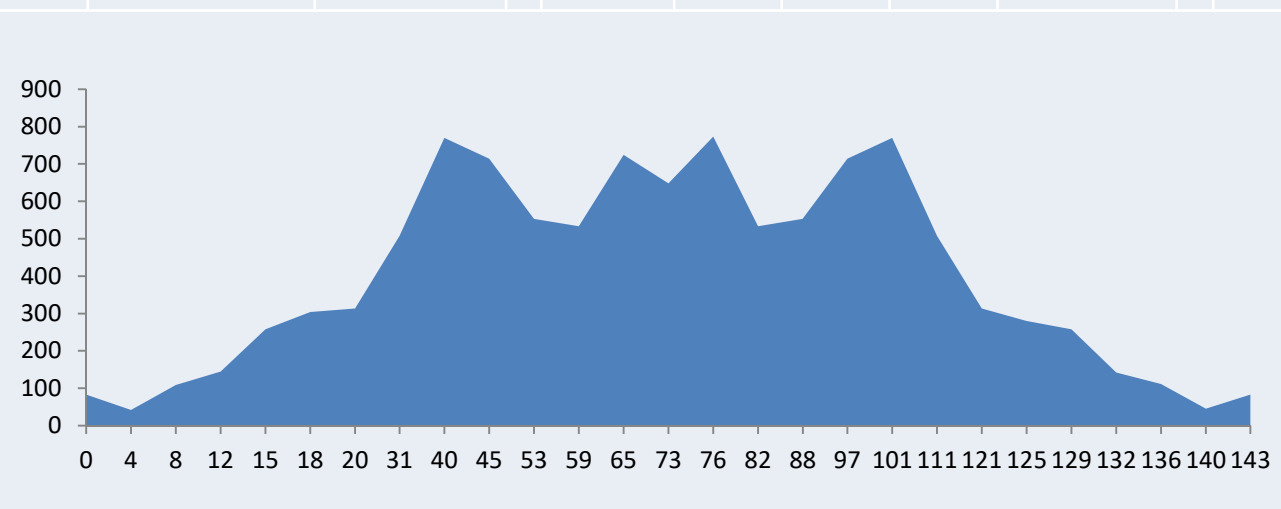

SEPTIEMBRE SÁBADO 19

POBLACIÓN	Km	Alt	Avitua	Benilloba	DP 2491m
Pedreguer	0	83	Distancia	143Km	
R. Beniarbeig	4	42	Salida	7'00h	RUTA HERMANADA CON C.C. SEGARIA
Benidoleig	8	109			
Orba	12	145			
Alt de Orba	15	258			
Murla	18	304			
Benigembla	20	313			
Castell de Castell	31	508			
Fageca	40	770			
Benimasot	45	714			
Gorga	53	553			
Benilloba	59	533			
Benifallim	65	724			
C. Rebolcat	73	648			
Alt del Revolcat	76	773			
Benilloba	82	533			
Gorga	88	553			
Benimasot	97	714			
			POBLACIÓN	Km	Alt
			Fageca	101	770
			Castell de Castell	111	508
			Benigembla	121	313
			Parcent	125	280
			Alt de Orba	129	258
			Orba	132	142
			Benidoleig	136	111
			C. Beniarbeig	140	45
			Pedreguer	143	83