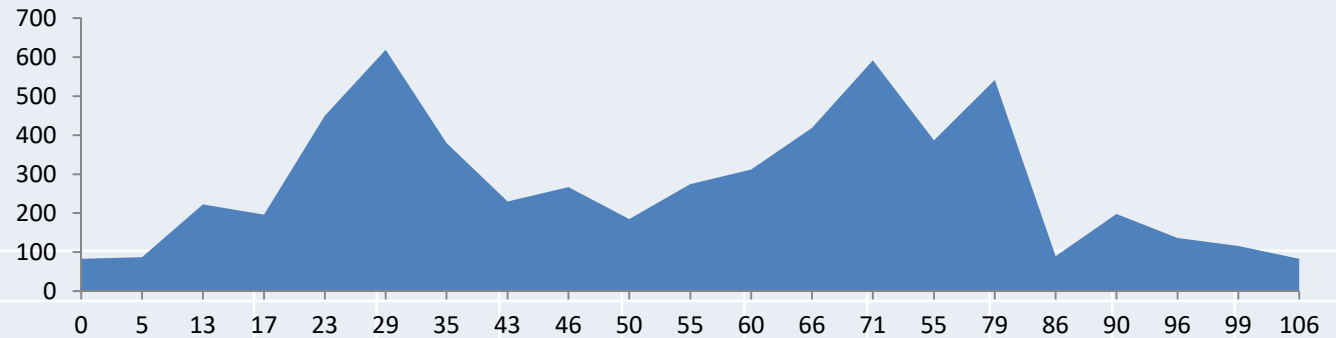

AGOSTO SÁBADO 15

POBLACIÓN	KM	ALT.	Avitua	Xaló
Pedreguer	0	83	Distancia	106Km
Gata	5	87	Salida	7'30h
Alt de Lliber	13	222	D.P. 1837m	
Xaló	17	196		
Masarof	23	450		
Alt de Bernia	29	619		
Pinos	35	380		
C Benissa	43	230		
Alt dels Molins	46	267		
Xaló	50	185		
Parcent	55	274		
Benigenbla	60	312		
C. Petracos	66	419		
Alt de Petracos	71	592		
Ebo	55	387		
Alt de Ebo	79	542		
C. Pego	86	89		
Alt dels Pilarets	90	198		
Orba	96	136		
Benidoleig	99	116		
Pedreguer	106	83