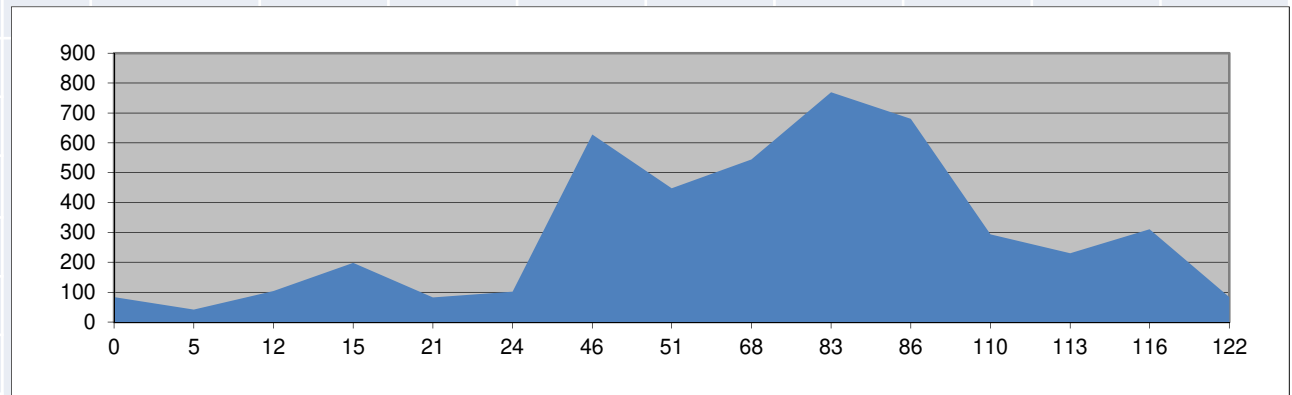

JULIO SÁBADO 11

CRONO FIESTAS

JULIO SÁBADO 25

<u>POBLACIÓN</u>	<u>Km</u>	<u>Altitud</u>	Avitua Planes
Pedreguer	0	83	Distancia 122Km
Beniarbeig	5	42	Salida 7'00h
Sagra	12	104	
Alt dels Pilarets	15	198	
Pego	21	82	
L'Atzubia	24	102	
Alt de Margarida	46	628	
Planes	51	448	
Gorga	68	544	
Fageca	83	769	
Famorca	86	680	
Parcent	110	293	
Alcalali	113	230	
Alt de la Llosa	116	310	
Pedreguer	122	83	