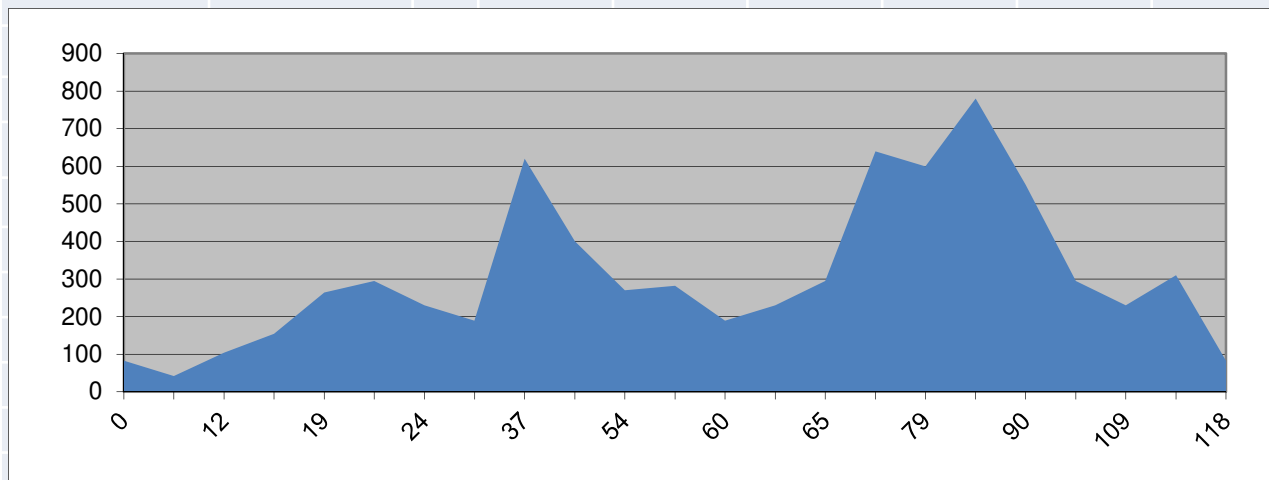

ABRIL VIERNES 10

<u>POBLACIÓN</u>	<u>Km</u>	<u>Altitud</u>	<u>Avitua</u>	<u>Benissa</u>
Pedreguer	0	83	Distancia	118 Km
Beniarbeig	5	42	Salida	7,30 h
Sagra	12	104		
Orba	16	154		
Port d'Orba	19	264		
Parcent	22	295		
Alcalali	24	230		
Xaló	27	189		
Alt de Bérnia	37	620		
Pinos	42	400		
Benissa	54	270		
Collao dels Molins	56	282		
Xaló	60	189		
Alcanali	63	230		
Parcent	65	295		
Coll de Rates	72	640		
Alt de Tárben	79	600		
Collao Bixanca	85	780		
Castell de Castells	90	551		
Parcent	107	295		
Alcalali	109	230		
Alt de la Llosa	112	310		
Pedreguer	118	83