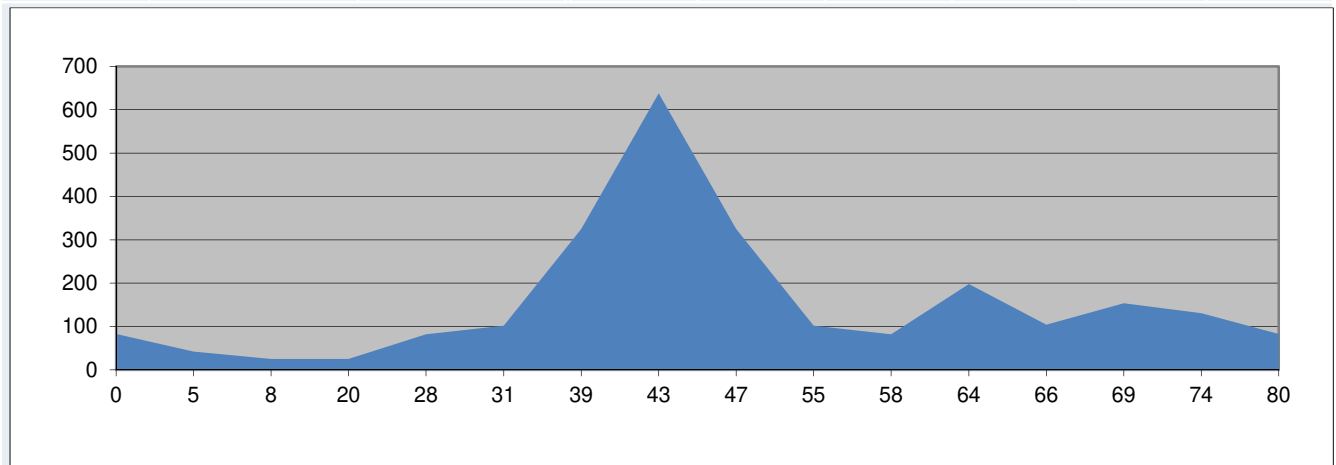

AGOSTO DOMINGO 16

<u>POBLACIÓN</u>	<u>Km</u>	<u>Altitud</u>		Avitua	Benissivá														
Pedreguer	0	83		Distancia	80Km														
Beniarbeig	5	42		Salida	7'30h														
El verger	8	25																	
Oliva	20	25																	
Pego	28	82																	
L'Atzuvia	31	102																	
Benissiva	39	325																	
Coll del Xap	43	638																	
Benissiva	47	325																	
L'Atzuvia	55	102																	
Pego	58	82																	
Alt dels Pilarets	64	198																	
Sagra	66	104																	
Orba	69	154																	
Benidoleig	74	131																	
Pedreguer	80	83