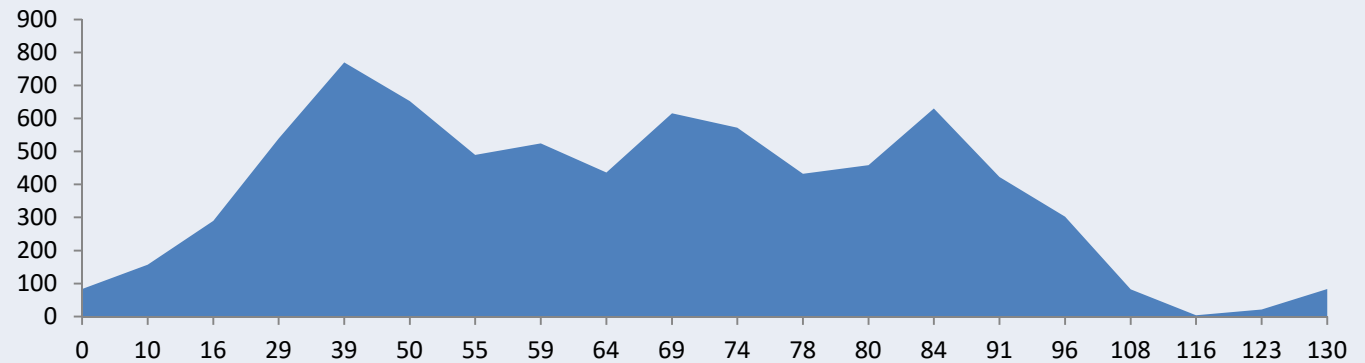

JUNIO SÁBADO 06

POBLACIÓN	KM	ALT.	Avitua	Benilloba
Pedreguer	0	83	Distancia	130Km
Orba	10	157	Salida	7'00h
Murla	16	290		
Castell de Castell	29	539		
Fageca	39	770		
Balones	50	653		
Rio Z	55	490		
Benilloba	59	525		
C. Millena	64	436		
Alt de Benillup	69	616		
Almudaina	74	572		
F. Benialfaqui	78	432		
Planes	80	459		
Alt de Margarida	84	630		
Al Patro	91	423		
Beniali	96	302		
Pego	108	82		
Inter Fruit	116	3		
El Verger	123	21		
Pedreguer	130	83