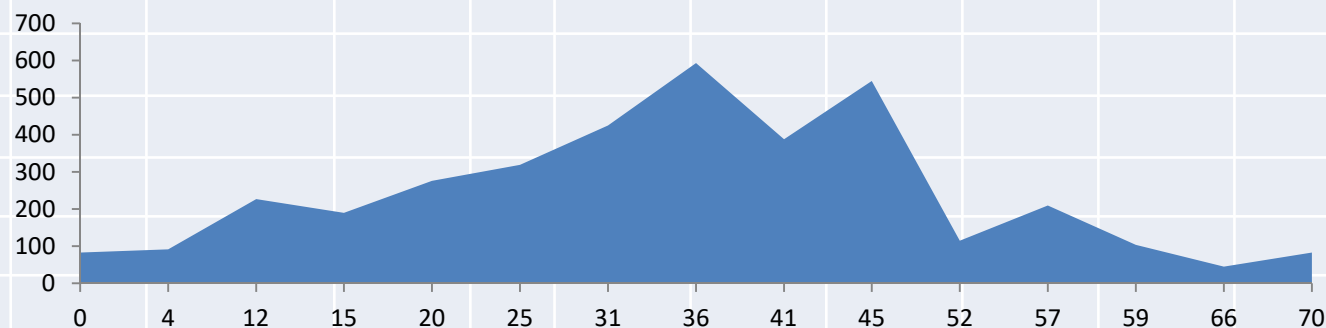

SEPTIEMBRE DOMINGO 13

POBLACIÓN	KM	ALT.	Avitua	Ebo
Pedreguer	0	83	Distancia	70Km
Gata	4	92	Salida	8´00h
Alt de Lliber	12	227		
Xaló	15	190		
Parcent	20	276		
Benigembla	25	319		
C Petracos	31	425		
Alt de Petracos	36	593		
Ebo	41	388		
Alt de Ebo	45	545		
C. Pego	52	115		
Alt dels Pilarets	57	210		
Sagra	59	104		
Beniarbeig	66	45		
Pedreguer	70	83