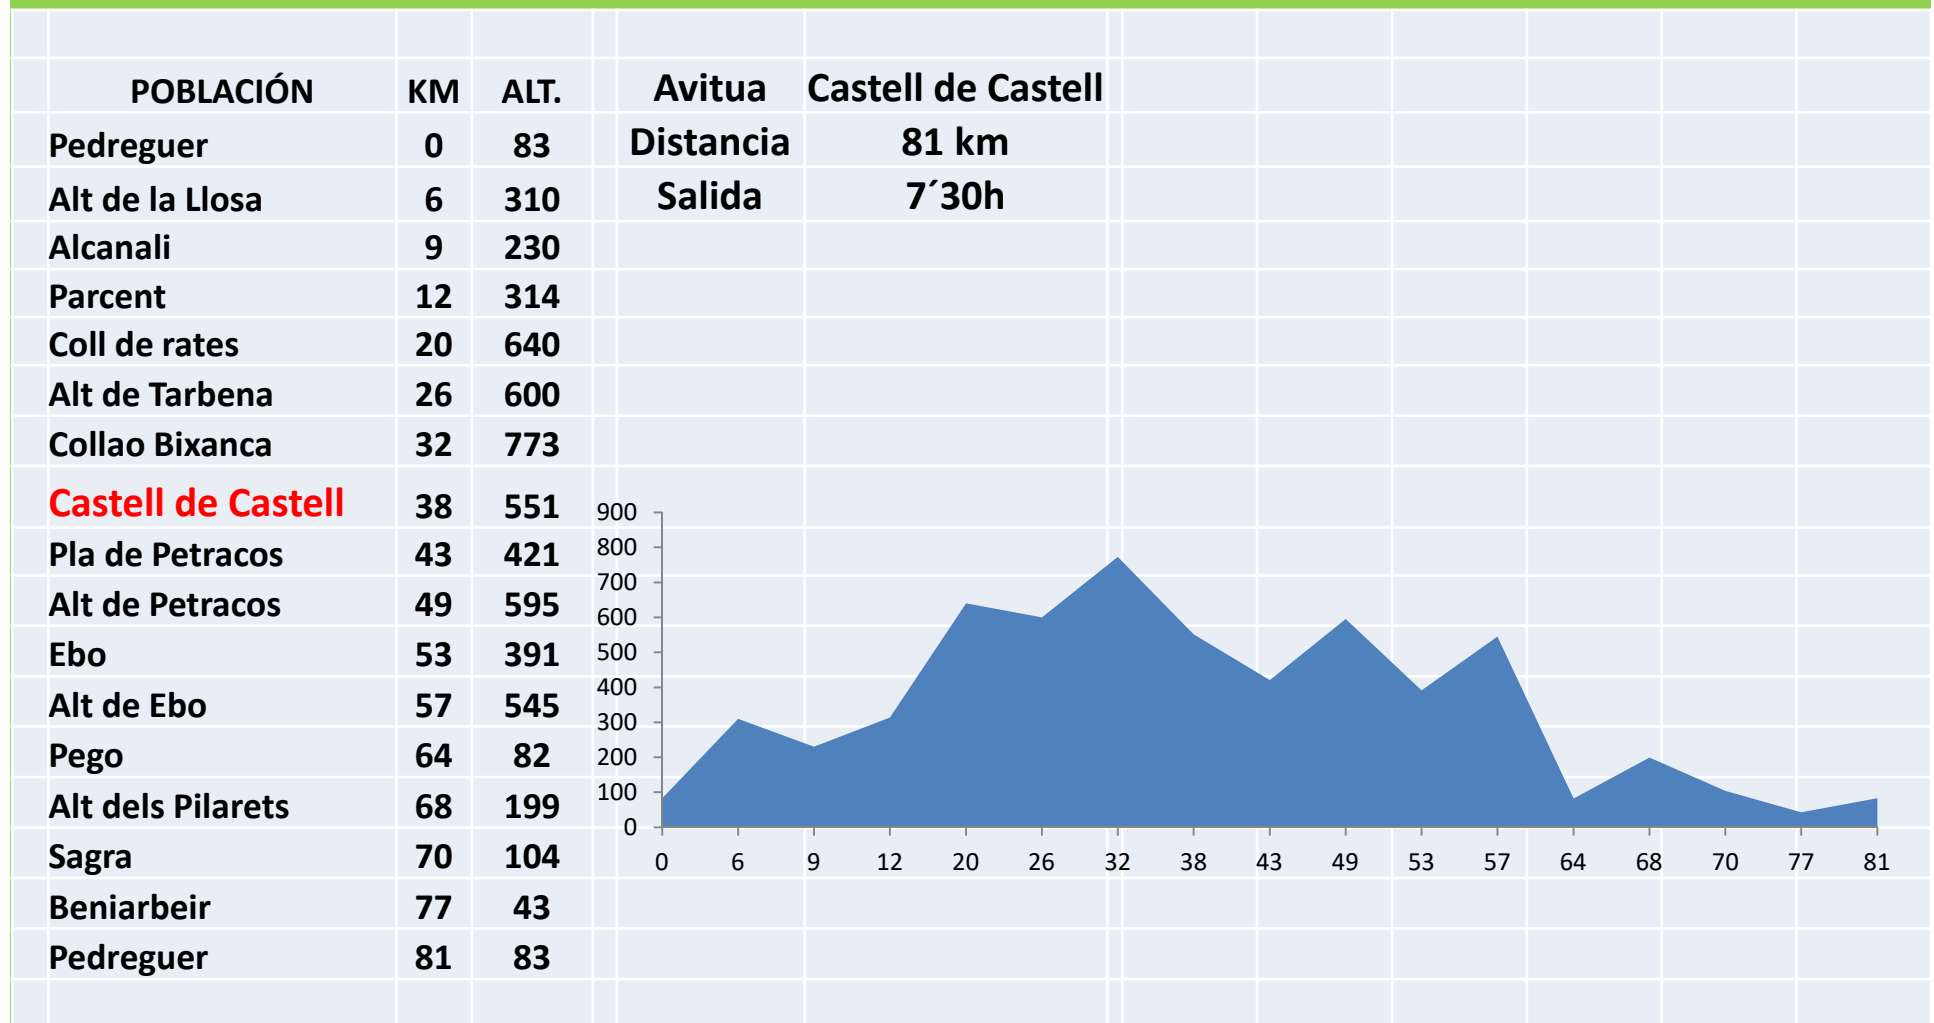

MAYO DOMINGO 17

MAYO SÁBADO 23

POBLACIÓN	KM	ALT.	Avitua	Castello de Rugat
Pedreguer	0	83	Distancia	161 Km
El verger	9	25	Salida	7'00 h
Oliva	20	25		
Rafelcofer	25	20		
Beniarjo	29	48		
Rótova	40	74		
El Morqui	46	220		
Montixelvo	50	270		
Castello de Rugat	53	200		
Beniarja	60	417		
Pobla del Duc	69	243		
Beniganim	74	120		
Bellus	79	131		
Xativa	90	112		
Alt del Genoves	100	275		
Lluxent	109	280		
Terrateig	116	200		
Rótova	125	106		
Font del Carros	133	58		
Oliva	138	21		
El verger	153	25		
Pedreguer	161	83