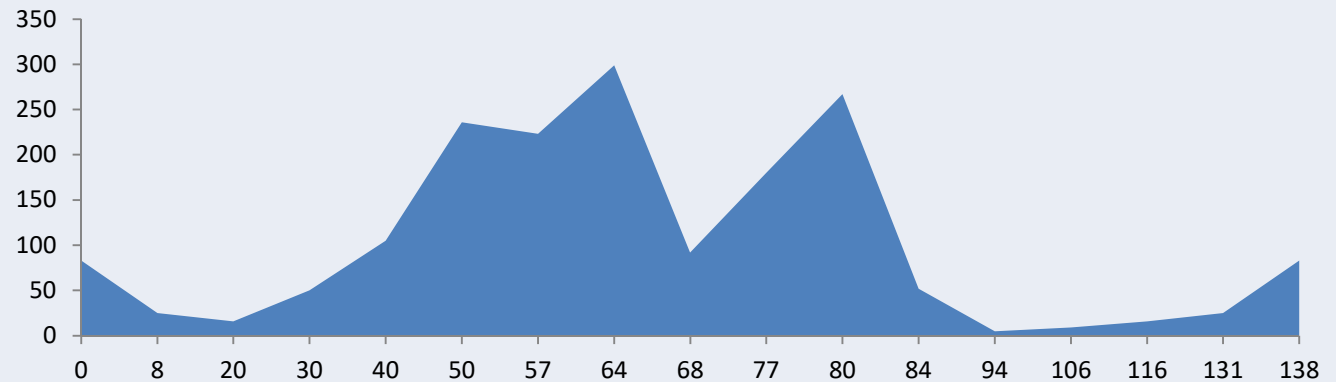

SEPTIEMBRE *SÁBADO 26*

POBLACIÓN	KM	ALT.	Avitua	Cuatro Tonda	DP 1119m
			Distancia	138Km	
Pedreguer	0	83	Salida	7'30h	
El Verger	8	25			
Oliva	20	16			
La Font de Encarros	30	50			
Rotova	40	105			
Benicolet	50	236			
Cuatro Tonda	57	223			
Alt del Genovés	64	299			
L. N. Fellonet	68	92			
C. Pla de Corral	77	180			
Alt de Simat	80	267			
Simat	84	52			
Platja de Tabernes	94	5			
Platja de Gandia	106	9			
Oliva	116	16			
El Verger	131	25			
Pedreguer	138	83