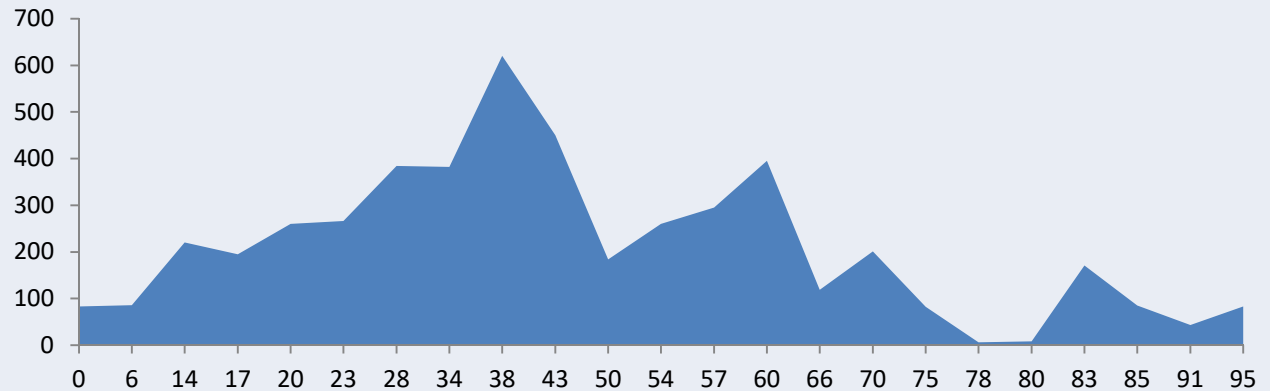

AGOSTO SÁBADO 29

POBLACIÓN	KM	ALT.	Avitua	Xaló
Pedreguer	0	83	Distancia	95Km
Gata	6	86	Salida	7'30h
Alt de Lliber	14	220	D.P. 1619m	
Xaló	17	195		
Alt dels Molinets	20	260		
C. Pinos	23	266		
Alt de Pinos	28	384		
Rampas Bernia	34	382		
Alt de Bernia	38	620		
Masarof	43	450		
Xaló	50	184		
Raco de la Ferrera	54	260		
Murla	57	295		
Font dell Llel	60	395		
Tormos	66	119		
Alt dels Pilarets	70	201		
Pego	75	82		
C. Rafol	78	6		
C. Rafol	80	8		
Alt del Sorell	83	171		
Rafol	85	85		
Beniarbeig	91	43		
Pedreguer	95	83