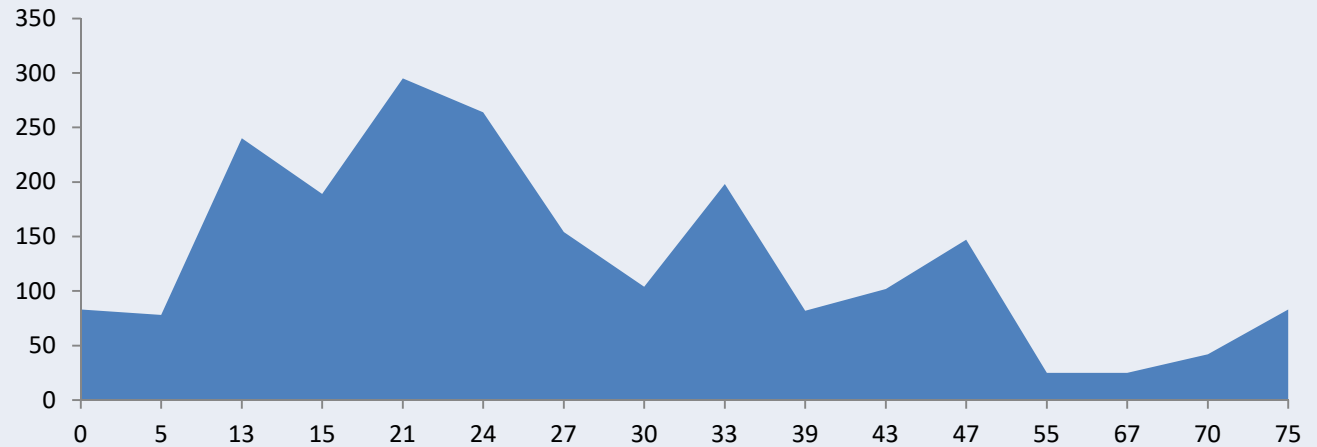

FEBRERO DOMINGO 16

POBLACIÓN	KM	ALT.	Avitua	Pego
Pedreguer	0	83	Distancia	75Km
Gata de Gorgos	5	78	Salida	8'00h
Alt de Lliber	13	240		
Xaló	15	189		
Parcent	21	295		
Port de Orba	24	264		
Orba	27	154		
Sagra	30	104		
Alt dels Pilarets	33	198		
Pego	39	82		
L'Atzúbia	43	102		
Forna	47	147		
Oliva	55	25		
El Verger	67	25		
Beniarbeig	70	42		
Pedreguer	75	83