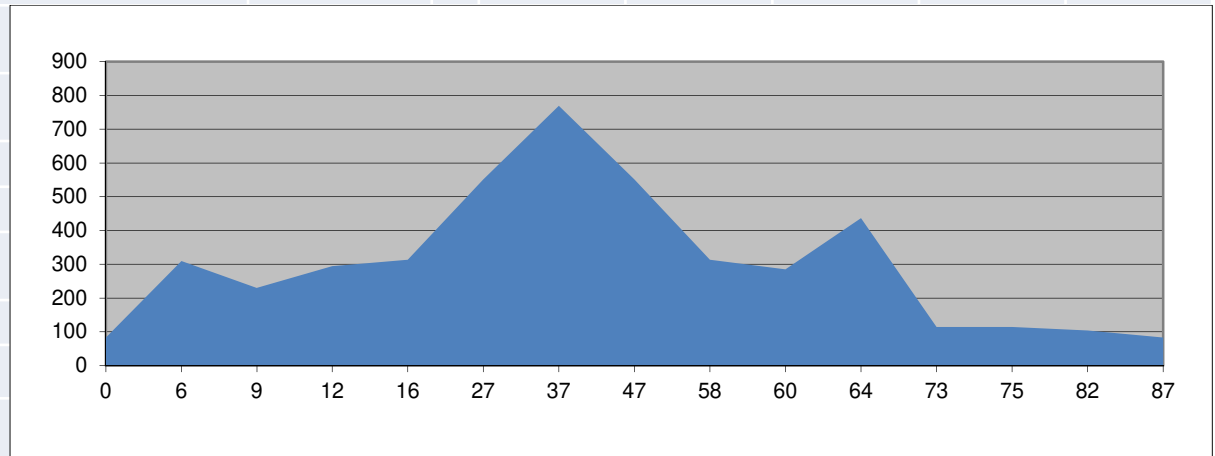

MAYO SÁBADO 02

<u>POBLACIÓN</u>	<u>Km</u>	<u>Altitud</u>	<u>Avitua</u>	<u>Fageca</u>
Pedreguer	0	83	Distancia	87Km
Alt de La Llosa	6	310	Salida	8'00h
Alcalali	9	230		
Parcent	12	295		
Benigembla	16	314		
Castell de Castells	27	551		
Fageca	37	769		
Castell de Castells	47	551		
Benigembla	58	314		
Murla	60	285		
Fleix	64	437		
C. Laguar	73	115		
Sagra	75	115		
Beniarbeig	82	104		
Pedreguer	87	83