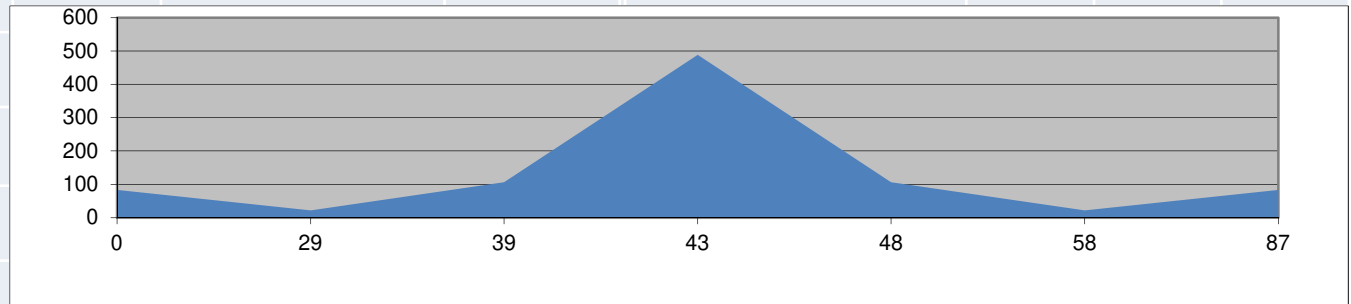

AGOSTO DOMINGO 09

<u>POBLACIÓN</u>	<u>km</u>	<u>Altitud</u>		Avitua	Villalonga				
Pedreguer	0	83		Distancia	87Km				
Gandia	29	22		Salida	7'30h				
Villalonga	39	106							
Alt de la Llacuna	43	489							
Villalonga	48	106							
Gandia	58	22							
Pedreguer	87	83