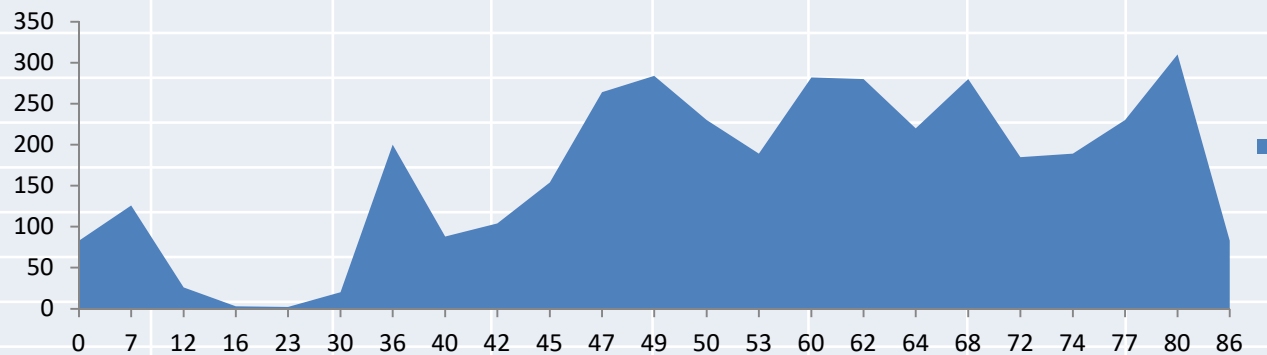

MARZO DOMINGO 22

POBLACIÓN	KM	ALT.	Avitua	Sagra
Pedreguer	0	83	Distancia	86Km
Jesus Pobre	7	126	Salida	8'00h
La Xara	12	26		
Nova Dénia	16	3		
Molinell	23	2		
C. Rafol	30	20		
Alt del Sorell	36	200		
Rafol	40	88		
Sagra	42	104		
Orba	45	154		
Port de Orba	47	264		
Racó la Ferrera	49	284		
Alcanali	50	230		
Xaló	53	189		
Collao dels Molins	60	282		
Benissa	62	280		
C. Senija	64	220		
Alt de senija	68	280		
Lliber	72	185		
Xaló	74	189		
Alcanali	77	230		
Alt de la Llosa	80	310		
Pedreguer	86	83