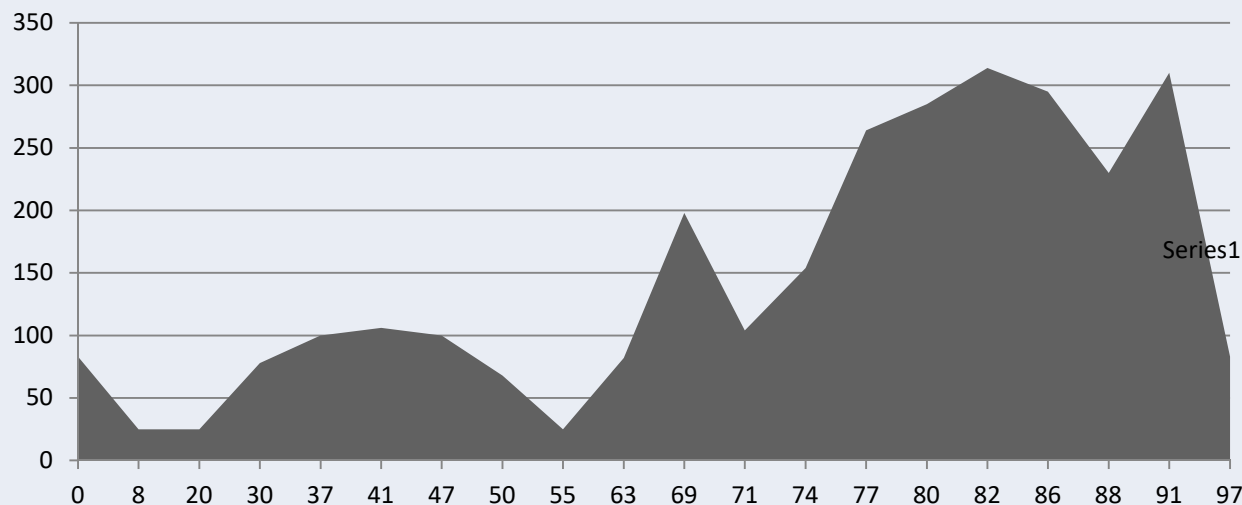

CC PEDRGUIER

TEMPORADA 2020

FEBRERO DOMINGO 09

POBLACIÓN	Km	ALTITUD		
Pedreguer	0	83		
El Verger	8	25	Distancia	97Km
Oliva	20	25	Salida	8,00h
GANDIA	30	78	Avitua	Villalonga
Ador	37	100		
Villalonga	41	106		
Beniarjó	47	100		
La Font d'en Carros	50	68		
Oliva	55	25		
Pego	63	82		
Alt dels Pilarets	69	198		
Sagra	71	104		
Orba	74	154		
Port de Orba	77	264		
Murla	80	285		
Benigembla	82	314		
Parcent	86	295		
Alcanali	88	230		
Alt de la Llosa	91	310		
Pedreguer	97	83		