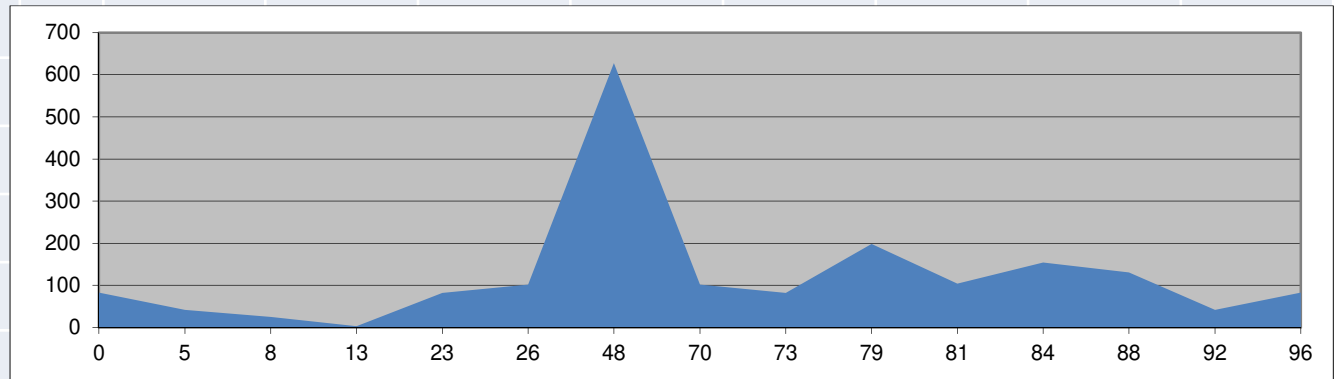

ABRIL DOMINGO 26

<u>POBLACIÓN</u>	<u>Km</u>	<u>Altitud</u>	<u>Avitua</u>	<u>Al Patró</u>
Pedreguer	0	83	Distancia	96Km
Beniarbeig	5	42	Salida	8´00h
Elverger	8	25		
El Molinell	13	3		
Pego	23	82		
L´Atzubia	26	102		
Alt de Margarida	48	628		
L´Atzubia	70	102		
Pego	73	82		
Alt dels Pilarets	79	198		
Sagra	81	104		
Orba	84	154		
Benidoleig	88	131		
C. Beniarbeig	92	42		
Pedreguer	96	83