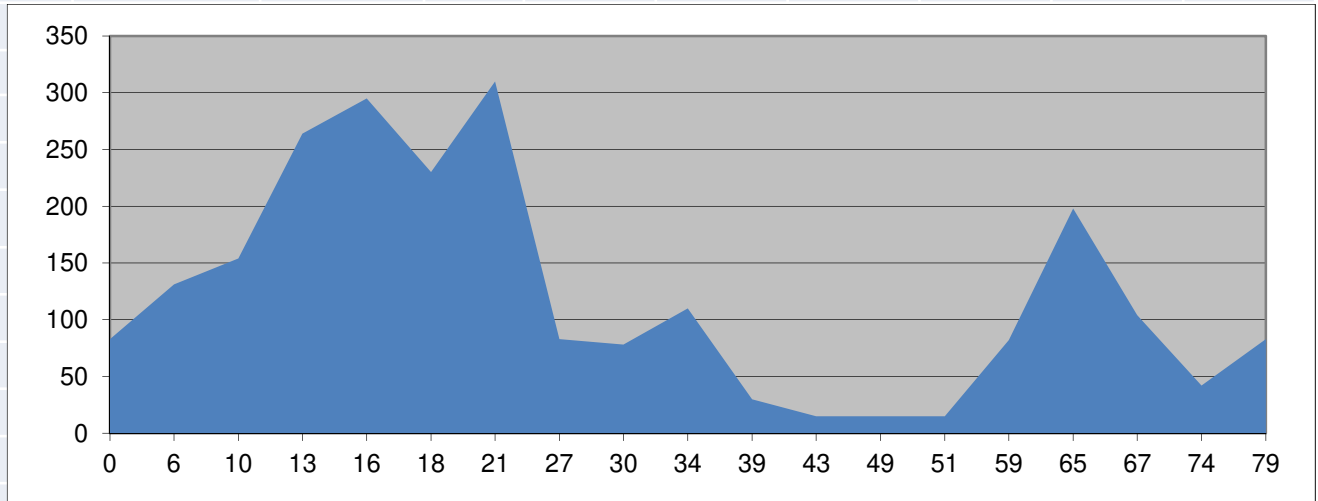

AGOSTO DOMINGO 23

<u>POBLACIÓN</u>	<u>Km</u>	<u>Altitud</u>	<u>Avitua</u>	<u>La Xara</u>
			Distancia	79Km
			Salida	8'00h
Pedreguer	0	83		
Benidoleig	6	131		
Orba	10	154		
Alt de Orba	13	264		
Parcent	16	295		
Alcanalí	18	230		
Alt de la Llosa	21	310		
Pedreguer	27	83		
C. Caleta	30	78		
Jesus Pobre	34	110		
La Xara	39	30		
Novadenia	43	15		
Autocine	49	15		
C. Interrfruit	51	15		
Pego	59	82		
Alt dels Pilarets	65	198		
Sagra	67	104		
Beniarbeig	74	42		
Pedreguer	79	83