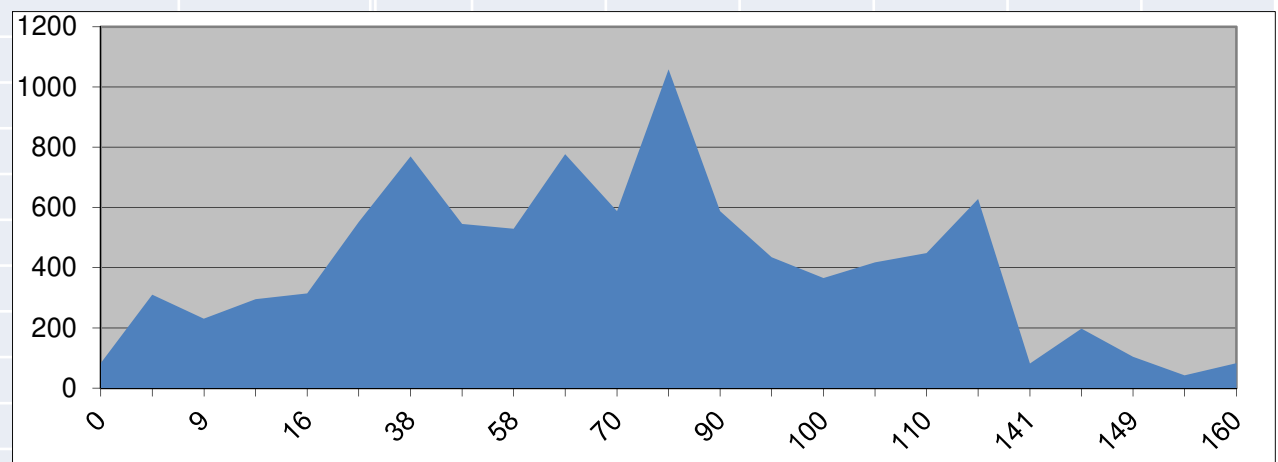

MAYO SÁBADO 16

<u>POBLACIÓN</u>	<u>Km</u>	<u>Altitud</u>		
Pedreguer	0	83	Avitua	Benilloba
Alt de la Llosa	6	310	Distancia	160Km
Alcanalí	9	230	Salida	7'00h
Parcent	12	295		
Benigembla	16	314		
Castell de Castell	27	551		
Fageca	38	769		
Gorga	52	545		
Benilloba	58	529		
Alt del Revolcat	66	777		
Alcoy	70	587		
Font Rotja	80	1058		
Alcoy	90	587		
Consentaina	96	435		
Alqueria de Aznar	100	365		
Benimarfull	104	417		
Planes	110	448		
Alt de Margarida	116	628		
Pego	141	82		
Alt dels Pilarets	147	198		
Sagra	149	104		
Beniarbeig	156	42		
Pedreguer	160	83