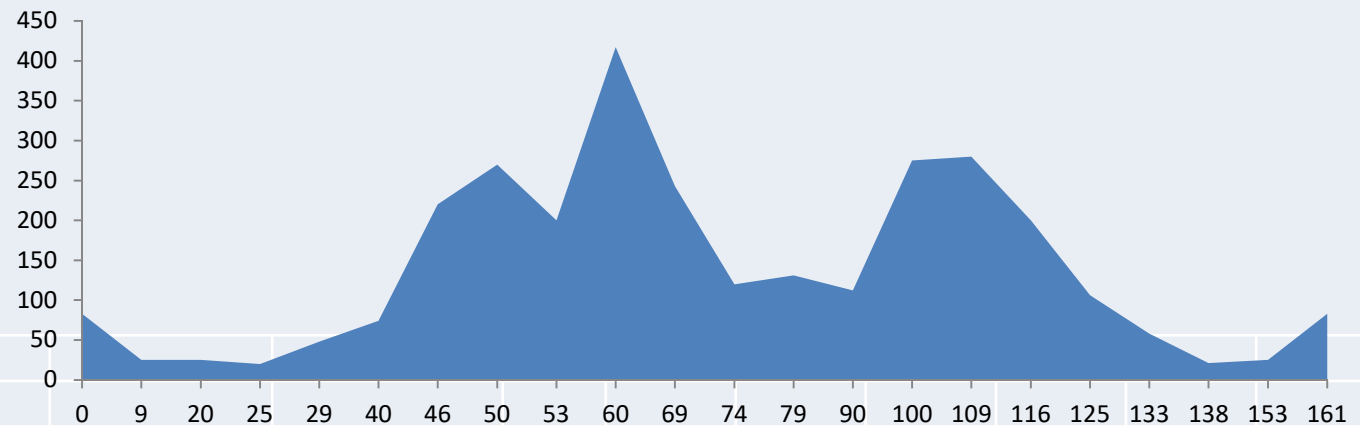

MAYO SÁBADO 23

POBLACIÓN	KM	ALT.	Avitua	Castello de Rugat
Pedreguer	0	83	Distancia	161 Km
El verger	9	25	Salida	7'00 h
Oliva	20	25		
Rafelcofer	25	20		
Beniarjo	29	48		
Rótova	40	74		
El Morqui	46	220		
Montixelvo	50	270		
Castello de Rugat	53	200		
Beniarja	60	417		
Pobla del Duc	69	243		
Beniganim	74	120		
Bellus	79	131		
Xativa	90	112		
Alt del Genoves	100	275		
Lluxent	109	280		
Terrateig	116	200		
Rótova	125	106		
Font del Carros	133	58		
Oliva	138	21		
El verger	153	25		
Pedreguer	161	83