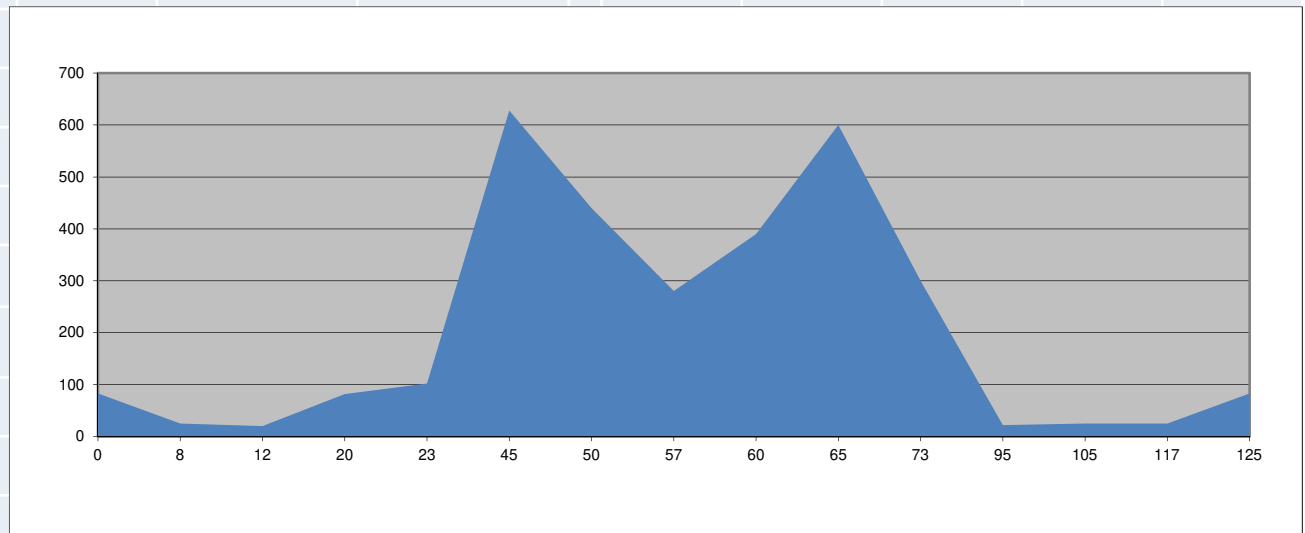

JUNIO SÁBADO 27

<u>POBLACIÓN</u>	<u>Km</u>	<u>Altitud</u>	Avitua	Beniarrés
Pedreguer	0	83	Distancia	123Km
El Verger	8	25	Salida	7'00h
Interfruit	12	20		
Pego	20	82		
L'Adzúbia	23	102		
Alt de Margarida	45	628		
C.Beniarres	50	440		
Pantá	57	280		
Beniarrés	60	390		
Port del Raconet	65	600		
Castello de Rugat	73	300		
Beniarjó	94	46		
Oliva	101	25		
El Verger	115	25		
Pedreguer	123	83