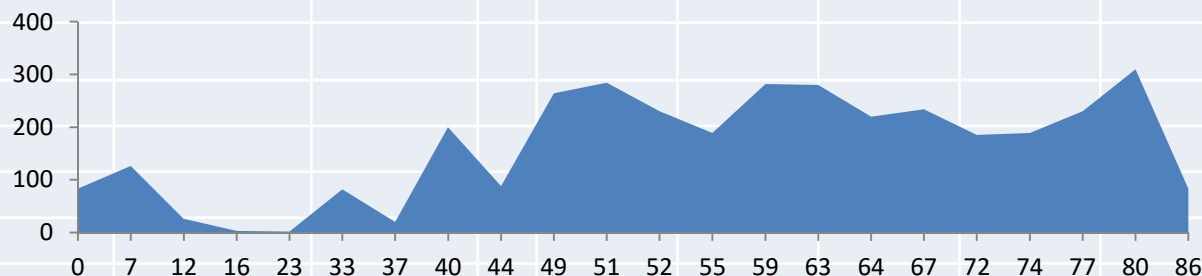

MAYO DOMINGO 03

POBLACIÓN	KM	ALT	Avitua	Alcanali
Pedreguer	0	83	Distancia	86Km
Jesús Pobre	7	126	Salida	8'00h
La Xara	12	26		
Nova Denia	16	3		
C. Molinell	23	2		
Pego	33	82		
C. Rafol	37	20		
Alt del Sorell	40	200		
Tormos	44	88		
Port de Orba	49	264		
Racó la Ferrera	51	284		
Alcanali	52	230		
Xaló	55	189		
Collao dels Molins	59	282		
Alt de Benissa	63	280		
C. Senitja	64	220		
Senitja	67	234		
Lliber	72	185		
Xaló	74	189		
Alcanali	77	230		
Alt de la Llosa	80	310		
Pedreguer	86	83