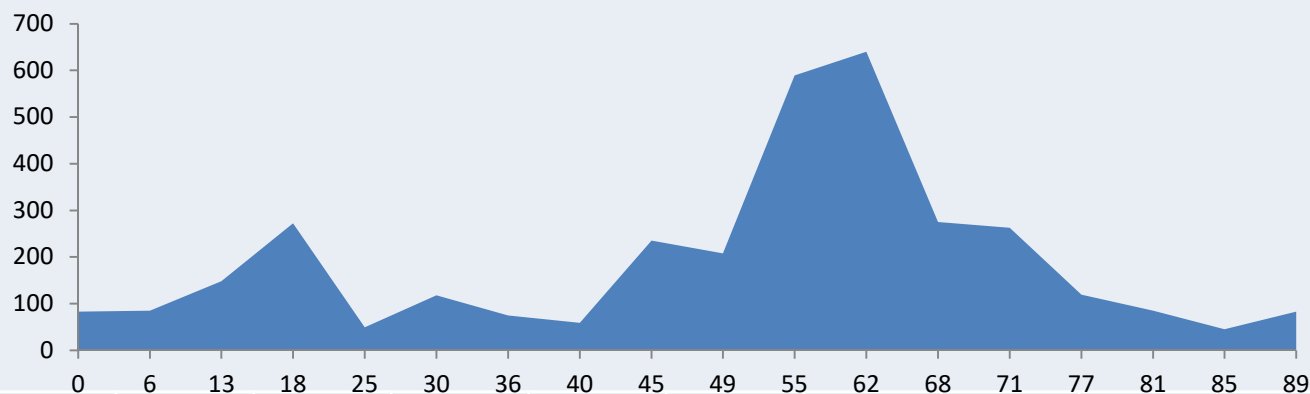

SEPTIEMBRE DOMINGO 20

POBLACIÓN	KM	ALT.	Avitua	Bolulla	
Pedreguer	0	83	Distancia	89Km	
Gata	6	85	Salida	8'00h	DP 1599m
R. Teulada	13	148			
Alt de Benissa	18	272			
Pont Roig	25	49			
Mascarat	30	118			
Altea la Vella	36	75			
Riu Algar	40	59			
Callosa	45	235			
Bolulla	49	208			
Alt de Tarbena	55	589			
Coll de Rates	62	640			
Parcent	68	275			
Alt de Orba	71	263			
Tormos	77	119			
Benimeli	81	85			
Beniarbeig	85	45			
Pedreguer	89	83