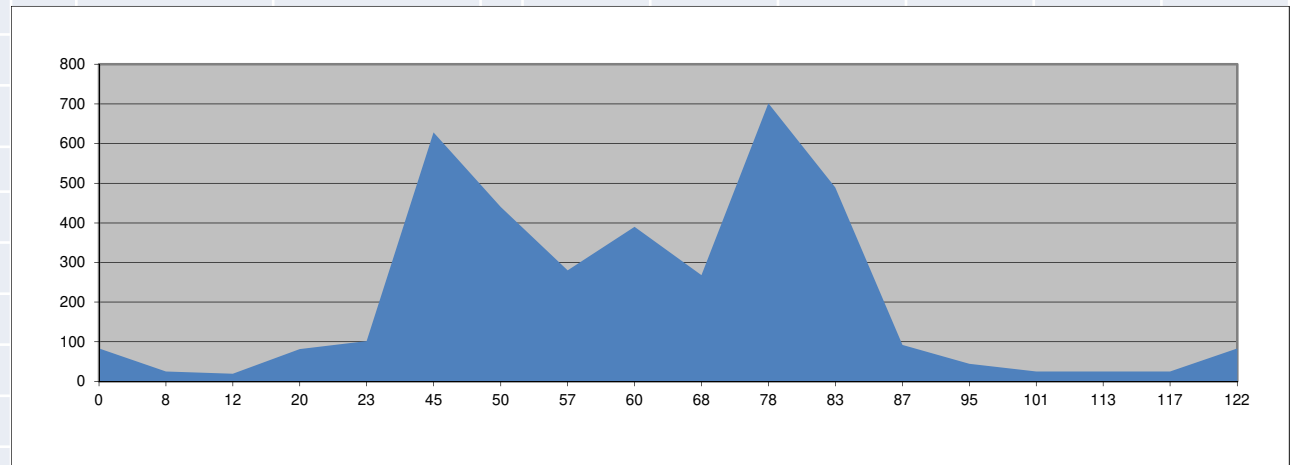

AGOSTO SÁBADO 22

<u>POBLACIÓN</u>	<u>Km</u>	<u>Altitud</u>	<u>Avitua</u>	<u>Beniarrés</u>
Pedreguer	0	83	Distancia	122Km
El Verger	8	25	Salida	7'00h
Interfruit	12	20	D.P.	1711m
Pego	20	82		
L'Adzúbia	23	102		
Alt de Margarida	45	628		
C.Beniarrés	50	440		
Pantá	57	280		
Beniarrés	60	390		
Lorcha	68	268		
Alt de Lorcha	78	701		
Alt de la Llacuna	83	489		
Villalonga	87	92		
La Font d'Encarros	95	45		
Oliva	101	25		
El Verger	113	25		
Beniarbeig	117	25		
Pedreguer	122	83