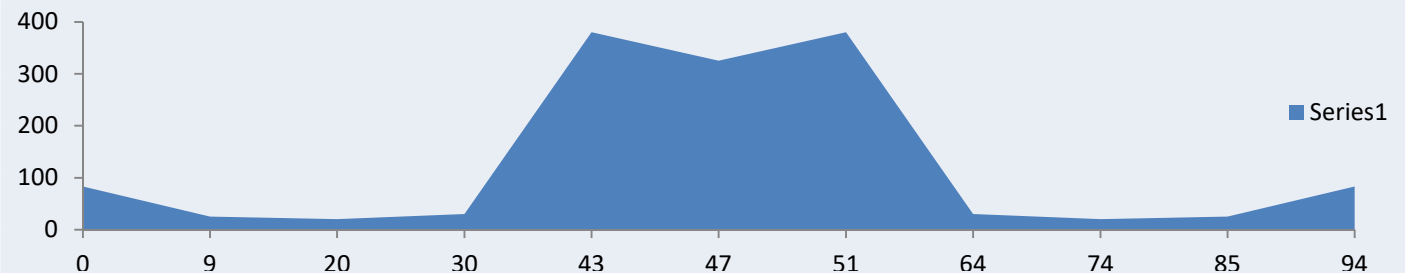

MAYO DOMINGO 31

POBLACIÓN	KM	ALT.
Pedreguer	0	83
El Verger	9	25
Oliva	20	20
Gandia	30	30
La drova	43	380
Barx	47	325
La drova	51	380
Gandia	64	30
Oliva	74	20
El Verger	85	25
Pedreguer	94	83

Avitua
Barx
Distancia 94Km
Salida 8'00h