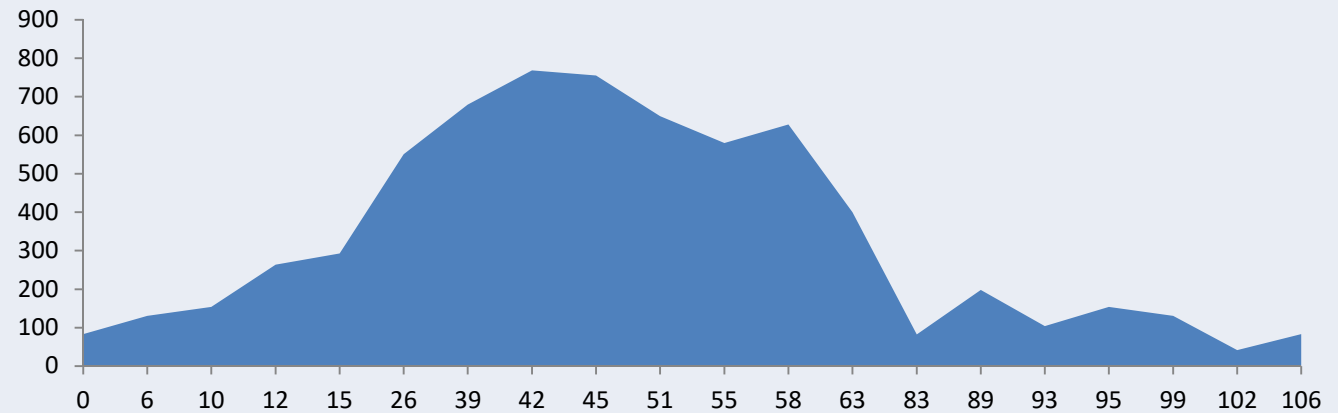

MARZO JUEVES 19

POBLACIÓN	KM	ALT.	Avitua	Famorca
Pedreguer	0	83	Distancia	106Km
Benidoleig	6	131	Salida	8'00h
Orba	10	154		
Port de Orba	12	264		
Parcent	15	293		
Castell de Castell	26	551		
Famorca	39	680		
Fageca	42	769		
Tollos	45	755		
Beniaia	51	650		
C. Margarida	55	580		
Alt de Margarida	58	628		
Al Patró	63	400		
Pego	83	82		
Alt dels Pilarets	89	198		
Sagra	93	104		
Orba	95	154		
Benidoleig	99	131		
C. Beniarbeig	102	42		
Pedreguer	106	83