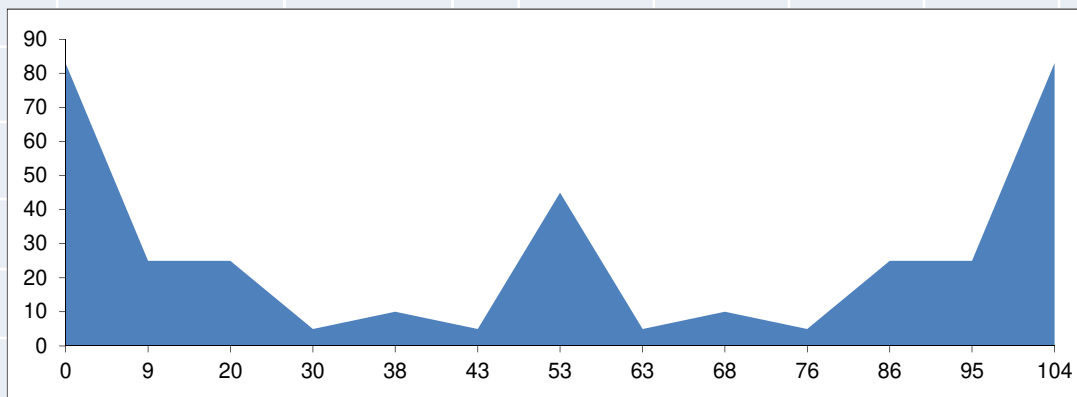

FEBRERO SÁBADO 15

<u>POBLACIÓN</u>	<u>Km</u>	<u>Altitud</u>	Avitua	Simat
Pedreguer	0	83	Distancia	104Km
El Verger	9	25	Salida	8'00h
Oliva	20	25		
Platja de Gandia	30	5		
Platja de Xeraco	38	10		
Platja de Tabernes	43	5		
Simat	53	45		
Platja de Tabernes	63	5		
Platja de Xeraco	68	10		
Platja de Gandia	76	5		
Oliva	86	25		
El Verger	95	25		
Pedreguer	104	83