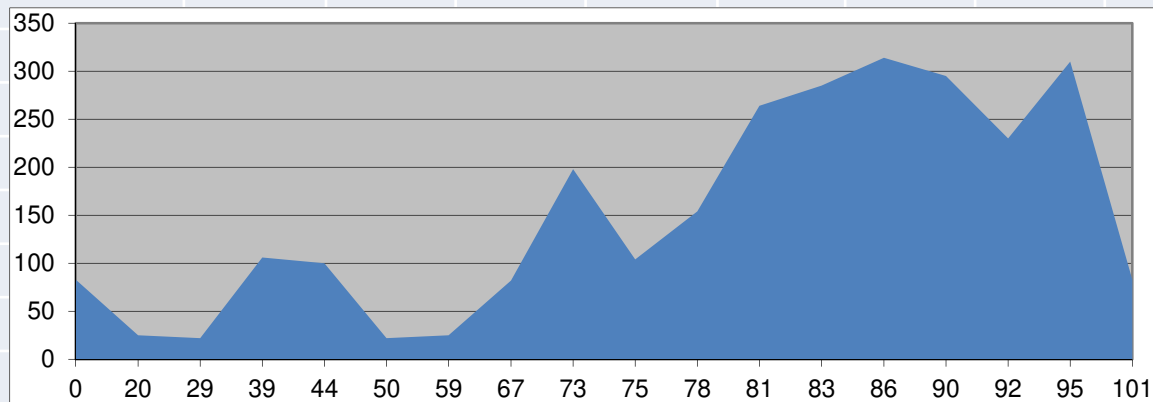

ABRIL DOMINGO 19

<u>POBLACIÓN</u>	<u>Km</u>	<u>Allitud</u>	<u>Avitua</u>	<u>Villalonga</u>
Pedreguer	0	83	Distancia	101 Km
Oliva	20	25	Salida	8:00h
Gandia	29	22		
Villalonga	39	106		
Ador	44	100		
Gandia	50	22		
Oliva	59	25		
Pego	67	82		
Alt dels Pilarets	73	198		
Sagra	75	104		
Orba	78	154		
Port de Orba	81	264		
Murla	83	285		
Benichembla	86	314		
Parcent	90	295		
Alcanali	92	230		
Alt de la Llosa	95	310		
Pedreguer	101	83