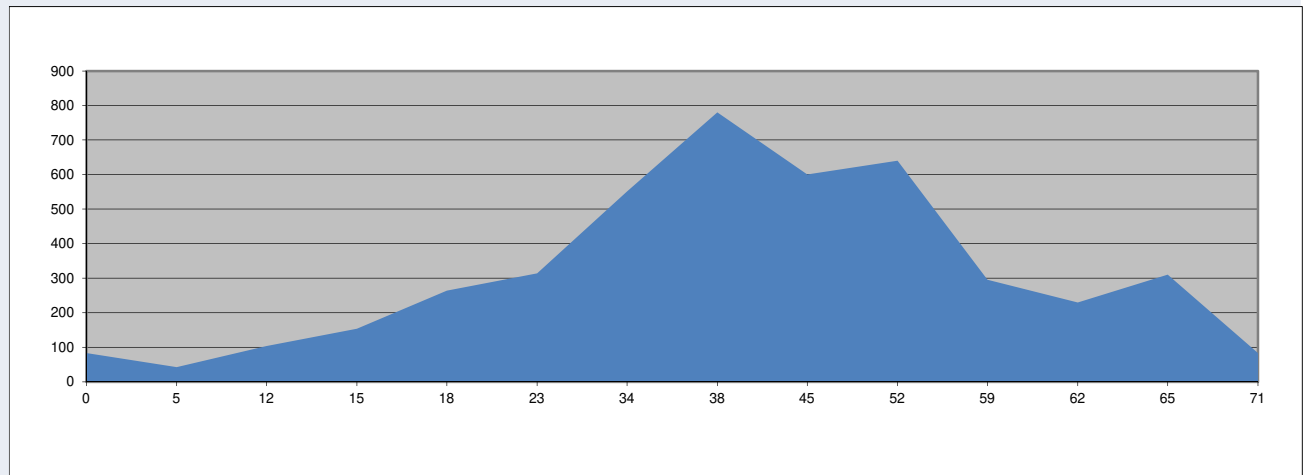

JUNIO DOMINGO 21

<u>POBLACIÓN</u>	<u>Km</u>	<u>Altitud</u>		Avitua	Castell de Castells						
Pedreguer	0	83		Distancia	71Km						
Beniarbeig	5	42		Salida	8'00h						
Sagra	12	104									
Orba	15	154									
Port d'Orba	18	264									
Benichembla	23	314									
Castell de Castells	34	551									
Collao Bixanca	38	780									
Alt de Tarbena	45	600									
Coll de Rates	52	640									
Parcent	59	295									
Alcalali	62	230									
Alt de la Llosa	65	310									
Pedreguer	71	83