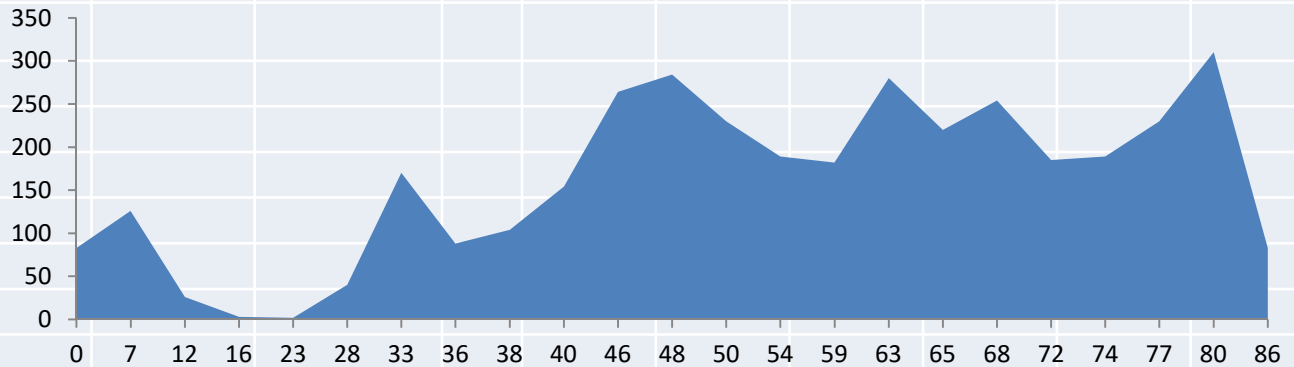

JULIO DOMINGO 05

POBLACIÓN	KM	ALT.	Avitua	Alcanali
Pedreguer	0	83	Distancia	86Km
Jesus Pobre	7	126	Salida	7'30h
La Xara	12	26		
Nova Dénia	16	3		
C. Molinell	23	2		
C. Rafol	28	40		
Alt del Sorell	33	170		
Ráfol	36	88		
Sagra	38	104		
Orba	40	154		
Port de Orba	46	264		
Raco de la Ferrera	48	284		
Alcanali	50	230		
Xaló	54	189		
Collao dels Molins	59	182		
Alt de Benissa	63	280		
C. Senitja	65	220		
Alt de Senitja	68	254		
Lliber	72	185		
Xaló	74	189		
Alcanali	77	230		
Alt de la Llosa	80	310		
Pedreguer	86	83