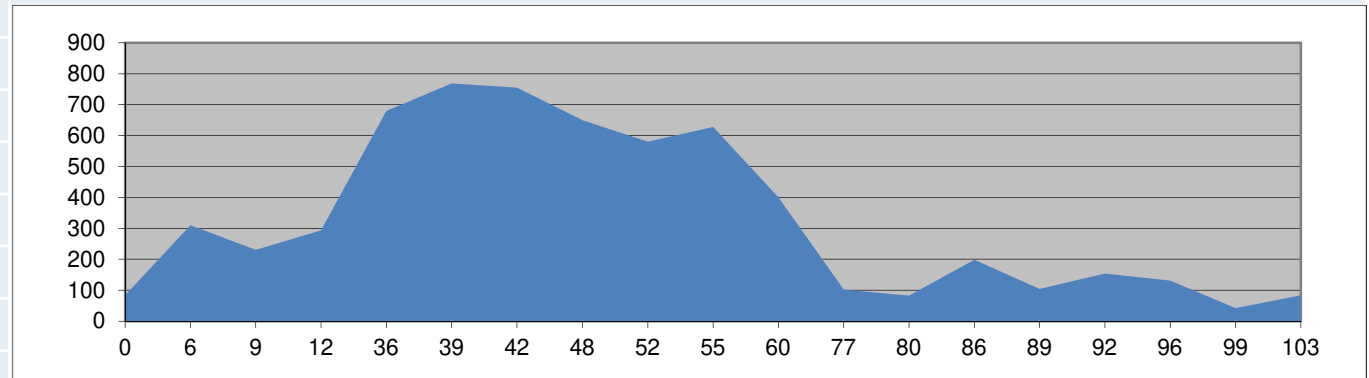

JUNIO DOMINGO 07

<u>POBLACIÓ</u>	<u>Km</u>	<u>Altitud</u>	<u>Avitua</u>	<u>Fageca</u>
Pedreguer	0	83	Distancia	103Km
Alt de la Llosa	6	310	Salida	7'30h
Alcanali	9	230		
Parcent	12	293		
Famorca	36	680		
Fageca	39	769		
Tollos	42	755		
Beniaia	48	650		
C.Margarida	52	580		
Alt de Margarida	55	628		
Patró	60	400		
L'Atzúbia	77	102		
Pego	80	82		
Alt dels Pilarets	86	198		
Sagra	89	104		
Orba	92	154		
Benidoleig	96	131		
C. Beniarbeig	99	42		
Pedreguer	103	83