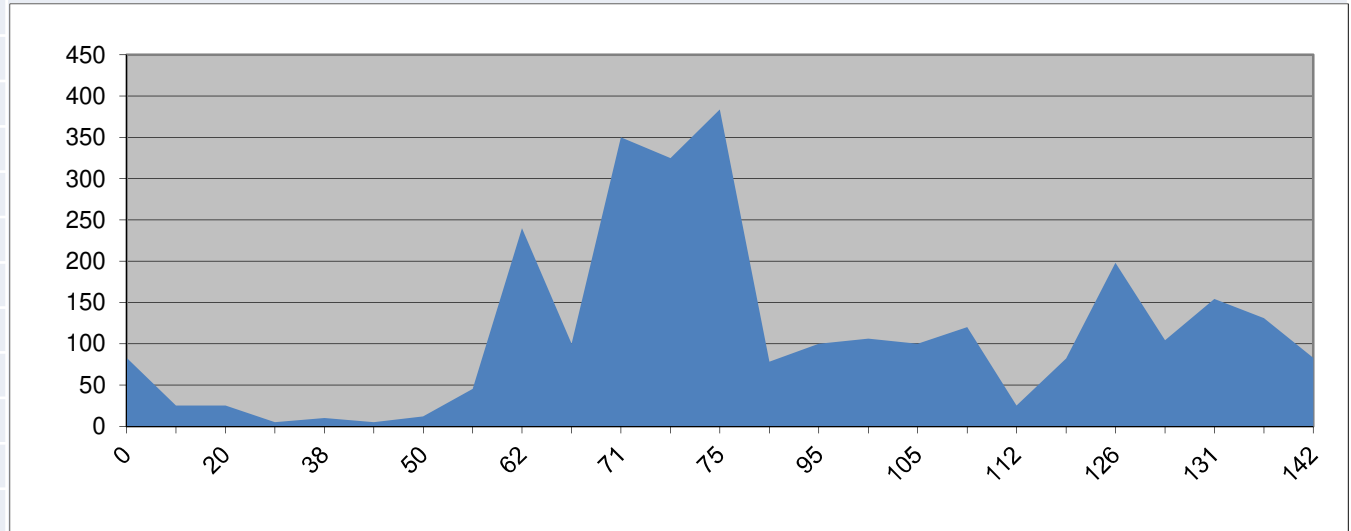

JUNIO SÁBADO 20

<u>POBLACIÓN</u>	<u>Km</u>	<u>Altitud</u>	Avitua	Pla de Corrals
Pedreguer	0	83	Distancia	142Km
El Verger	8	25	Salida	7'00h
Oliva	20	25		
Grau de Gandia	30	5		
Platja de Xeraco	38	10		
Platja de Tabernes	43	5		
Tabernes	50	12		
Simat	57	45		
Alt de Simat	62	240		
Pla de Corrals	66	100		
Alt de Barx	71	350		
La Drova	75	384		
Gandia	88	78		
Ador	95	100		
Villalonga	99	106		
Beniarjo	105	100		
La Font del Carros	108	120		
Oliva	112	25		
Pego	120	82		
Alt dels Pilarets	126	198		
Sagra	128	104		
Orba	131	154		
Benidoleig	135	131		
Pedreguer	142	83