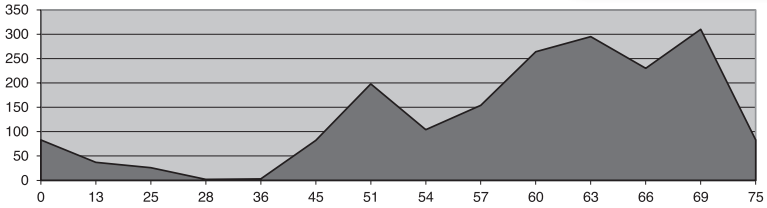

EIXIDA: 8,00h
AVITUA.: Pego

Diumenge
27
Setembre

POBLACIÓ	KM	ALTITUD		
Pedreguer	0	83	Sagra	54 ... 104
Xàbia.....	13	37	Orba.....	57 ... 154
La Xara	25	26	Port d'Orba.....	60 ... 264
Nova Dènia.....	28	2	Parcent	63 ... 295
Molinell	36	3	Alcanalí	66 ... 230
Pego.....	45	82	Alt de La Llosa.....	69 ... 310
Alt del Pilarets.....	51	198	Pedreguer	75 83

EIXIDA: 8,00h
AVITUA.: Cullera

Dissabte
3
Octubre