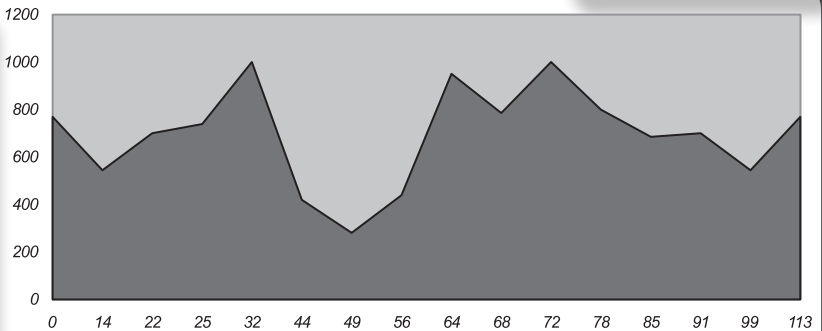

POBLACIÓ	KM	ALTITUD		
Fageca	0	769	Port Torre de les Maçanes	64 950
Gorga	14	544	Torre de les Maçanes	68 ... 785
Benassau	22	700	Port de Benifallim	72 ... 1000
Alcoleja	25	739	Benifallim	78 ... 800
Port de Tudons	32	1000	Penaguila	85 ... 685
Sella	44	419	Benassau	91 ... 700
C. Relleu	49	280	Gorga	99 ... 544
Relleu	56	439	Fageca	113 ... 769