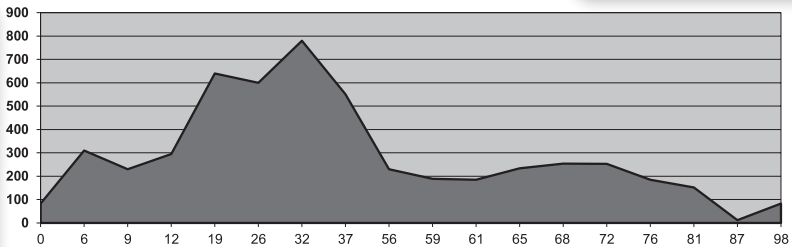

EIXIDA: 8,00h
AVITUA: Alcalà

Dissabte
12
Setembre

POBLACIÓ	KM	ALTITUD
Pedreguer	0	83
Beniarbeig	5	42
Sagra	12	104
Alt dels Pilarets.....	15	198
C. d'Ebo	20	92
Alt d'Ebo.....	28	547
Ebo	32	480
Alcalà	43	637

Alt de Margarida	48	628
L'Atzúvia	70	102
Pego	73	82
Alt dels Pilarets.....	79	198
Sagra	82	104
Beniarbeig	89	42
Pedreguer	94	83

EIXIDA: 8,00h
AVITUA: Fageca

Diumenge
13
Setembre

POBLACIÓ	KM	ALTITUD
Pedreguer	0	83
Alt de La Llosa.....	6	310
Alcanalí	9	230
Parcent	12	295
Benigembla	16	314
Castell de Castells.....	27	551
Fageca	37	769
Castell de Castells.....	47	551

Benigembla	58	314
Murla	60	285
Fleix	64	437
C. Laguar	73	115
Sagra	75	115
Beniarbeig	82	104
Pedreguer	87	83

EIXIDA: 8,00h
AVITUA: Castells

Dissabte
19
Setembre

POBLACIÓ	KM	ALTITUD
Pedreguer	0	83
Alt de la Llosa.....	6	310
Alcanalí	9	230
Parcent	12	295
Coll de Rates.....	19	640
Alt de Tàrbena	26	600
Collao Bixanca	32	780
Castell de Castells.....	37	551
Alcanalí	56	230

Xaló.....	59	189
Llíber.....	61	185
Senija.....	65	234
Benissa.....	68	254
Benimarco	72	253
Teulada	76	185
Poble Nou.....	81	152
Xàbia.....	87	12
Pedreguer.....	98	83