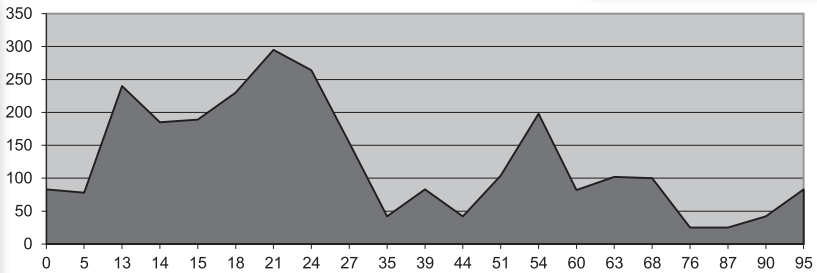

EIXIDA: 8,00h
AVITUA.: Alcanalí (Bar Porche)

Diumenge
30
Agost

POBLACIÓ	KM	ALTITUD
Pedreguer.....	0	83
Beniarbeig.....	5	42
Ràfol.....	10	88
Alt del Sorell.....	13	200
C. Ràfol.....	16	20
Pego.....	21	82
Alt dels Pilarets.....	27	198
Sagra.....	29	104
Orba.....	32	56

Racó Ferrera.....	36	284
Alcanalí.....	37	230
Benigembla.....	43	314
Murla.....	46	285
Fleix.....	49	437
Orba.....	55	56
C. Beniarbeig.....	63	42
Pedreguer.....	67	83

EIXIDA: 7,30h
AVITUA.: Pedreguer

Dissabte
5
Setembre

POBLACIÓ	KM	ALTITUD
Pedreguer.....	0	83
Gata de Gorgos.....	5	78
Alt de Líber.....	13	240
Líber.....	14	185
Xaló.....	15	189
Alcanalí.....	18	230
Parcent.....	21	295
Port d'Orba.....	24	264
Orba.....	27	154
C, Beniarbeig.....	35	42
Pedreguer.....	39	83

Beniarbeig.....	44	42
Sagra.....	51	104
Alt dels Pilarets.....	54	198
Pego.....	60	82
L'Atzúvia.....	63	102
Forna.....	68	100
Oliva.....	76	25
El Verger.....	87	25
Beniarbeig.....	90	42
Pedreguer.....	95	83

EIXIDA: 8,00h
AVITUA.: Vilallonga

Diumenge
6
Setembre

POBLACIÓ	KM	ALTITUD
Pedreguer.....	0	83
Gandia.....	29	22
Vilallonga.....	39	106
Alt de la Llacuna.....	43	489

Vilallonga.....	48	106
Gandia.....	58	22
Pedreguer.....	87	83