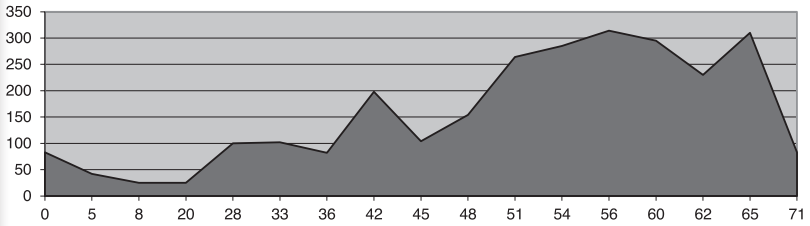

EIXIDA: 8,00h
AVITUA: Pego

Diumenge
23
Agost

POBLACIÓ	KM	ALTITUD		
Pedreguer	0	83	Orba	48 ... 154
Beniarbeig	5	42	Port d'Orba	51 ... 264
El Verger	8	25	Murla	54 ... 285
Oliva	20	25	Benigembla	56 ... 314
Forna	28	100	Parcent	60 ... 295
L'Atzúvia	33	102	Alcanalí	62 ... 230
Pego	36	82	Alt de la Llosa	65 ... 310
Alt dels Pilarets	42	198	Pedreguer	71 ... 83
Sagra	45	104		

EIXIDA: 6,30h COTXE
AVITUA.: Sella

Dissabte
29
Agost