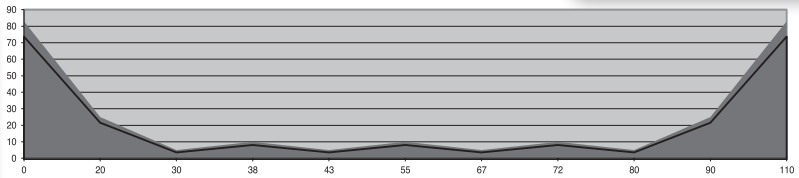

EIXIDA: 8,00h
AVITUA.: Pego

Diumenge
27
Setembre

POBLACIÓ	KM	ALTITUD		
Pedreguer	0	83	Sagra	54 ... 104
Xàbia.....	13	37	Orba.....	57 ... 154
La Xara	25	26	Port d'Orba.....	60 ... 264
Nova Dènia.....	28	2	Parcent	63 ... 295
Molinell	36	3	Alcanalí	66 ... 230
Pego.....	45	82	Alt de La Llosa.....	69 ... 310
Alt del Pilarets.....	51	198	Pedreguer	75 83

EIXIDA: 8,00h
AVITUA.: Cullera

Dissabte
3
Octubre

POBLACIÓ	KM	ALTITUD		
Pedreguer	0	83	Platja de Xeraco	72 10
Oliva	20	25	Platja de Gandia	80 5
Platja de Gandia.....	30	5	Oliva	90 25
Platja de Xeraco	38	10	Pedreguer.....	110 83
Platja de Tavernes	43	5		
Platja de Tavernes	67	5		