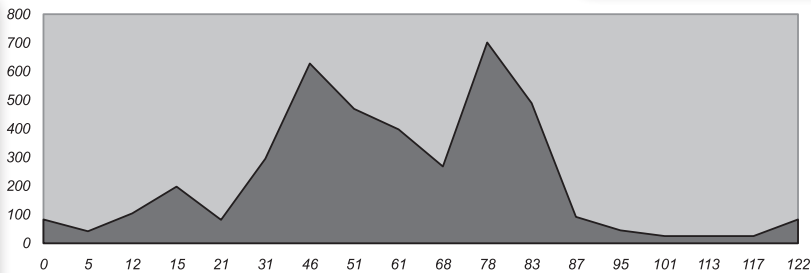

GINESTAR

BENISSA · DENIA · GANDIA · ALZIRA · SUECA · PISTA DE SILLA · TORRENT · XATIVA
 Tel. 96 573 01 83 info@grupoginestar.com www.ginestar.com

EIXIDA: 7,30h
AVITUA.: Beniarrés

Dissabte
22
 Agost

POBLACIÓ	KM	ALTITUD		
Pedreguer	0	83	Lorcha	68 ... 268
Beniarbeig	5	42	Alt de Lorcha	78 ... 701
Sagra	12	104	Alt de la Llacuna	83 ... 489
Alt dels Pilarets	15	198	Vilallonga	87 92
Pego	21	82	La Font d'Encarròs	95 45
Benissivà	31	295	Oliva	101 25
Alt de Margarida	46	628	El Verger	113 25
C. Beniarrés	51	469	Beniarbeig	117 25
Beniarrés	61	398	Pedreguer	122 83